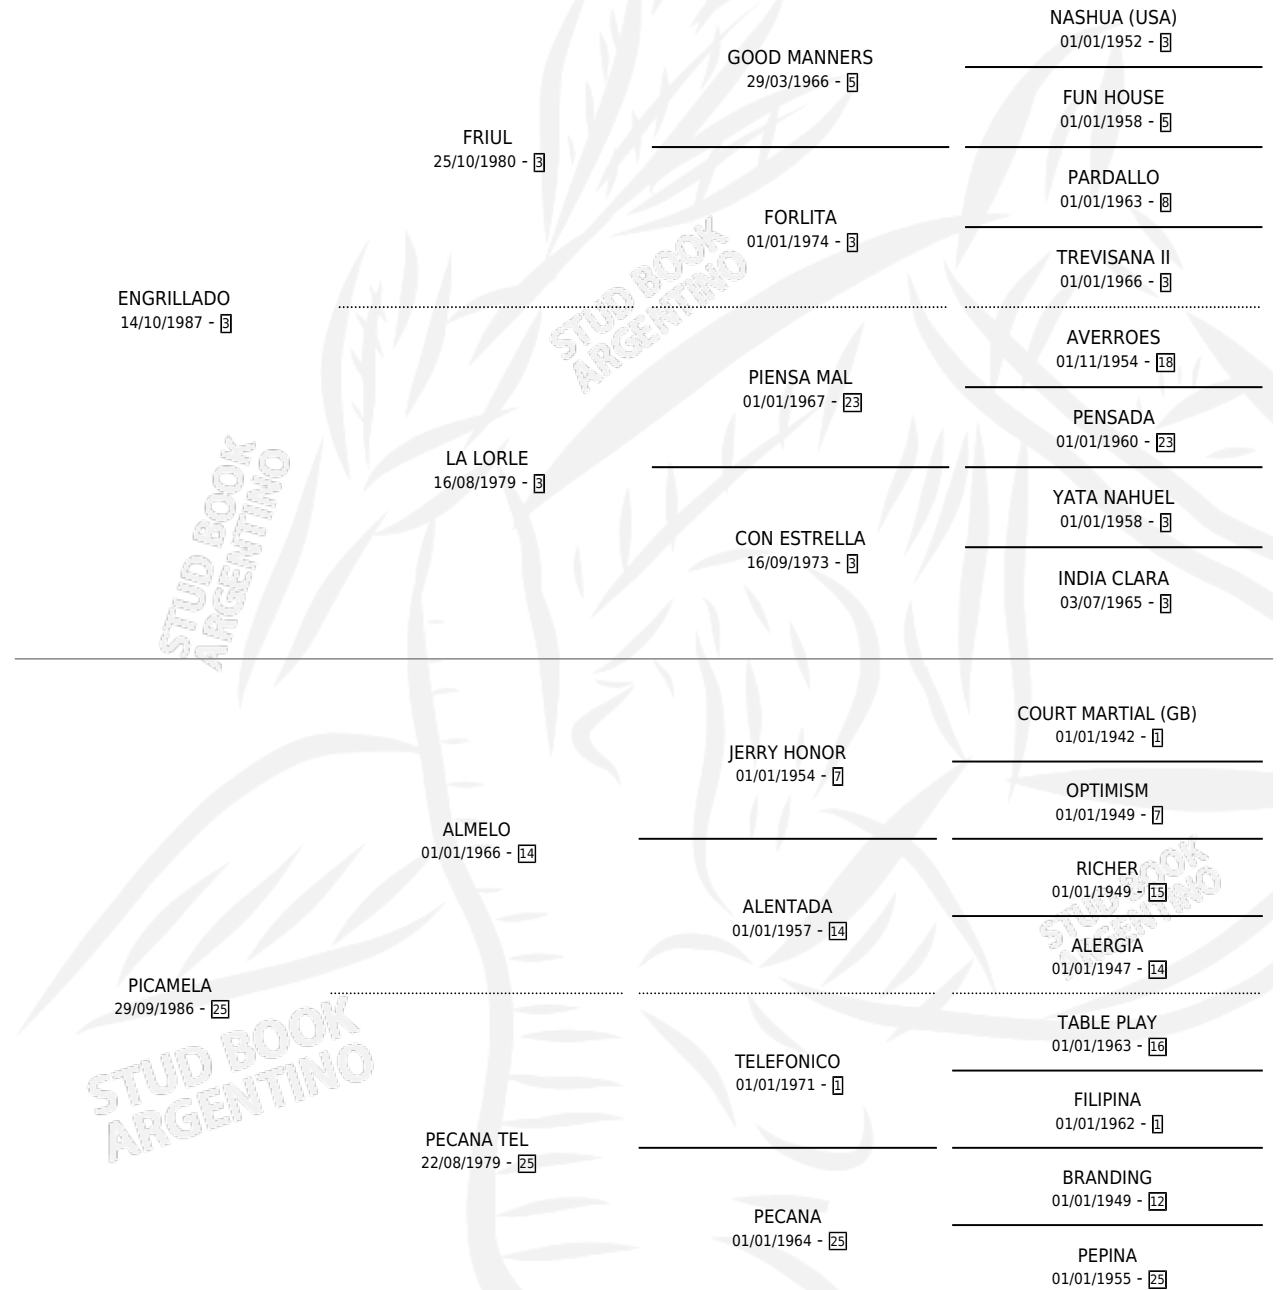

ENCOMIADO

por ENGRILLADO y PICAMELA por ALMELO

Argentina · Macho · Zaino · SP · 04/11/1996
Familia 25 · Volumen 36

ESTADO

TIPIFICACIÓN SANGUÍNEA	✓
TIPIFICACIÓN POR ADN	✓
PASAPORTE	X
IDENTIFICACIÓN POR MICROCHIP	X
REPRODUCTOR	✓

Lugar de nacimiento: Usasti

Criador: Sin dato

~

HIJOS

	MACHOS	HEMBRAS
1 NACIERON	1	0
1 CORRIERON	1	0

SIN ACTUACIONES

PEDIGREE

CAMPAÑA

Solo carreras oficiales de Argentina

POR EDAD

EDAD	CC	1°	2°	3°	4°	5°	NP	CLC	CLG	CLCG1	CLGG1	IMPORTE	GANANCIA / CC
5 AÑOS	1	0	0	0	0	0	1	0	0	0	0	\$0	\$0
TOTALES	1	0	0	0	0	0	1	0	0	0	0	\$0	\$0
%		0.0%	0.0%	0.0%	0.0%	0.0%	100%	0.0%	0.0%	0.0%	0.0%		