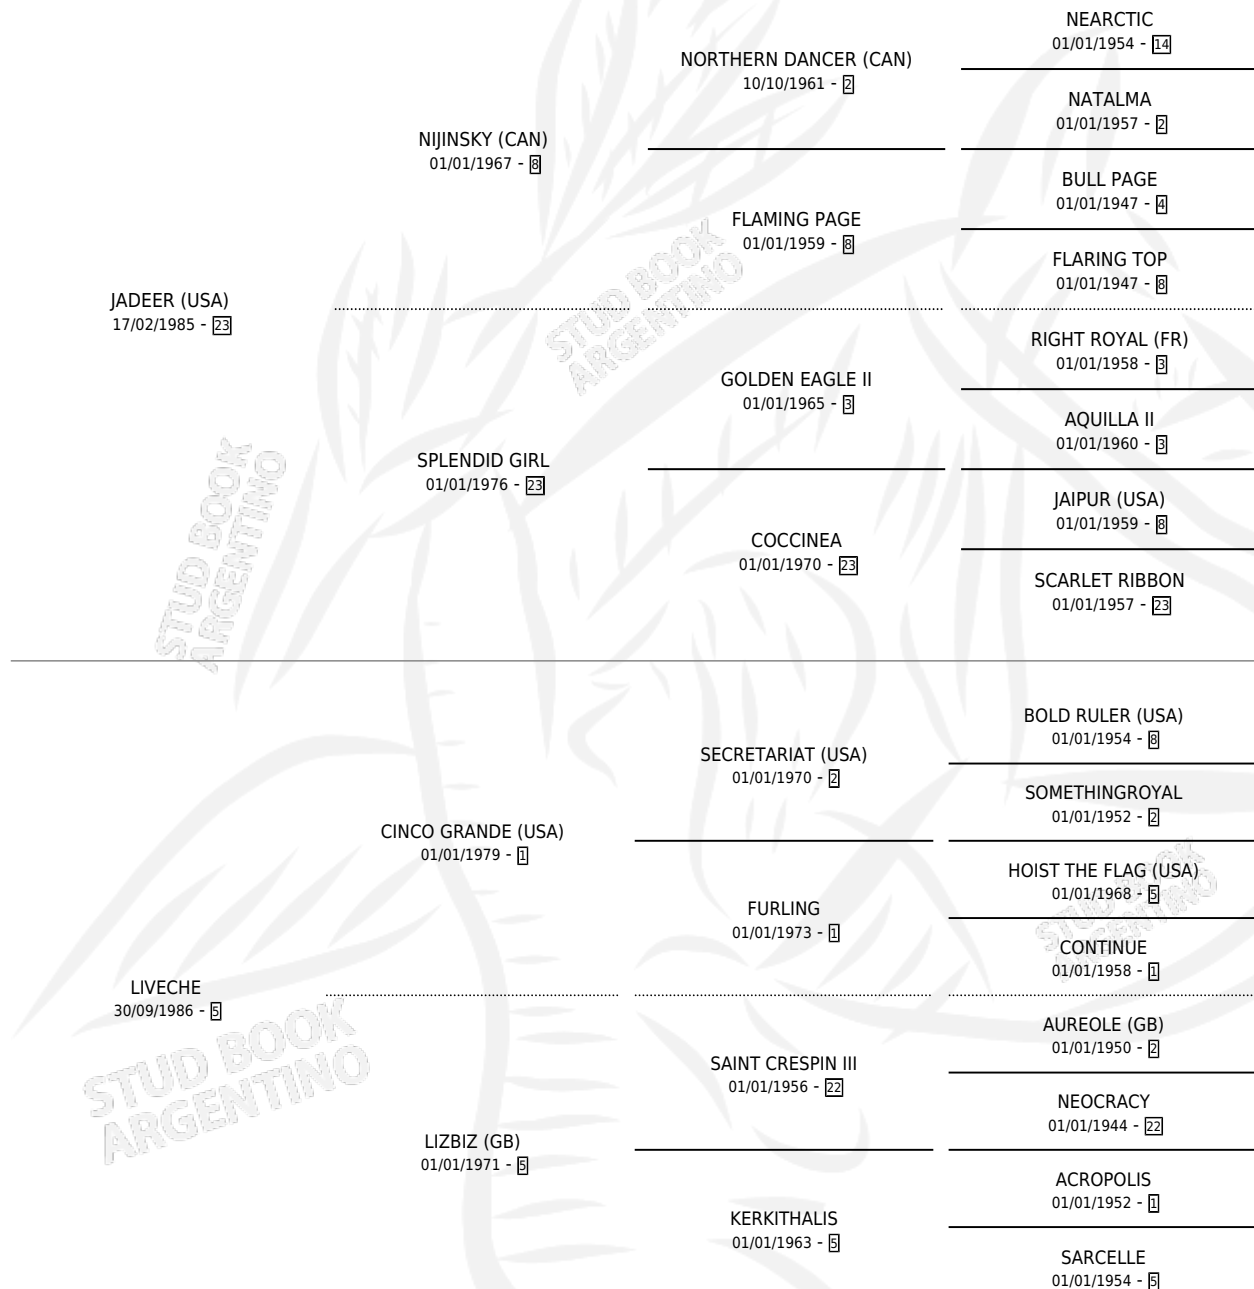

JALIVE

por JADEER (USA) y LIVECHE por CINCO GRANDE (USA)

Argentina · Hembra · Alazan · SP · 02/11/1996
Familia 5-h · Volumen 36

ESTADO

TIPIFICACIÓN SANGUÍNEA	✓
TIPIFICACIÓN POR ADN	✓
PASAPORTE	X
IDENTIFICACIÓN POR MICROCHIP	X
REPRODUCTOR	✓

Lugar de nacimiento: Cumeneyen
Criador: Di Nucci Sebastian Manuel

~

HIJOS

	MACHOS	HEMBRAS
3 NACIERON	1	2

SIN ACTUACIONES

PEDIGREE

CAMPAÑA

Solo carreras oficiales de Argentina