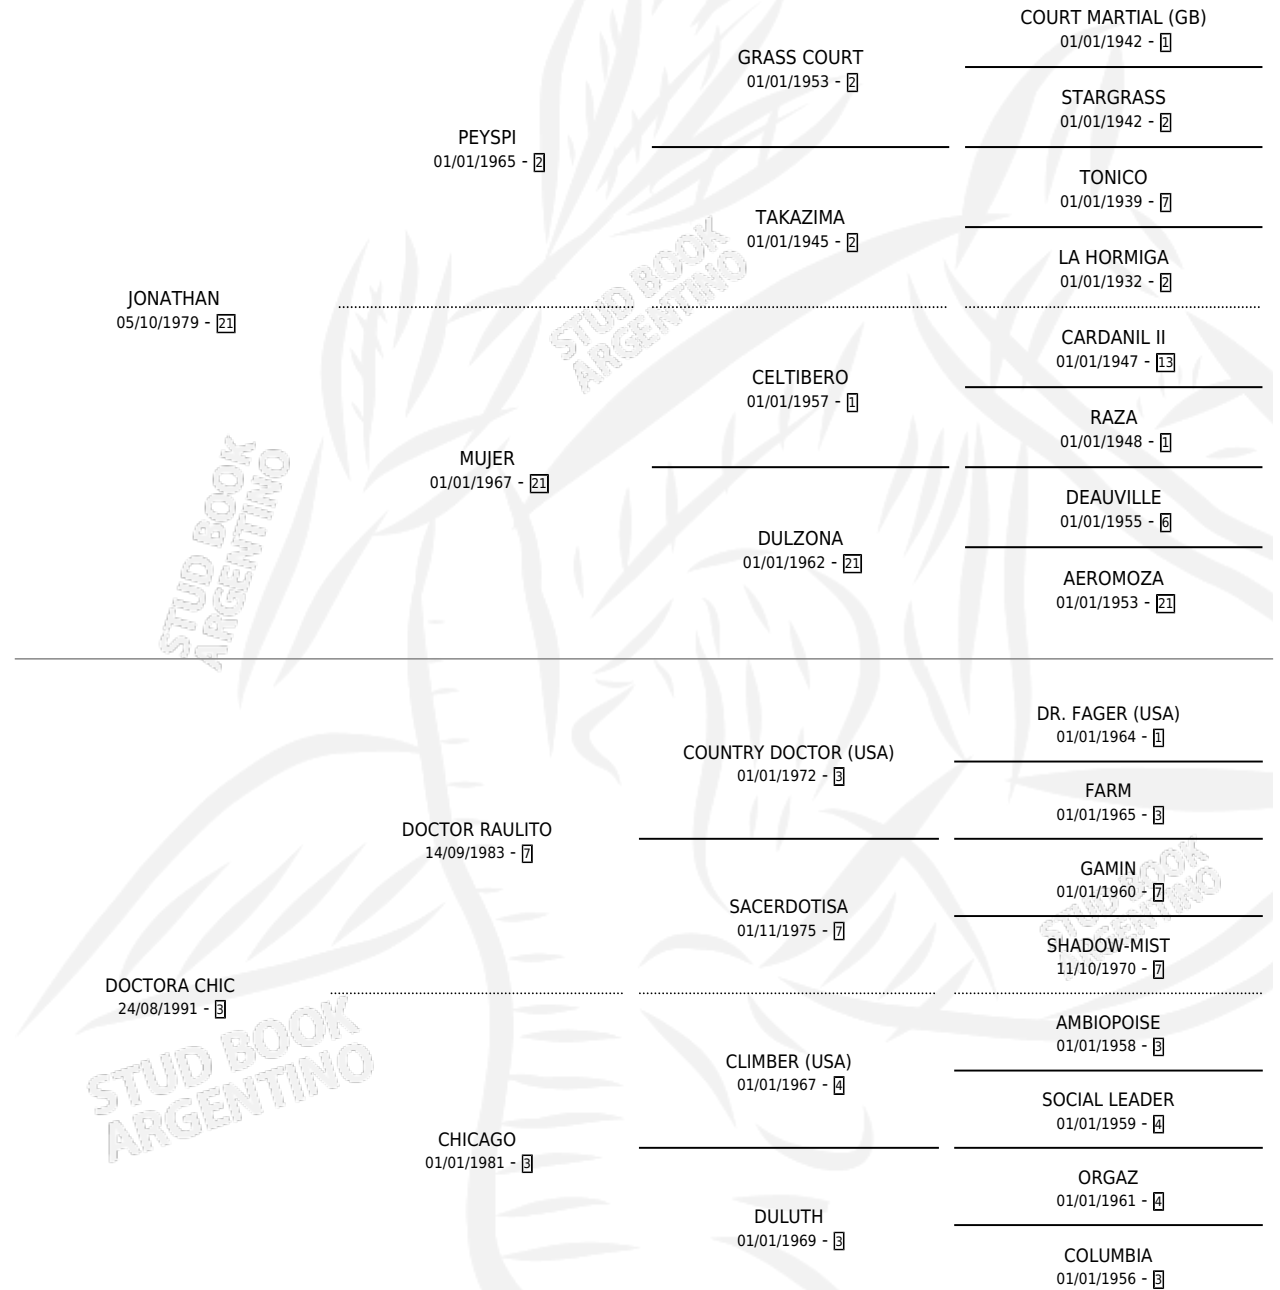

DON GERARDO

por JONATHAN y DOCTORA CHIC por DOCTOR RAULITO

Argentina · Macho · Alazan · SP · 20/10/1996
Familia 3-m · Volumen 36

ESTADO

TIPIFICACIÓN SANGUÍNEA	X
TIPIFICACIÓN POR ADN	X
PASAPORTE	X
IDENTIFICACIÓN POR MICROCHIP	X
REPRODUCTOR	X

Lugar de nacimiento: Campo particular

Criador: Sin dato

PEDIGREE

DON GERARDO

Datos oficiales del Stud Book Argentino

Documento generado el 03/05/2026

studbook.org.ar