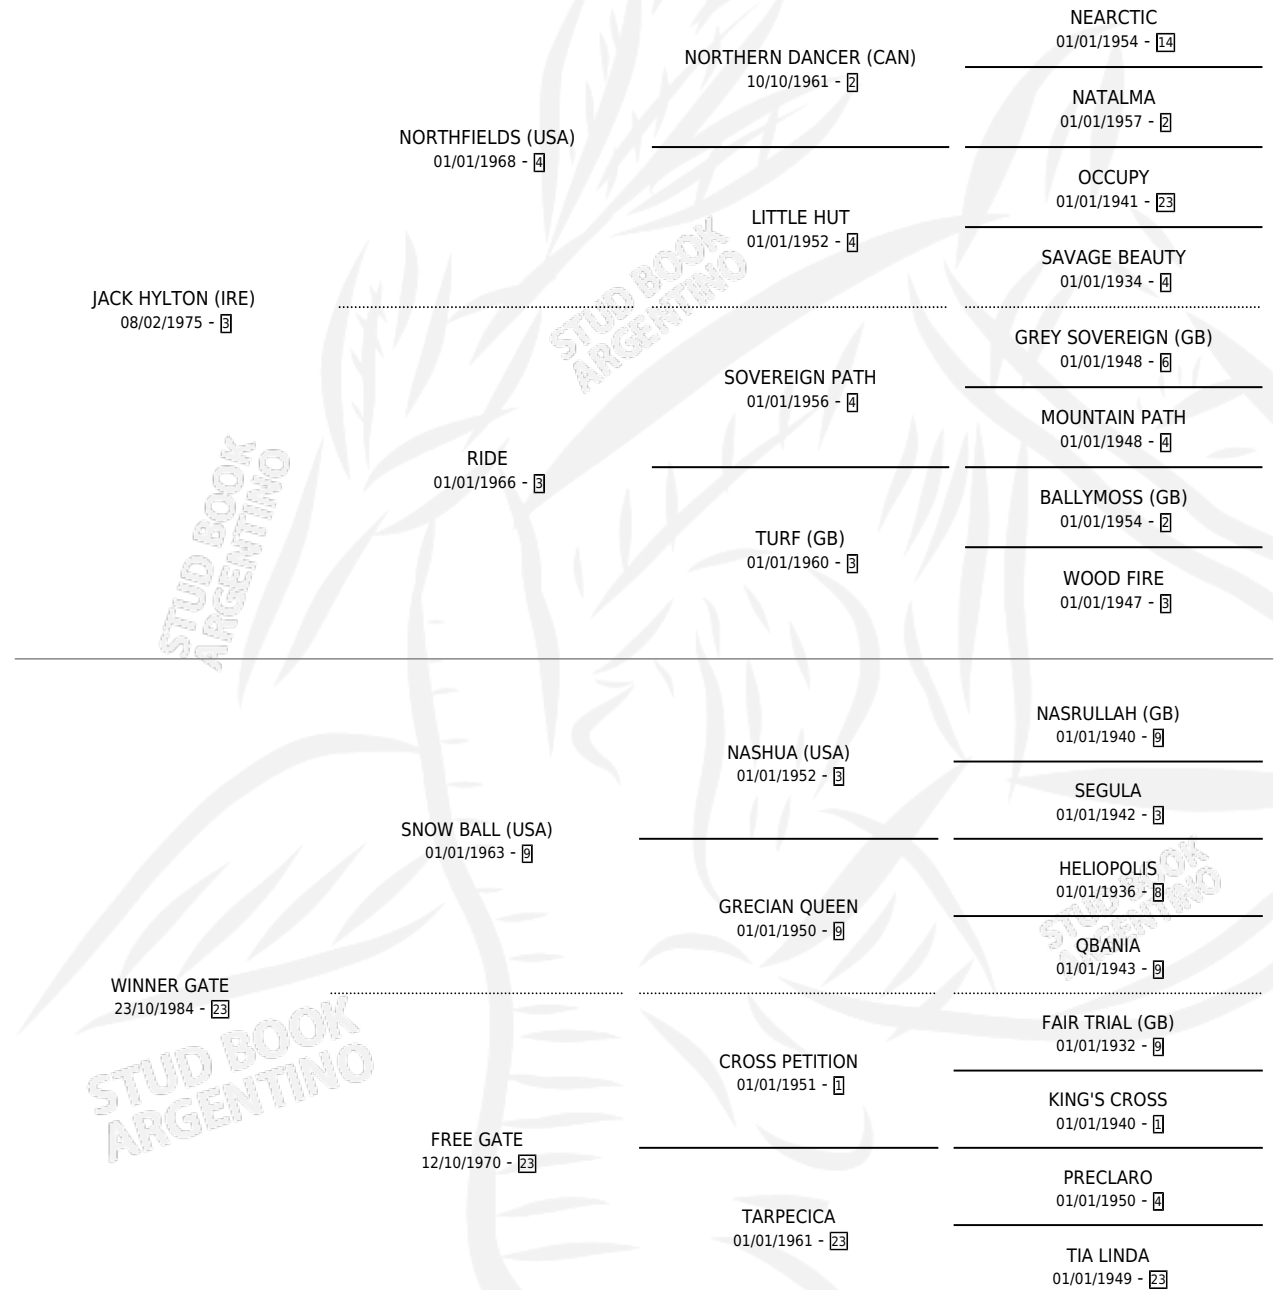

JACKELINE GATE

por JACK HYLTON (IRE) y WINNER GATE por SNOW BALL (USA)

Argentina · Hembra · Alazan · SP · 07/11/1996
Familia 23-a · Volumen 36

ESTADO

TIPIFICACIÓN SANGUÍNEA	✓
TIPIFICACIÓN POR ADN	✓
PASAPORTE	X
IDENTIFICACIÓN POR MICROCHIP	X
REPRODUCTOR	✓

Lugar de nacimiento: Gran Amigo
Criador: Gran Amigo

~

HIJOS

	MACHOS	HEMBRAS
6 NACIERON	2	4
SIN ACTUACIONES		

PEDIGREE