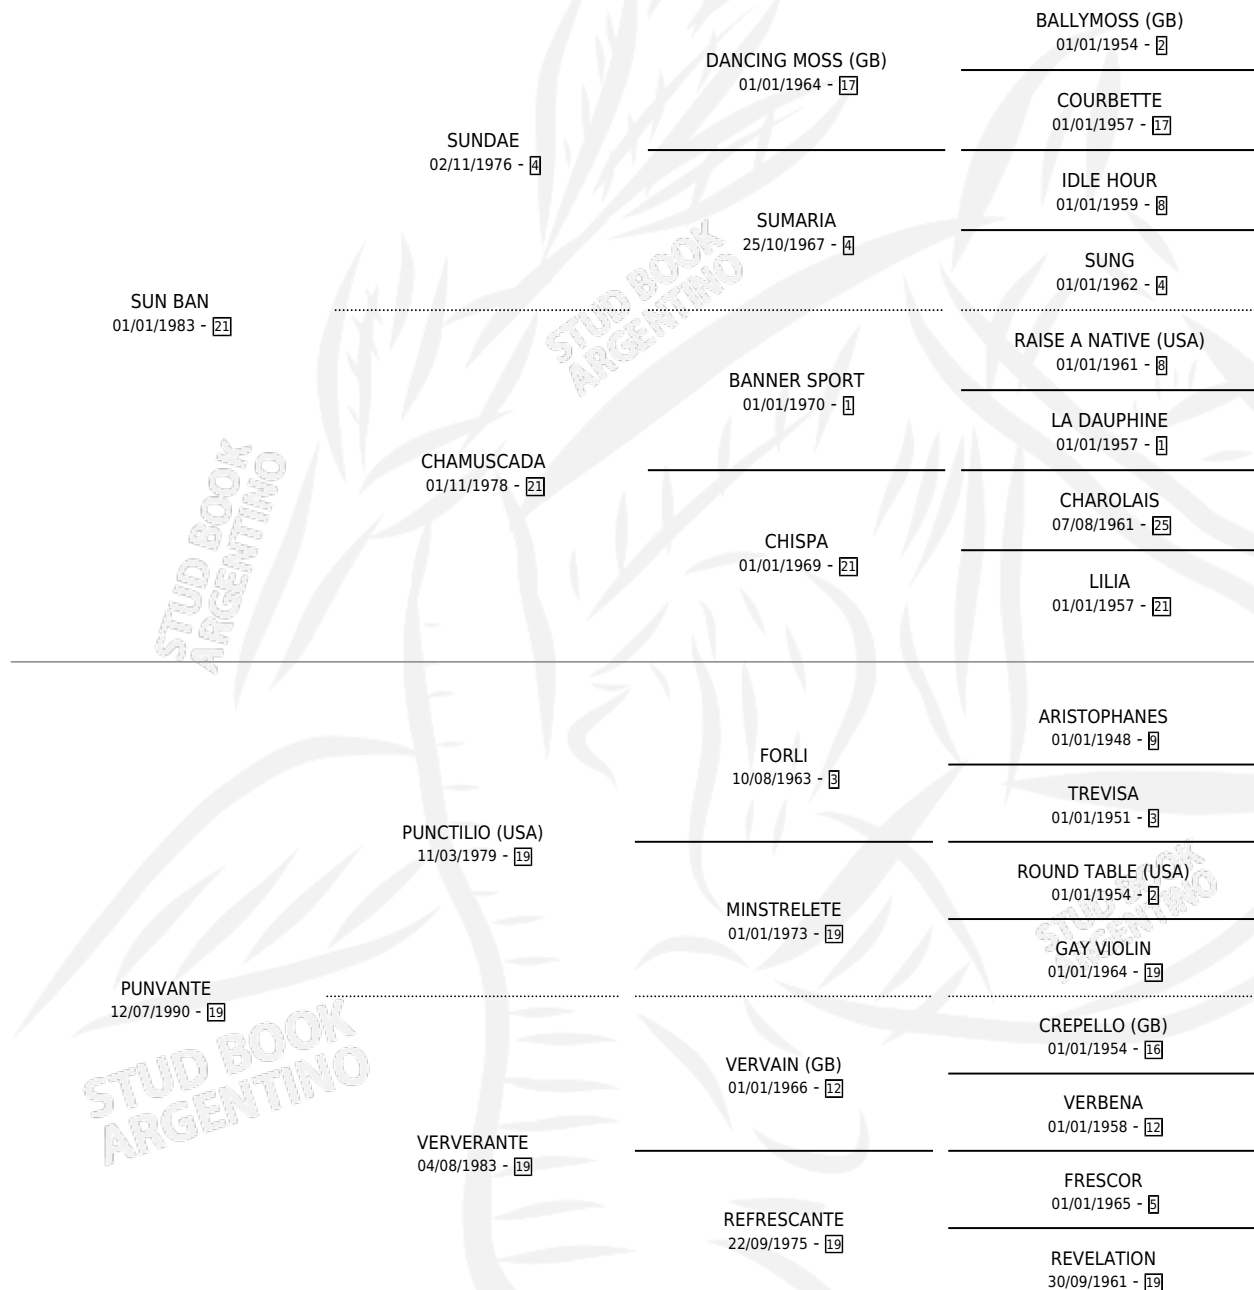

POLICE BAN

por **SUN BAN** y **PUNVANTE** por **PUNCTILIO (USA)**

Argentina · Hembra · Tordillo · SP · 27/10/1996
Familia 19 · Volumen 36

ESTADO

TIPIFICACIÓN SANGUÍNEA	✓
TIPIFICACIÓN POR ADN	X
PASAPORTE	X
IDENTIFICACIÓN POR MICROCHIP	X
REPRODUCTOR	X

Lugar de nacimiento: Estancia la Carolina

Criador: Sin dato

PEDIGREE

CAMPAÑA

Solo carreras oficiales de Argentina

POR EDAD

EDAD	CC	1°	2°	3°	4°	5°	NP	CLC	CLG	CLCG1	CLGG1	IMPORTE	GANANCIA / CC
2 AÑOS	1	0	0	0	0	0	1	0	0	0	0	\$0	\$0
3 AÑOS	2	0	0	0	0	0	2	0	0	0	0	\$0	\$0
TOTALES	3	0	0	0	0	0	3	0	0	0	0	\$0	\$0
%		0.0%	0.0%	0.0%	0.0%	0.0%	100%	0.0%	0.0%	0.0%	0.0%		