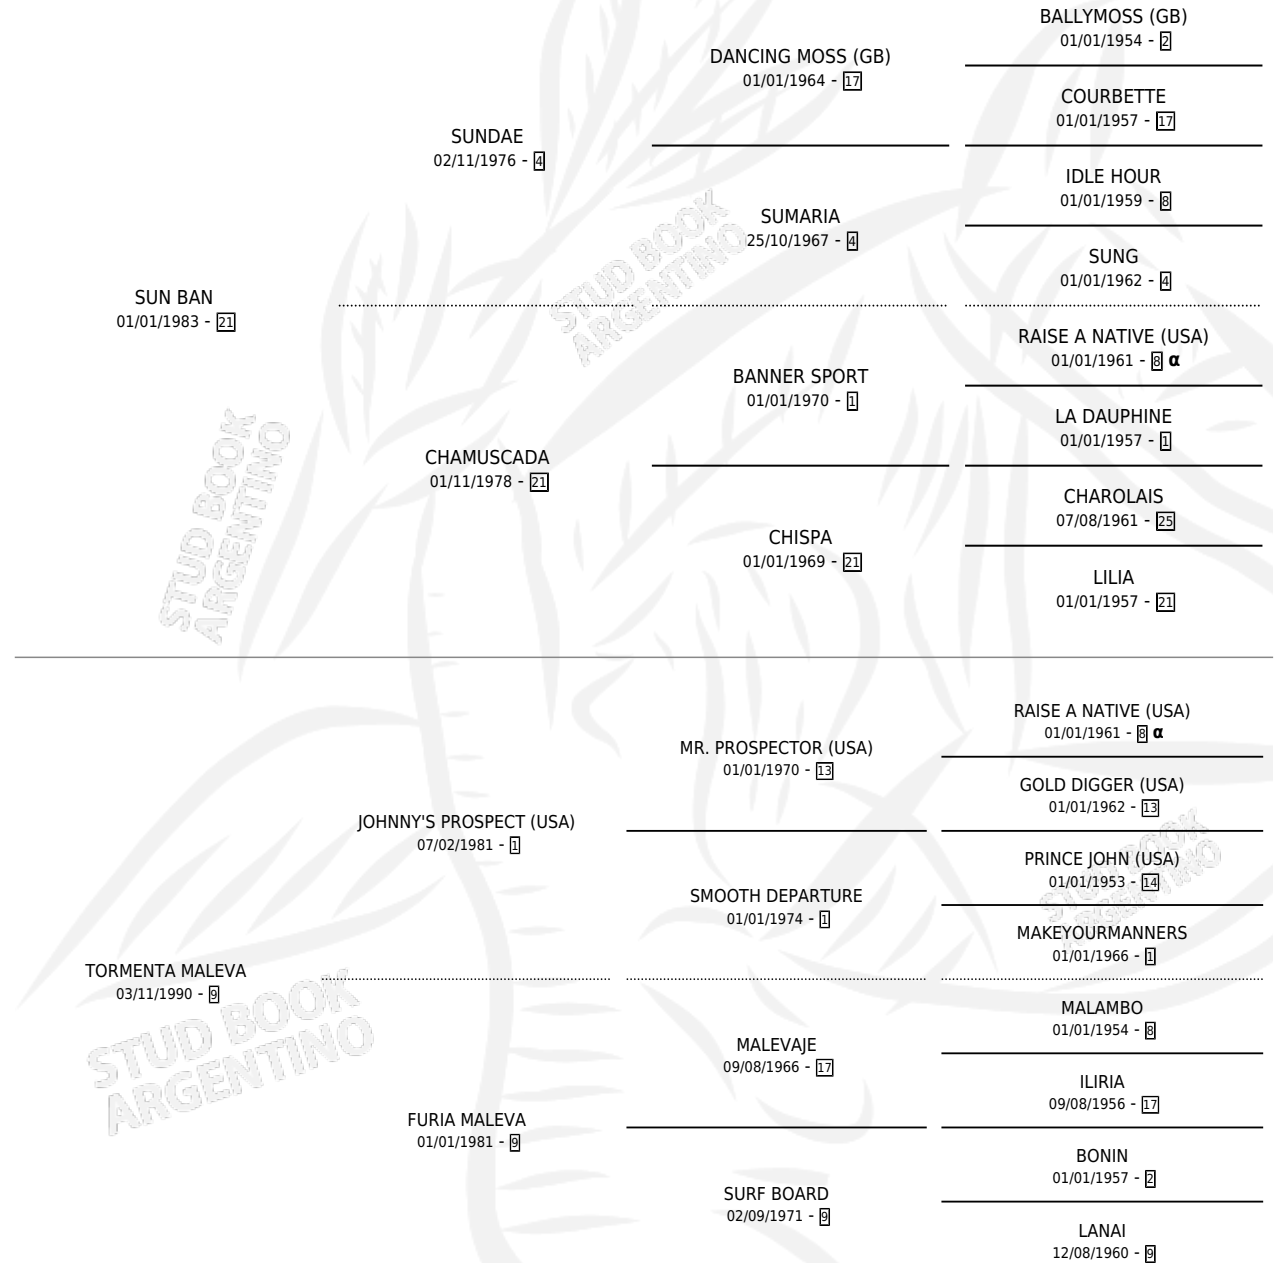

STORM BAN

por **SUN BAN** y **TORMENTA MALEVA** por **JOHNNY'S PROSPECT (USA)**

Argentina · Hembra · Zaino · SP · 18/10/1996
Familia 9-h · Volumen 36

ESTADO

TIPIFICACIÓN SANGUÍNEA	✓
TIPIFICACIÓN POR ADN	X
PASAPORTE	X
IDENTIFICACIÓN POR MICROCHIP	X
REPRODUCTOR	X

Lugar de nacimiento: Estancia la Carolina
Criador: Sin dato

PEDIGREE

INBREEDING : α

STORM BAN

Datos oficiales del Stud Book Argentino

Documento generado el 15/05/2026

studbook.org.ar