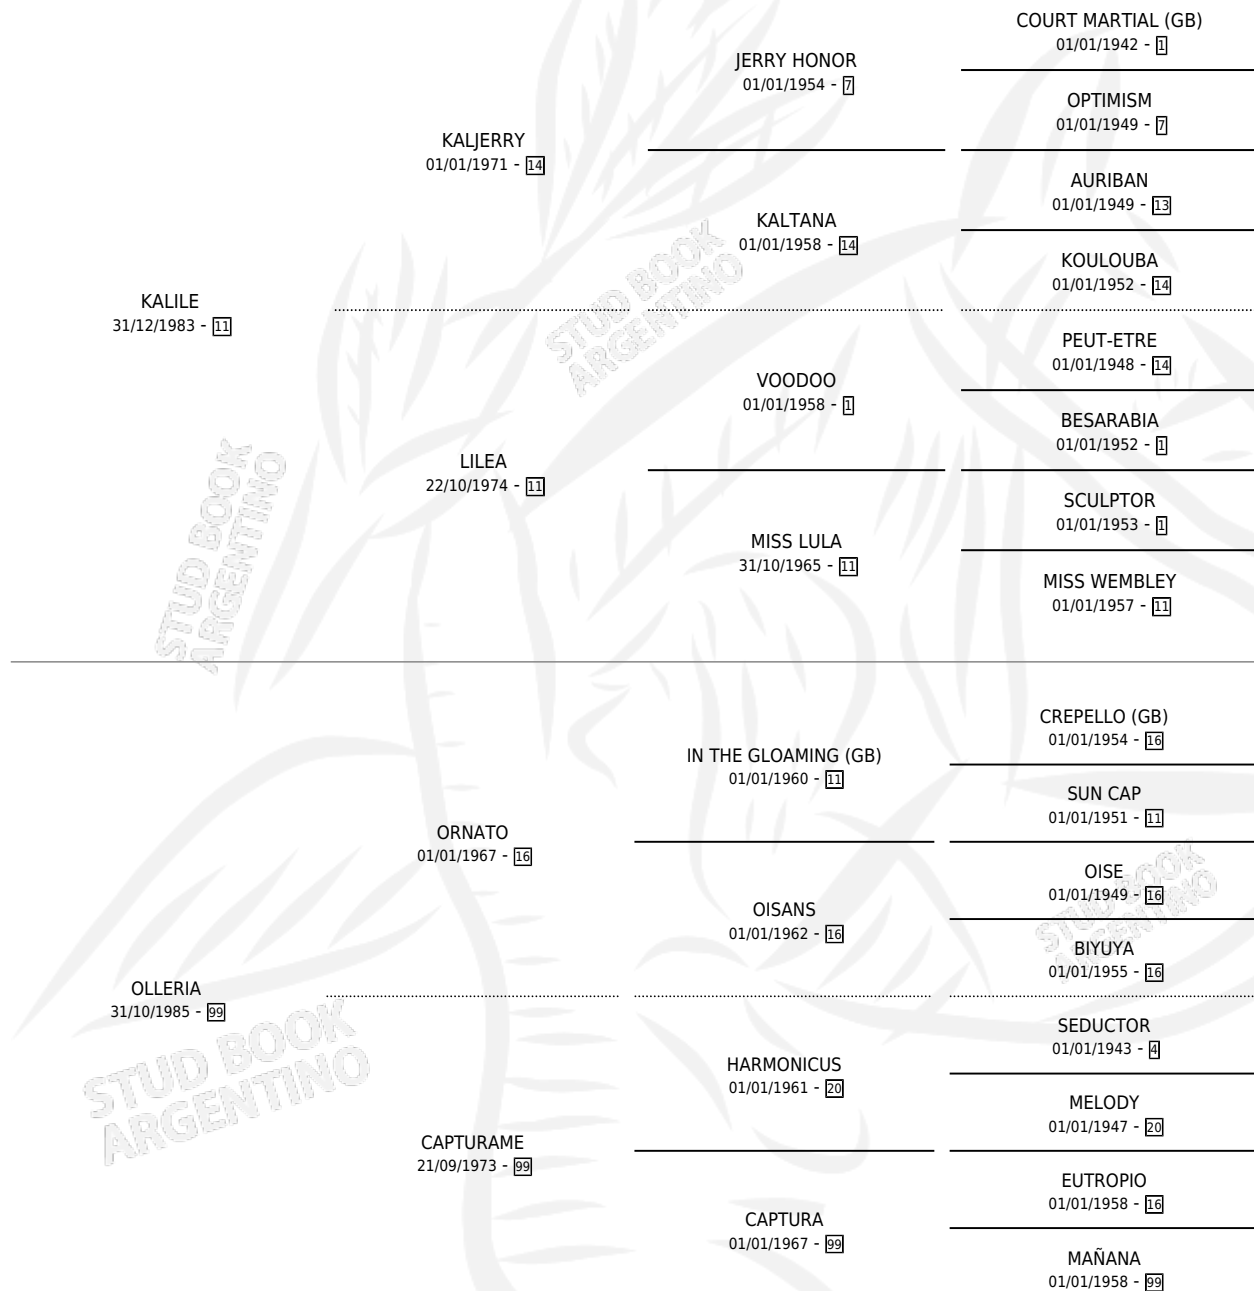

KALPINTA

por KALILE y OLLERIA por ORNATO

Argentina · Hembra · Tordillo · SP · 14/11/1996
Familia 99 · Volumen 36

ESTADO

TIPIFICACIÓN SANGUÍNEA	X
TIPIFICACIÓN POR ADN	X
PASAPORTE	X
IDENTIFICACIÓN POR MICROCHIP	X
REPRODUCTOR	X

Lugar de nacimiento: Gran Pepe

Criador: Sin dato

PEDIGREE

KALPINTA

Datos oficiales del Stud Book Argentino

Documento generado el 03/05/2026

studbook.org.ar