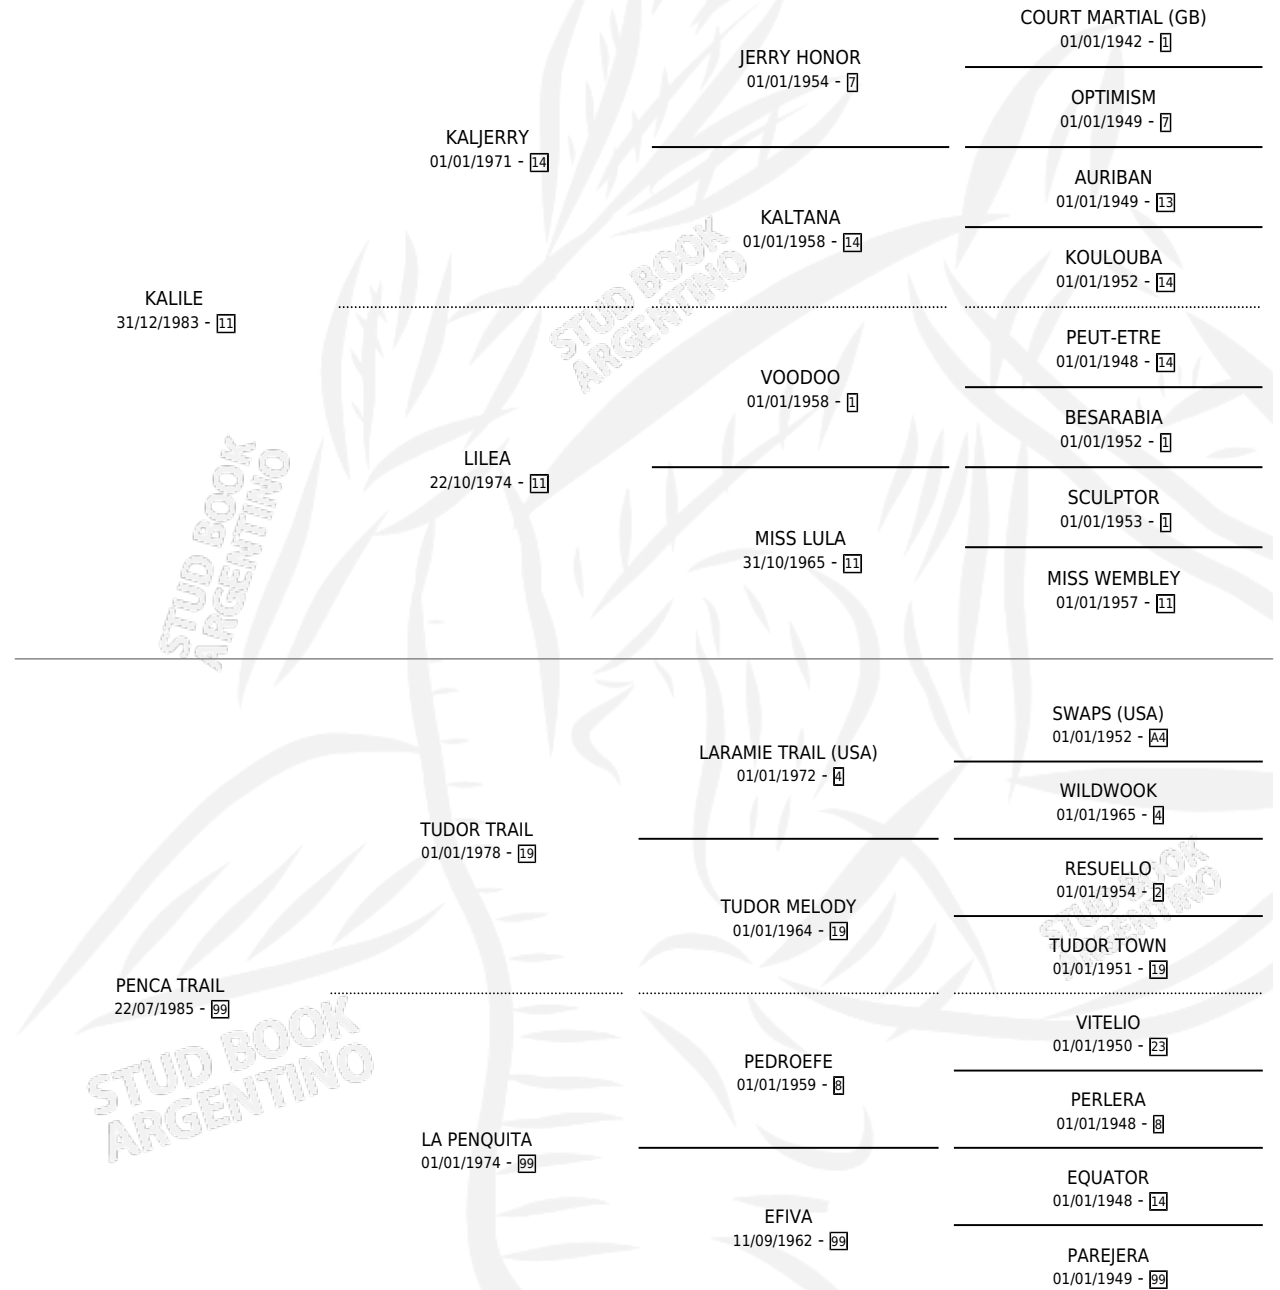

# KALBRUTA

por KALILE y PENCA TRAIL por TUDOR TRAIL

Argentina · Macho · Alazan · SP · 28/10/1996  
Familia 99 · Volumen 36

## ESTADO

TIPIFICACIÓN SANGUÍNEA	X
TIPIFICACIÓN POR ADN	X
PASAPORTE	X
IDENTIFICACIÓN POR MICROCHIP	X
REPRODUCTOR	X

**Lugar de nacimiento:** Gran Pepe

**Criador:** Sin dato

## PEDIGREE

# KALBRUTA

**Datos oficiales del Stud Book Argentino**

Documento generado el 05/05/2026

[studbook.org.ar](http://studbook.org.ar)