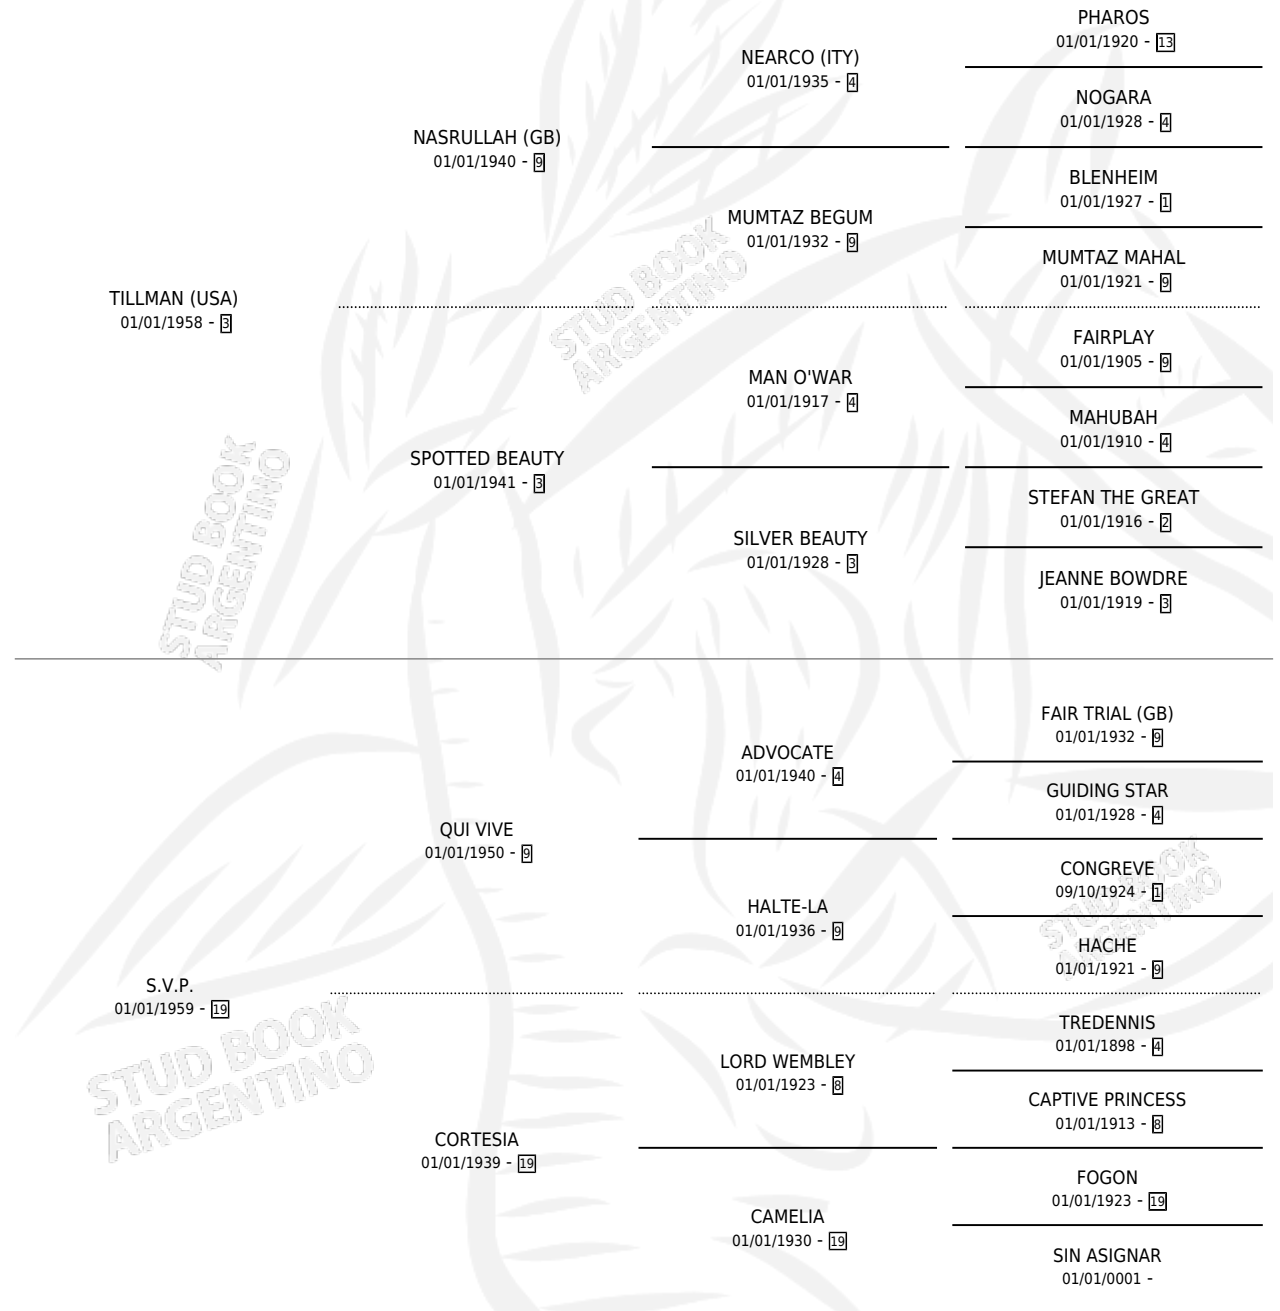

# SIVIERA

por TILLMAN (USA) y S.V.P. por QUI VIVE

Argentina · Hembra · Tordillo · SP · 01/01/1972  
Familia 19 · Volumen 28

## ESTADO

TIPIFICACIÓN SANGUÍNEA	X
TIPIFICACIÓN POR ADN	X
PASAPORTE	X
IDENTIFICACIÓN POR MICROCHIP	X
REPRODUCTOR	✓

**Lugar de nacimiento:** Campo particular

**Criador:** Sin dato

~

## HIJOS

	MACHOS	HEMBRAS
10 NACIERON	3	7
9 CORRIERON	3	6
6 GANARON	2	4
<b>0</b> GANADORES CL	<b>0</b> GANADORES GR	<b>0</b> GANADORES G1

## PEDIGREE

S

cimientos 9 / Efectividad 75.00%

PADRILLO	PRODUCTO	CRIADOR	1ER SERVICIO	ÚLTIMO SERVICIO
THE WATCHER (USA)	Ø		11/11/1994	29/11/1994
<b>SIVIERA</b> THE WATCHER (USA)	Ø		20/09/1993	03/12/1993
<b>Datos oficiales del Stud Book Argentino</b> THE WATCHER (USA) Documento generado el 05/05/2026	SIVION (M T, 12/09/1993)	SIN DATO	14/09/1992	08/10/1992
THE WATCHER (USA) studbook.org.ar	Ø		17/10/1991	17/10/1991
THE WATCHER (USA)	SILOA (H A, 07/10/1991)	SIN DATO	15/11/1990	11/12/1990
NICE ILUSION	SIVEL (H Z, 05/11/1990)	SIN DATO	05/11/1989	25/11/1989
NEW DANDY	SILINDA (H T, 27/10/1989) •MURIÓ EL 14/04/2001•	SIN DATO	05/09/1988	23/11/1988
NEW DANDY	SIVISTA (H Z, 28/08/1988)	SIN DATO	20/08/1987	27/09/1987
NEW DANDY	SIVEN (M T, 12/08/1987)	SIN DATO	30/08/1986	01/09/1986
NEW DANDY	SIQUIERA (H T, 21/08/1986)	SIN DATO	21/09/1985	23/09/1985
SWALLOW THE SUN (USA)	SILON (M T, 14/09/1985)	SIN DATO		
SWALLOW THE SUN (USA)	SIVEA (H T, 13/09/1984)	SIN DATO		