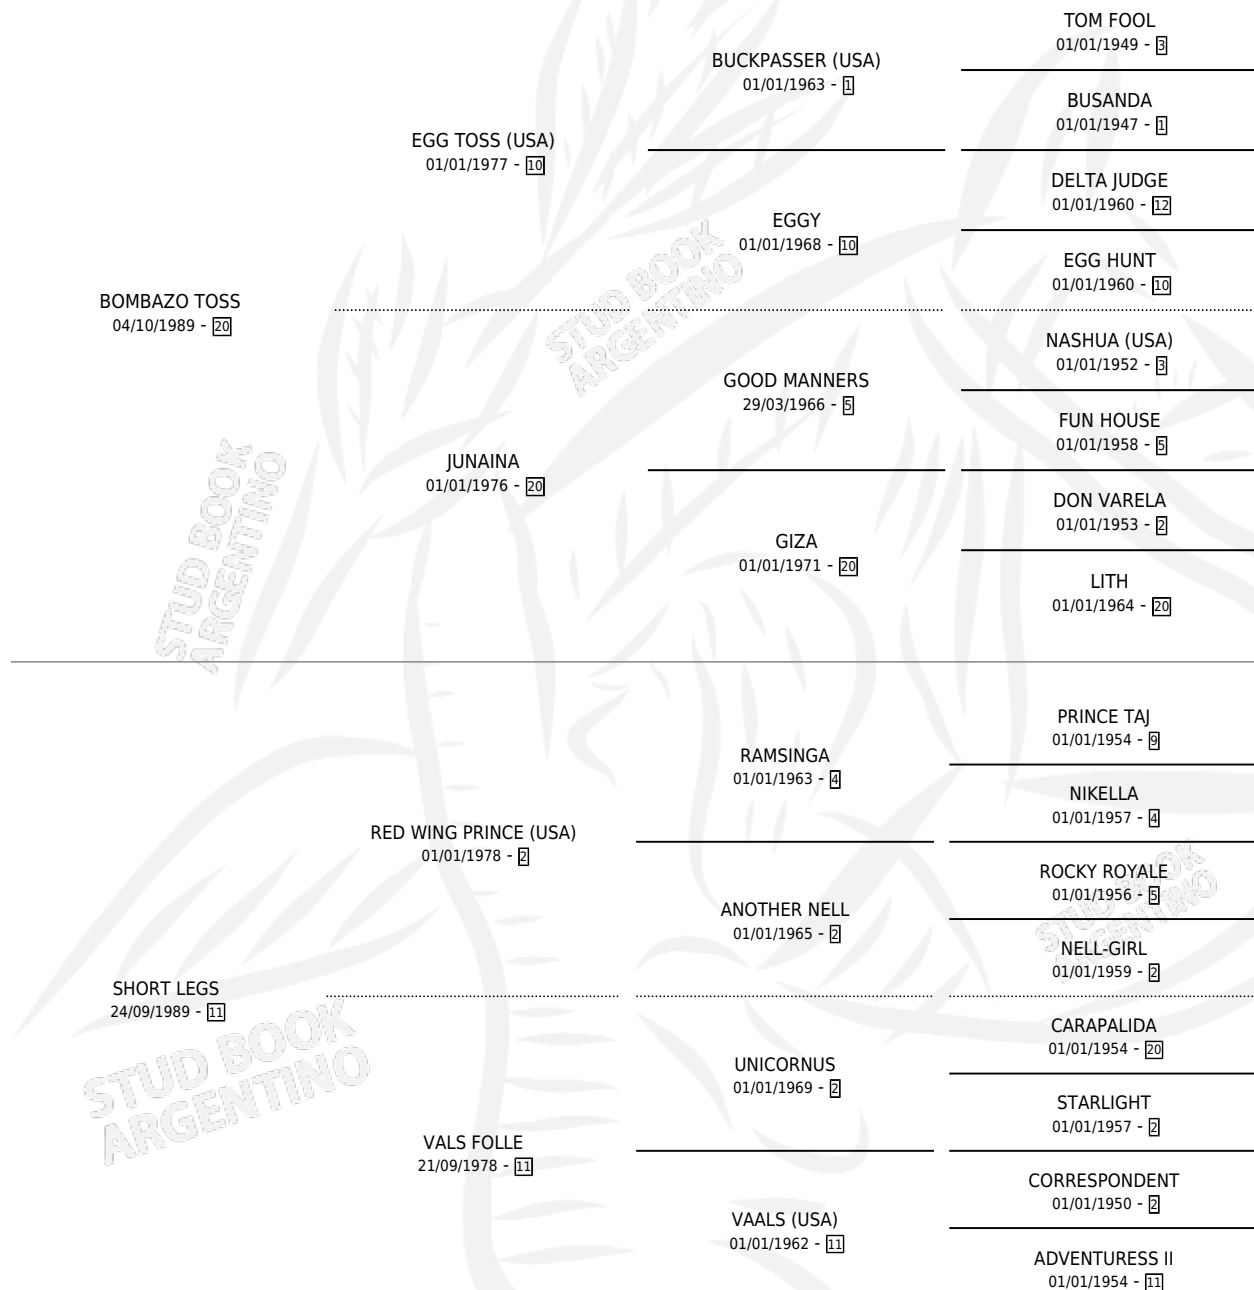

BOM LEGS

por **BOMBAZO TOSS** y **SHORT LEGS** por **RED WING PRINCE (USA)**

Argentina · Hembra · Zaino · SP · 24/10/1996
Familia 11-g · Volumen 36

ESTADO

TIPIFICACIÓN SANGUÍNEA	✓
TIPIFICACIÓN POR ADN	X
PASAPORTE	X
IDENTIFICACIÓN POR MICROCHIP	X
REPRODUCTOR	X

Lugar de nacimiento: San Lorenzo
Criador: Sin dato

PEDIGREE

CAMPAÑA

Solo carreras oficiales de Argentina

POR EDAD

EDAD	CC	1°	2°	3°	4°	5°	NP	CLC	CLG	CLCG1	CLGG1	IMPORTE	GANANCIA / CC
4 AÑOS	1	0	0	0	0	0	1	0	0	0	0	\$0	\$0
5 AÑOS	1	0	0	0	0	1	0	0	0	0	0	\$0	\$0
TOTALES	2	0	0	0	0	1	1	0	0	0	0	\$0	\$0
%		0.0%	0.0%	0.0%	0.0%	50.0%	50.0%	0.0%	0.0%	0.0%	0.0%		