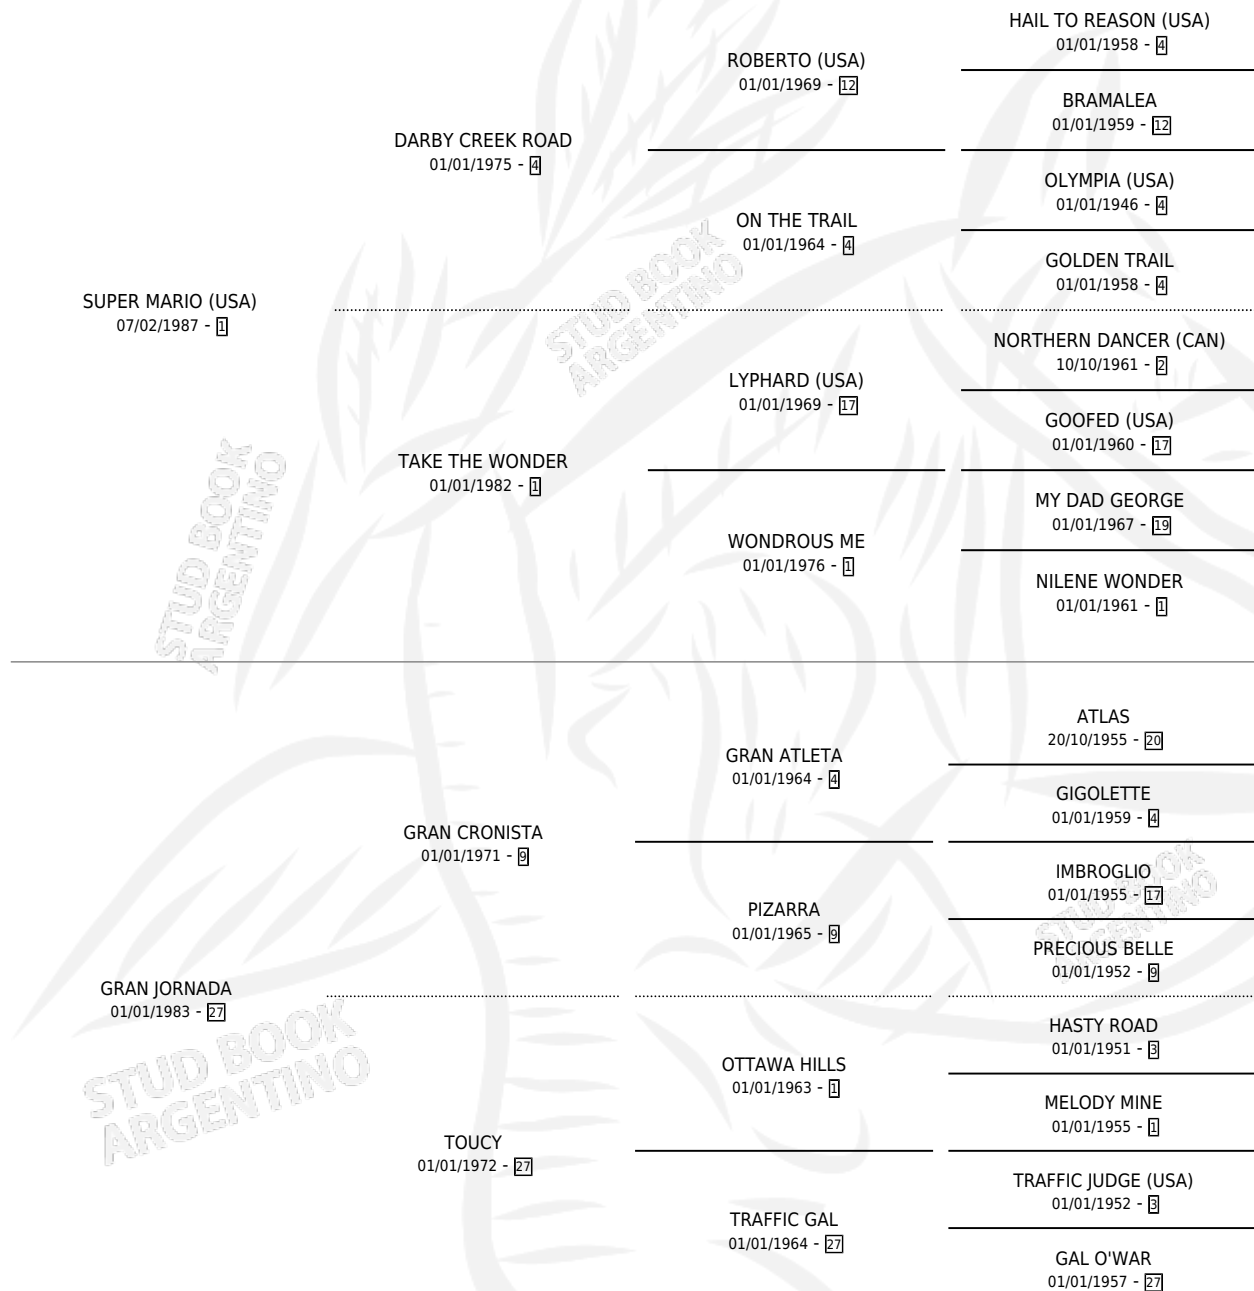

MARIA CRONISTA

por **SUPER MARIO (USA)** y **GRAN JORNADA** por **GRAN CRONISTA**

Argentina · Hembra · Zaino Doradillo · SP · 19/10/1996
Familia 27-a · Volumen 36

ESTADO

TIPIFICACIÓN SANGUÍNEA	✓
TIPIFICACIÓN POR ADN	X
PASAPORTE	X
IDENTIFICACIÓN POR MICROCHIP	X
REPRODUCTOR	✓

Lugar de nacimiento: La Calandria

Criador: Sin dato

~

HIJOS

	MACHOS	HEMBRAS
1 NACIERON	0	1
SIN ACTUACIONES		

PEDIGREE

CAMPAÑA

Solo carreras oficiales de Argentina