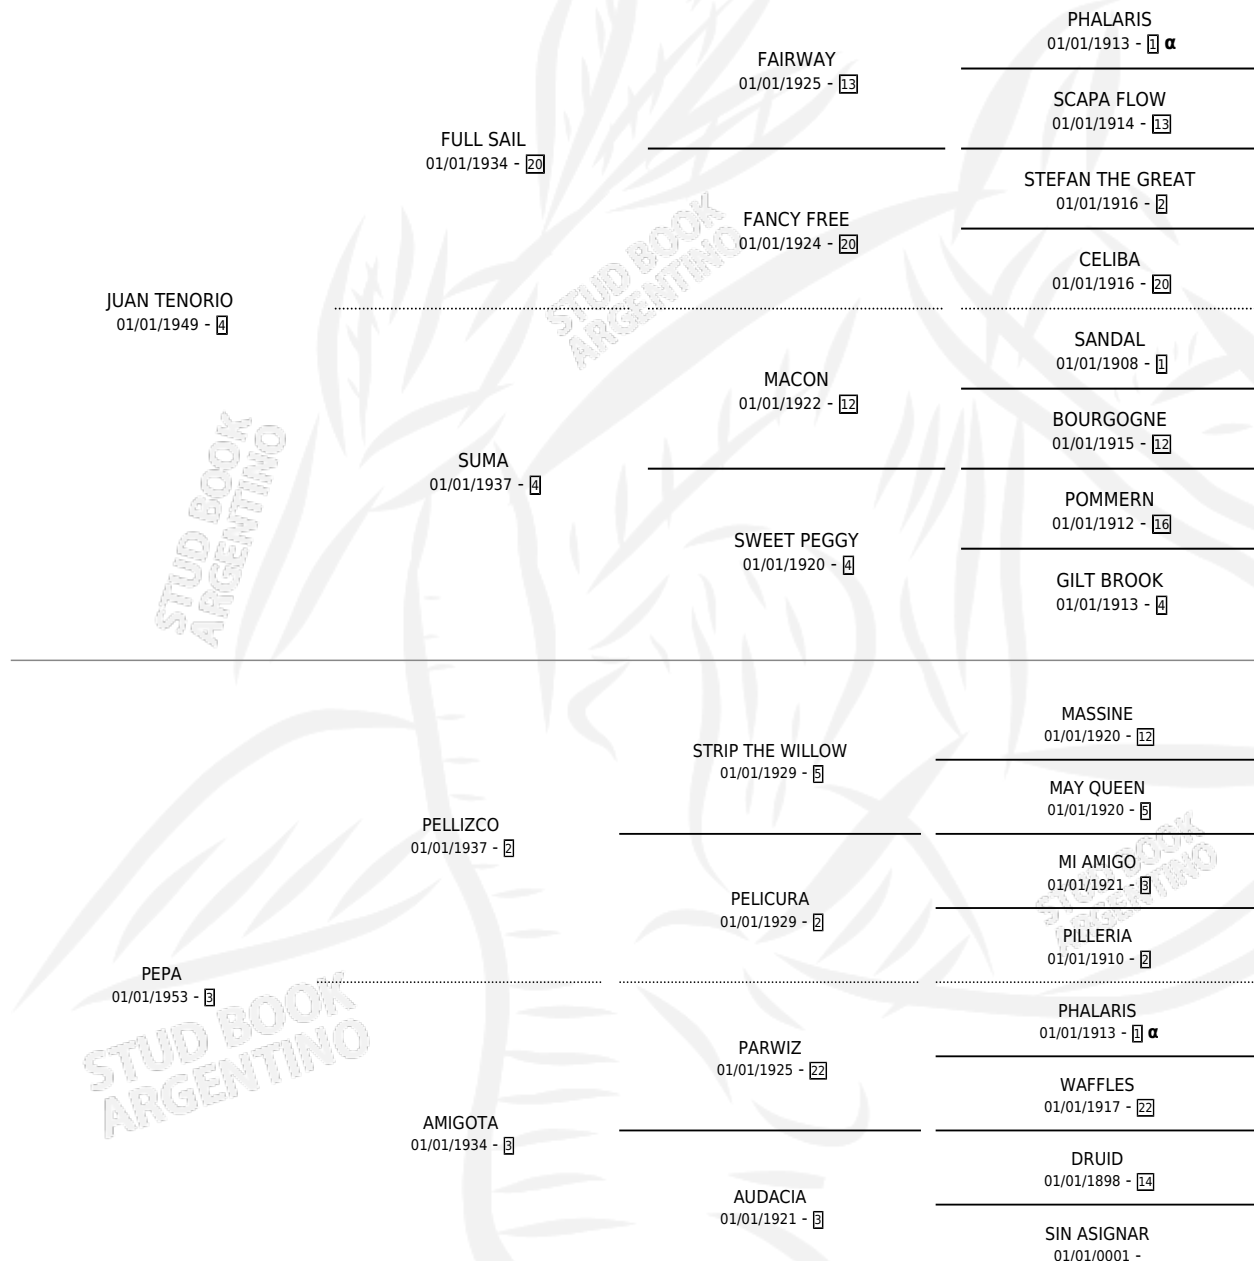

PATITA

por **JUAN TENORIO** y **PEPA** por **PELLIZCO**

Argentina · Hembra · Tordillo · SP · 01/01/1959
Familia 3-h · Volumen 23

ESTADO

TIPIFICACIÓN SANGUÍNEA	X
TIPIFICACIÓN POR ADN	X
PASAPORTE	X
IDENTIFICACIÓN POR MICROCHIP	X
REPRODUCTOR	X

Lugar de nacimiento: Campo particular

Criador: Sin dato

~

HIJOS

	MACHOS	HEMBRAS
3 NACIERON	0	3
1 CORRIERON	0	1
1 GANARON	0	1
0 GANADORES CL	0 GANADORES GR	0 GANADORES G1

PEDIGREE

INBREEDING : α

PATITA