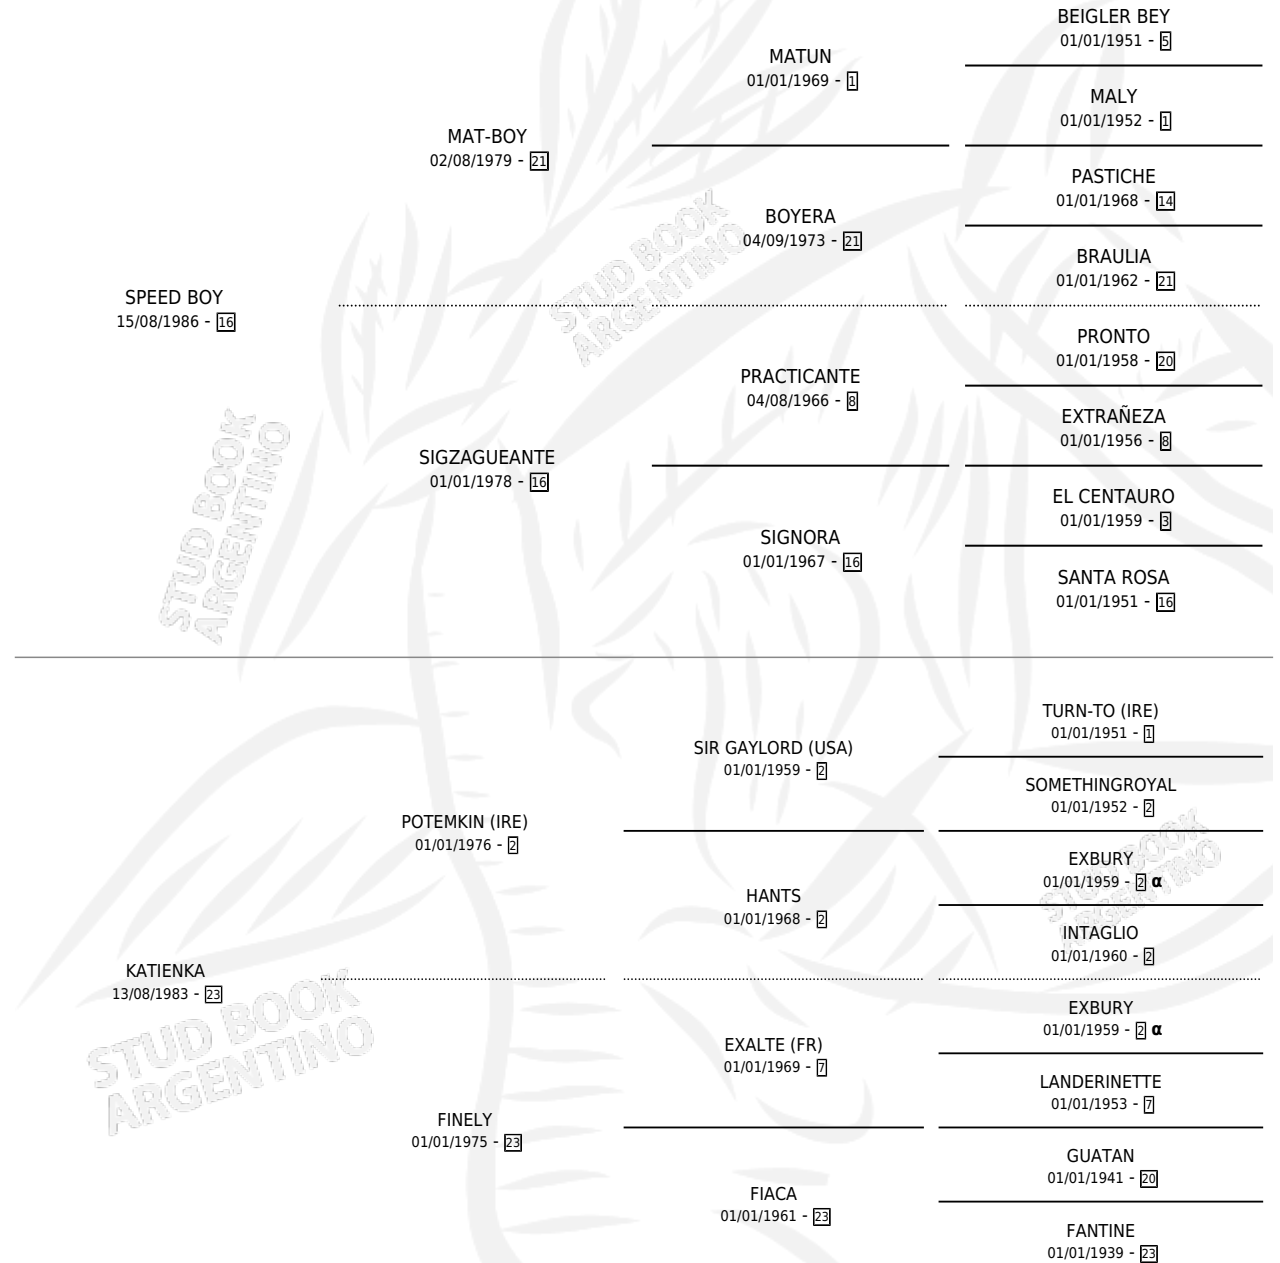

MARIA VELA

por **SPEED BOY** y **KATIENKA** por **POTEMKIN (IRE)**

Argentina · Hembra · Alazan · SP · 19/10/1996
Familia 23-a · Volumen 36

ESTADO

TIPIFICACIÓN SANGUÍNEA	✓
TIPIFICACIÓN POR ADN	X
PASAPORTE	X
IDENTIFICACIÓN POR MICROCHIP	X
REPRODUCTOR	X

Lugar de nacimiento: Los Prados

Criador: Los Prados

PEDIGREE

INBREEDING : α

MARIA VELA

Datos oficiales del Stud Book Argentino

Documento generado el 11/06/2026

studbook.org.ar