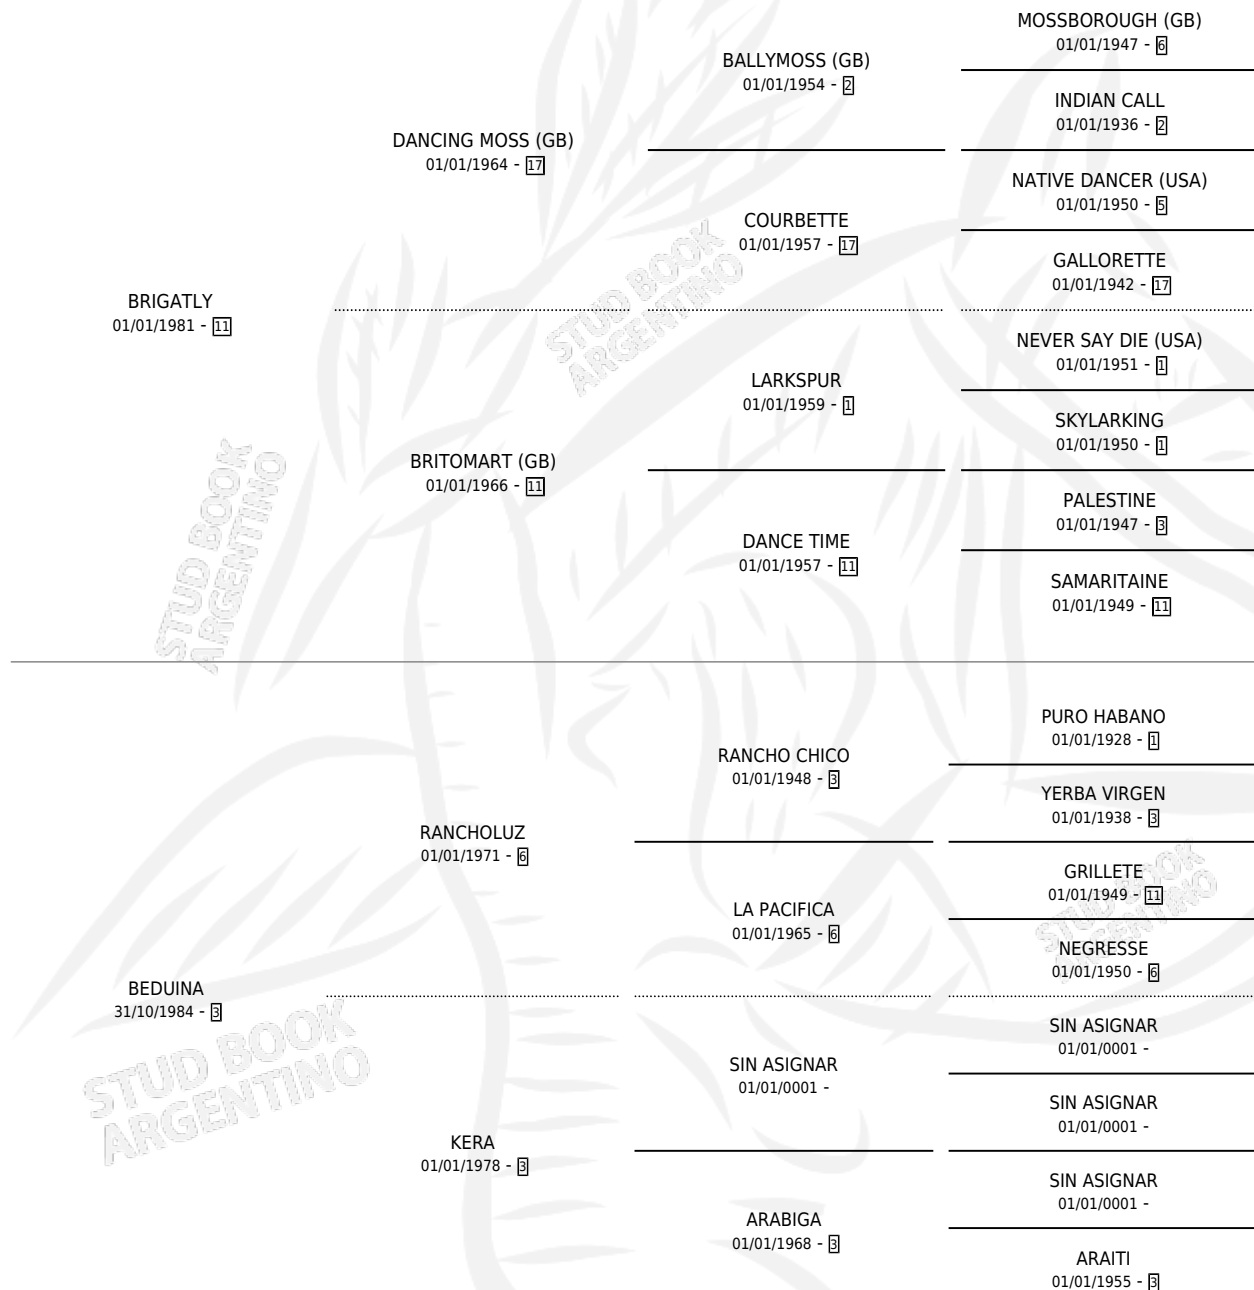

BRIGAMORA

por **BRIGATLY** y **BEDUINA** por **RANCHOLUZ**

Argentina · Hembra · Zaino Colorado · SP · 23/10/1996
Familia 3 · Volumen 36

ESTADO

TIPIFICACIÓN SANGUÍNEA	✓
TIPIFICACIÓN POR ADN	✓
PASAPORTE	X
IDENTIFICACIÓN POR MICROCHIP	X
REPRODUCTOR	✓

Lugar de nacimiento: El Recuerdo

Criador: Sin dato

~

HIJOS

	MACHOS	HEMBRAS
1 NACIERON	0	1

SIN ACTUACIONES

PEDIGREE

S