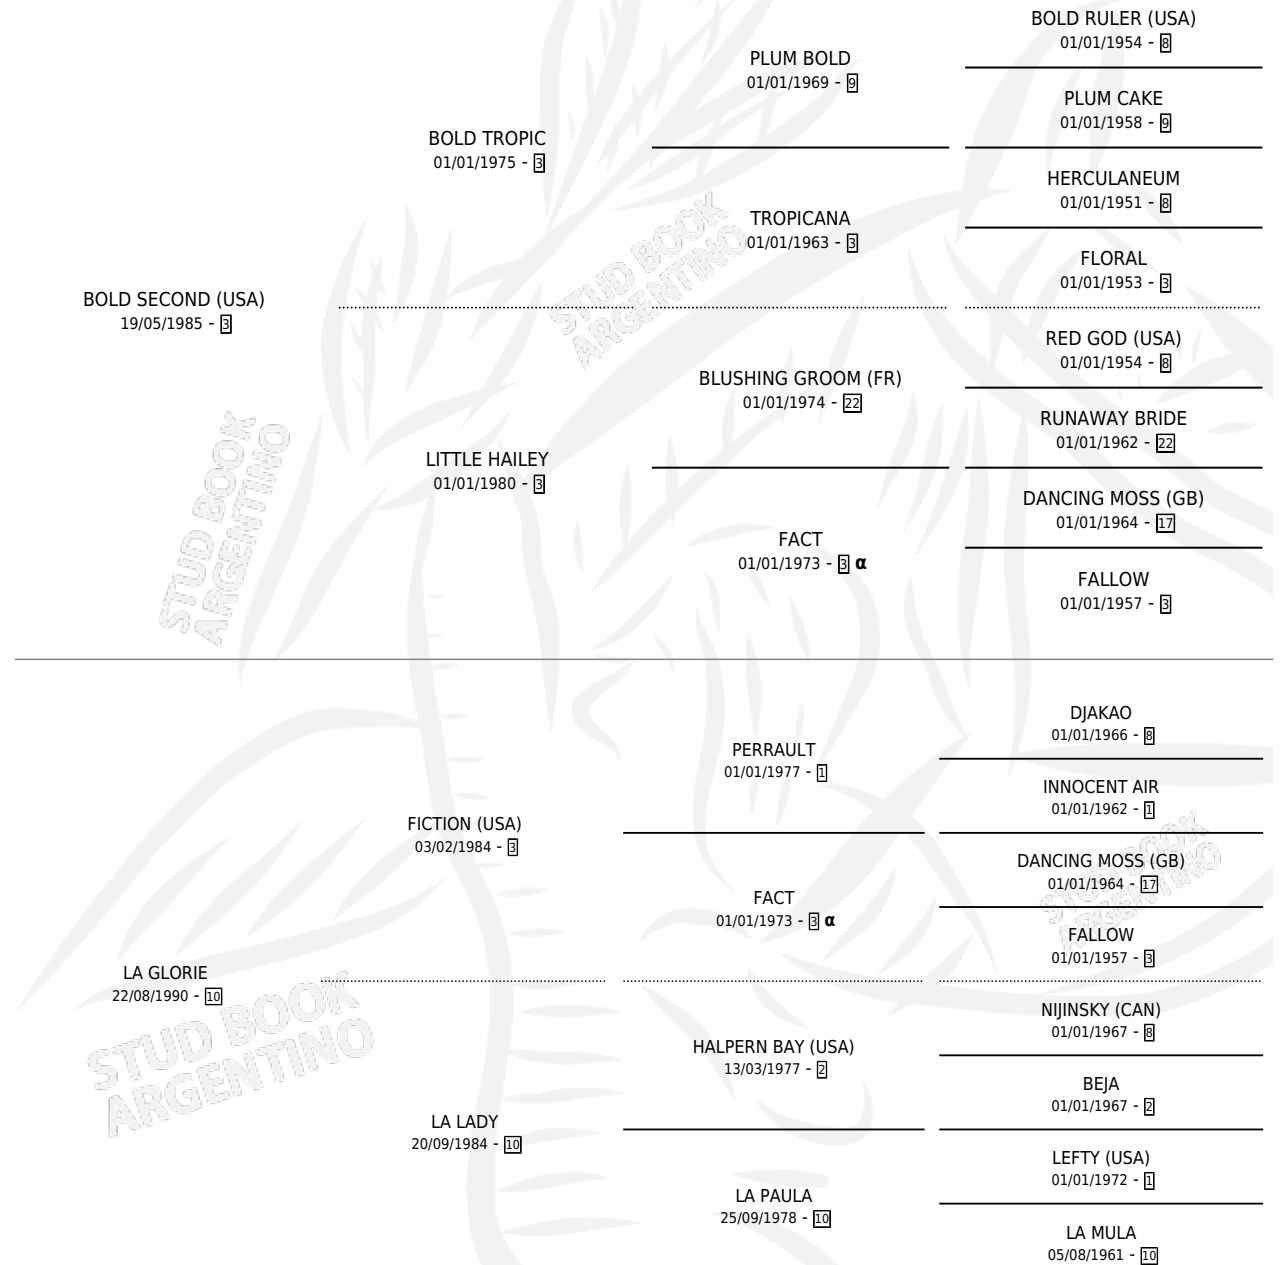

LABURANTE

por **BOLD SECOND (USA)** y **LA GLORIE** por **FICTION (USA)**

Argentina · Macho · Alazan · SP · 17/10/1996
Familia 10-a · Volumen 36

ESTADO

TIPIFICACIÓN SANGUÍNEA	✓
TIPIFICACIÓN POR ADN	X
PASAPORTE	X
IDENTIFICACIÓN POR MICROCHIP	X
REPRODUCTOR	X

Lugar de nacimiento: Las Ortigas

Criador: Las Ortigas

PEDIGREE

INBREEDING : α

CAMPAÑA

Solo carreras oficiales de Argentina

POR EDAD

EDAD	CC	1°	2°	3°	4°	5°	NP	CLC	CLG	CLCG1	CLGG1	IMPORTE	GANANCIA / CC
3 AÑOS	1	0	0	0	0	0	1	0	0	0	0	\$0	\$0
TOTALES	1	0	0	0	0	0	1	0	0	0	0	\$0	\$0
%		0.0%	0.0%	0.0%	0.0%	0.0%	100%	0.0%	0.0%	0.0%	0.0%		