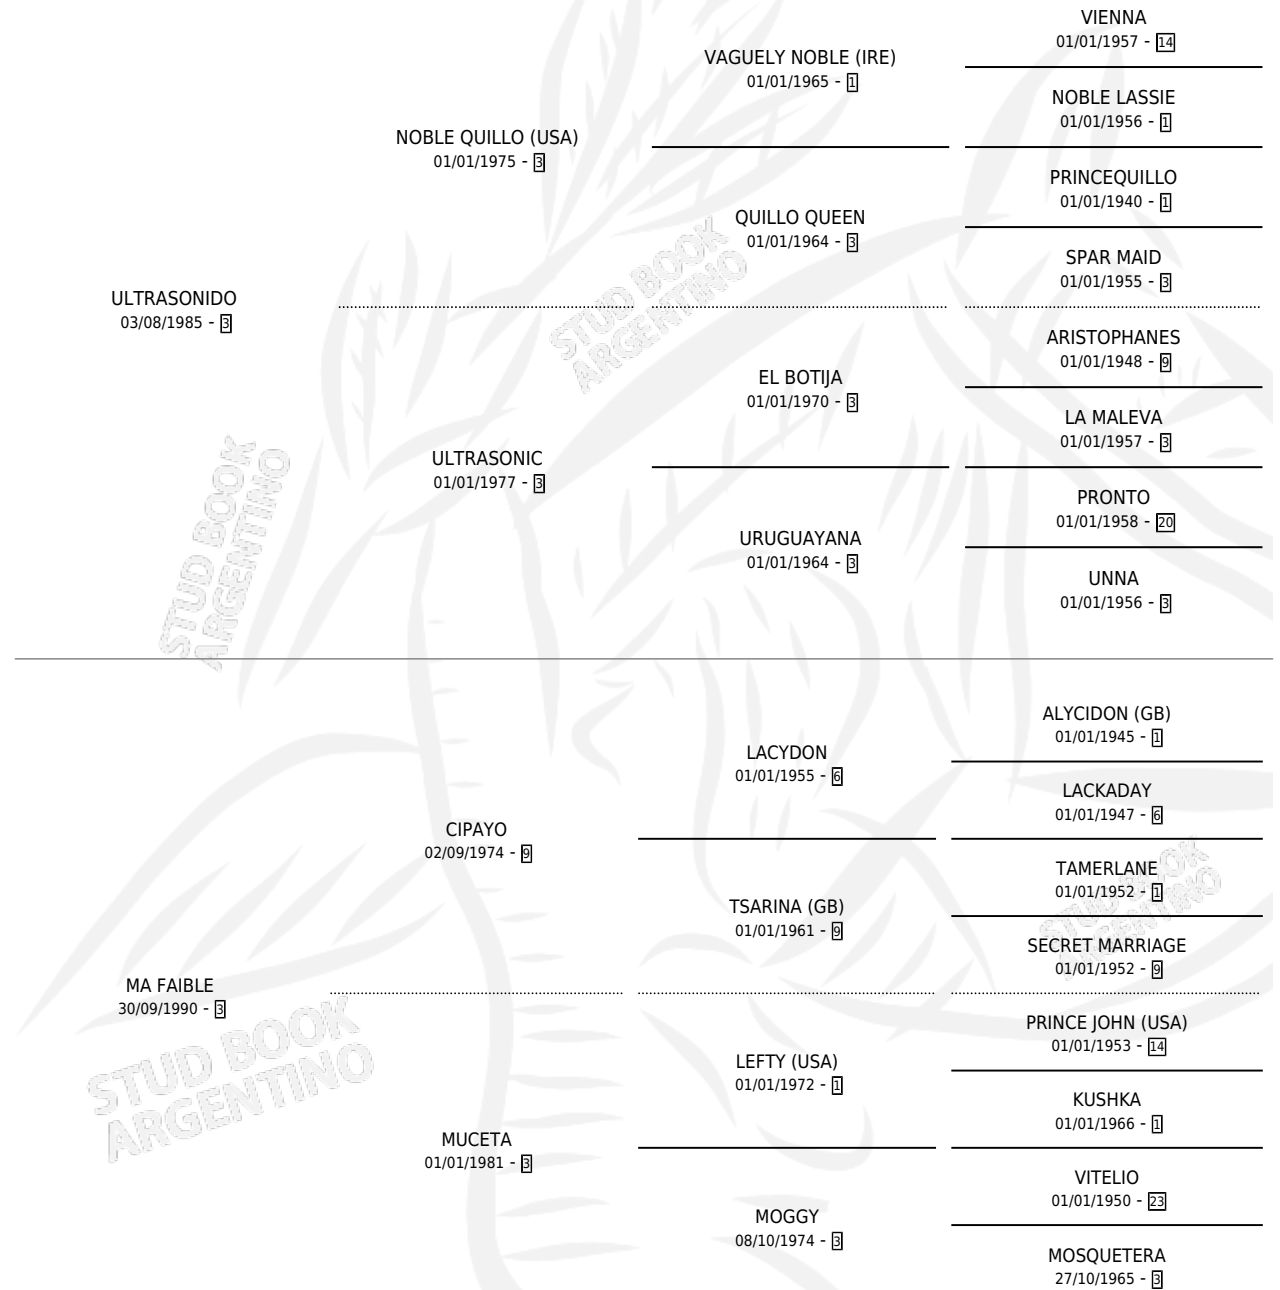

MALVARROSA

por **ULTRASONIDO** y **MA FAIBLE** por **CIPAYO**

Argentina · Hembra · Alazan · SP · 20/10/1996
Familia 3-h · Volumen 36

ESTADO

TIPIFICACIÓN SANGUÍNEA	✓
TIPIFICACIÓN POR ADN	X
PASAPORTE	X
IDENTIFICACIÓN POR MICROCHIP	X
REPRODUCTOR	X

Lugar de nacimiento: Las Ortigas

Criador: Las Ortigas

PEDIGREE

MALVARROSA

Datos oficiales del Stud Book Argentino

Documento generado el 05/05/2026

studbook.org.ar