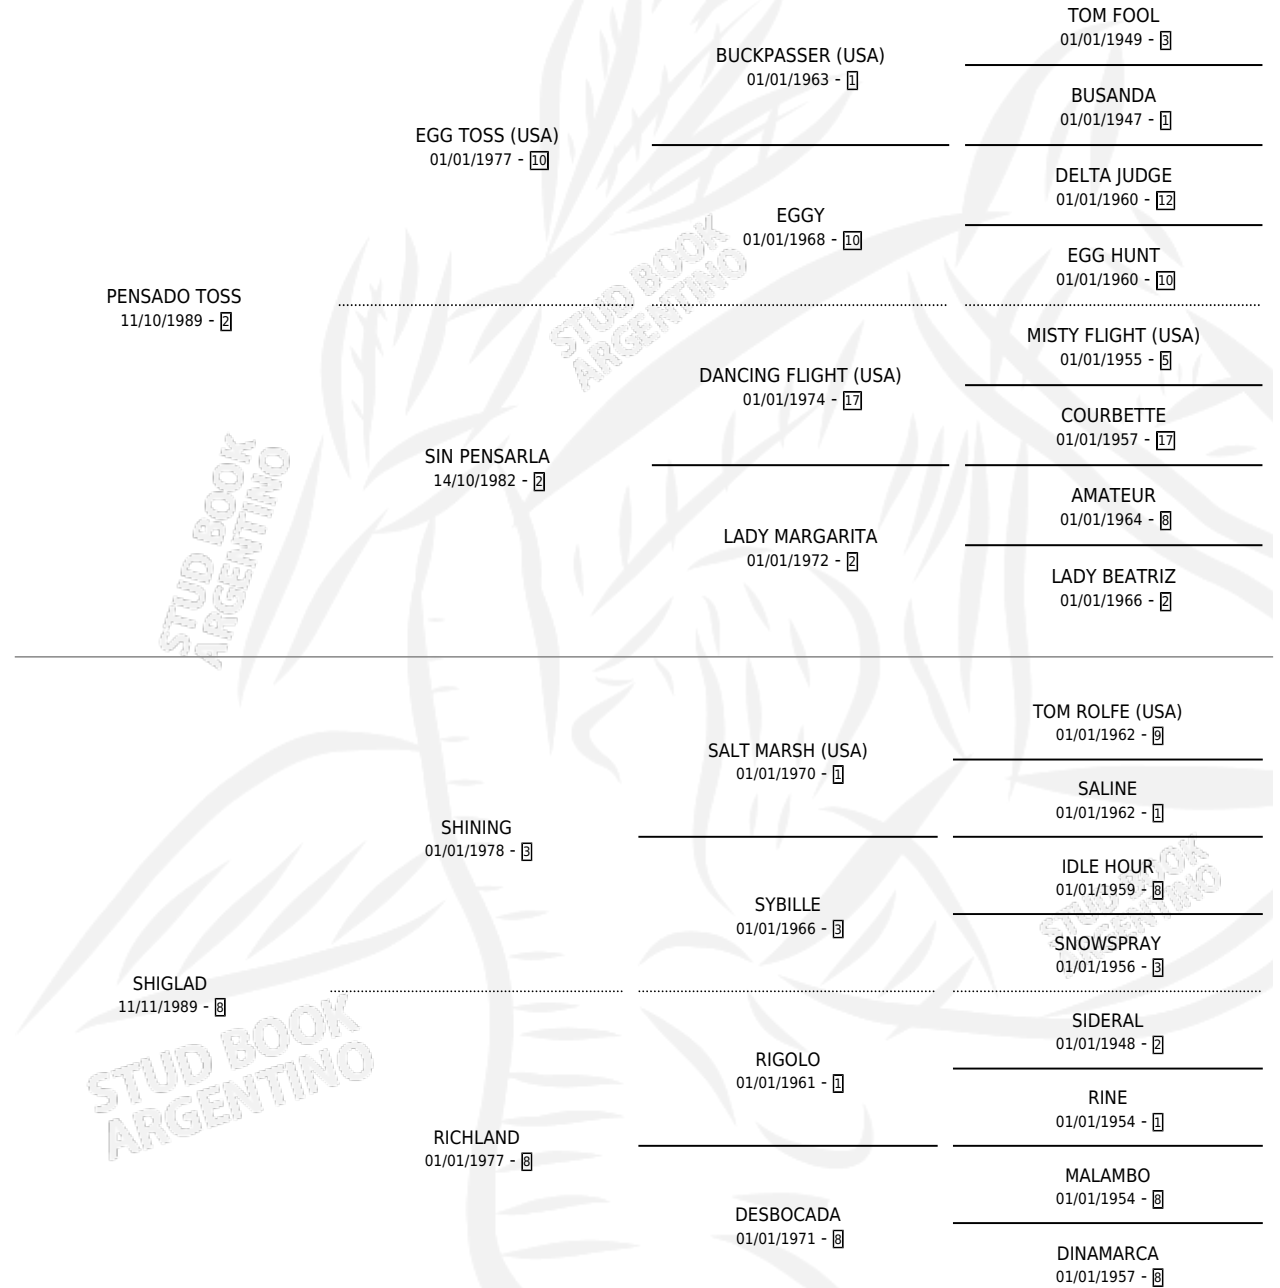

FERNANDO TOSS

por PENSADO TOSS y SHIGLAD por SHINING

Argentina · Macho · Zaino Doradillo · SP · 17/11/1996
Familia 8-i · Volumen 36

ESTADO

TIPIFICACIÓN SANGUÍNEA	✓
TIPIFICACIÓN POR ADN	X
PASAPORTE	X
IDENTIFICACIÓN POR MICROCHIP	X
REPRODUCTOR	X

Lugar de nacimiento: Micomaco

Criador: Micomaco

PEDIGREE