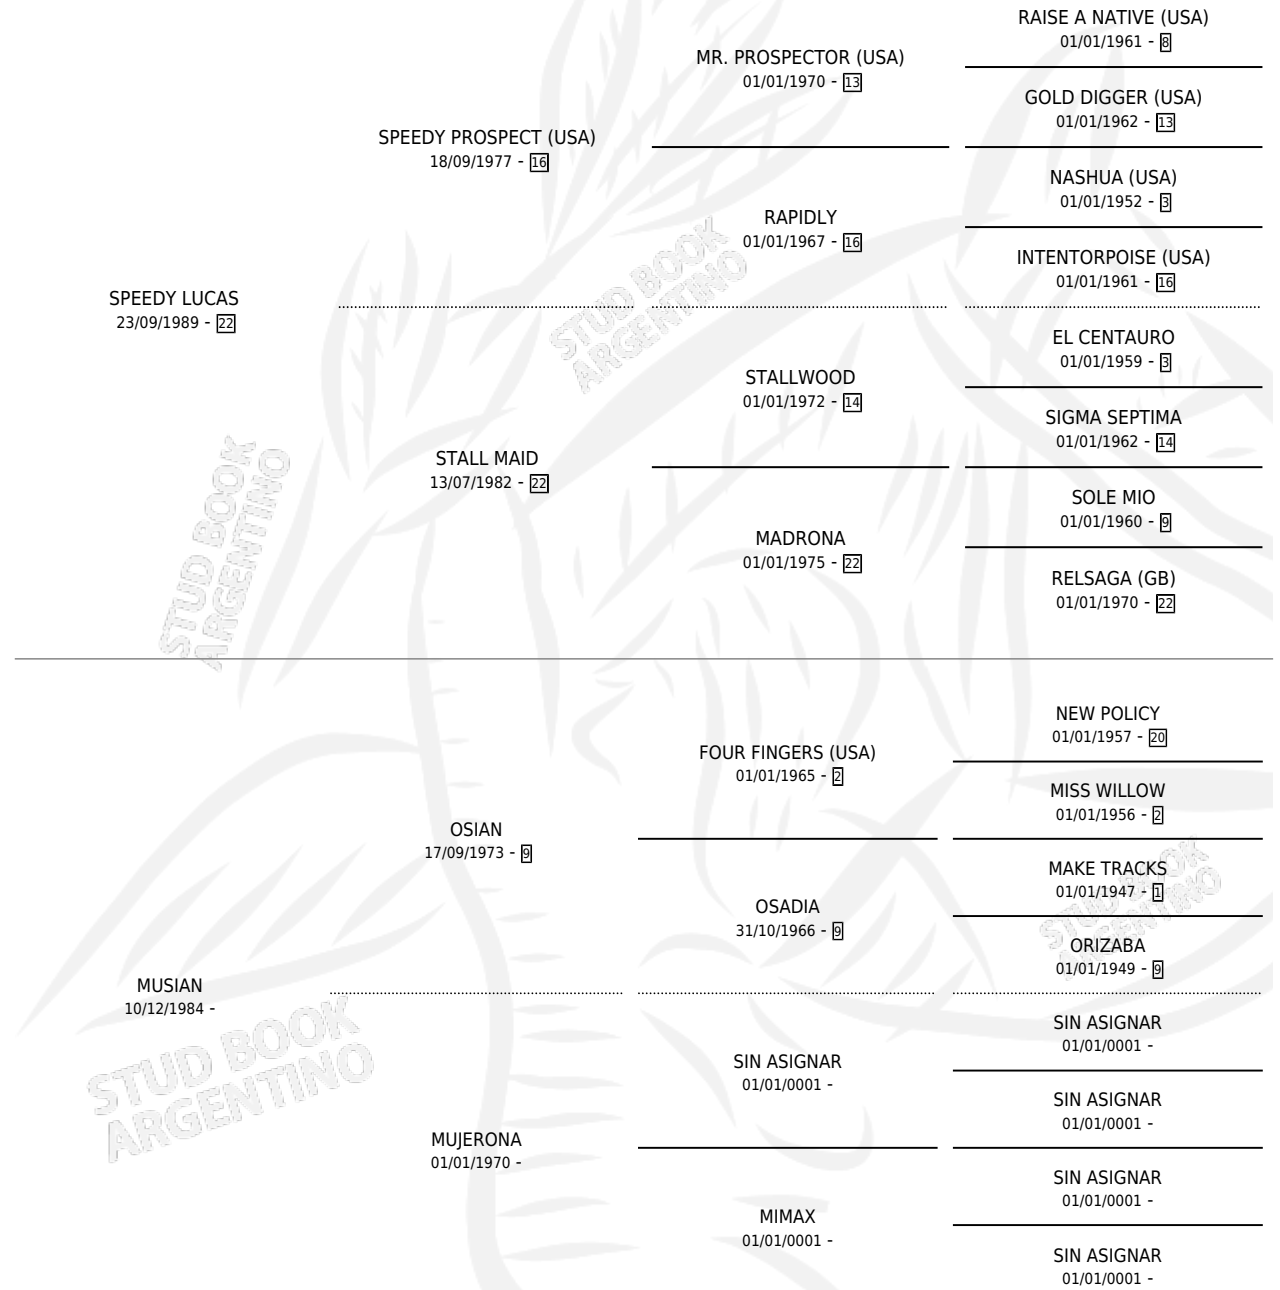

MUSI LUCY

por **SPEEDY LUCAS** y **MUSIAN** por **OSIAN**

Argentina · Hembra · Alazan · SP · 21/10/1996
Familia · Volumen 36

ESTADO

TIPIFICACIÓN SANGUÍNEA	✓
TIPIFICACIÓN POR ADN	X
PASAPORTE	X
IDENTIFICACIÓN POR MICROCHIP	X
REPRODUCTOR	X

Lugar de nacimiento: Rincon Del Gena

Criador: Rincon Del Gena

PEDIGREE

CAMPAÑA

Solo carreras oficiales de Argentina

POR EDAD

EDAD	CC	1°	2°	3°	4°	5°	NP	CLC	CLG	CLCG1	CLGG1	IMPORTE	GANANCIA / CC
5 AÑOS	6	1	1	2	2	0	0	0	0	0	0	\$4,346	\$724
6 AÑOS	2	0	0	0	0	0	2	0	0	0	0	\$0	\$0
TOTALES	8	1	1	2	2	0	2	0	0	0	0	\$4,346	\$543
%		12.5%	12.5%	25.0%	25.0%	0.0%	25.0%	0.0%	0.0%	0.0%	0.0%		