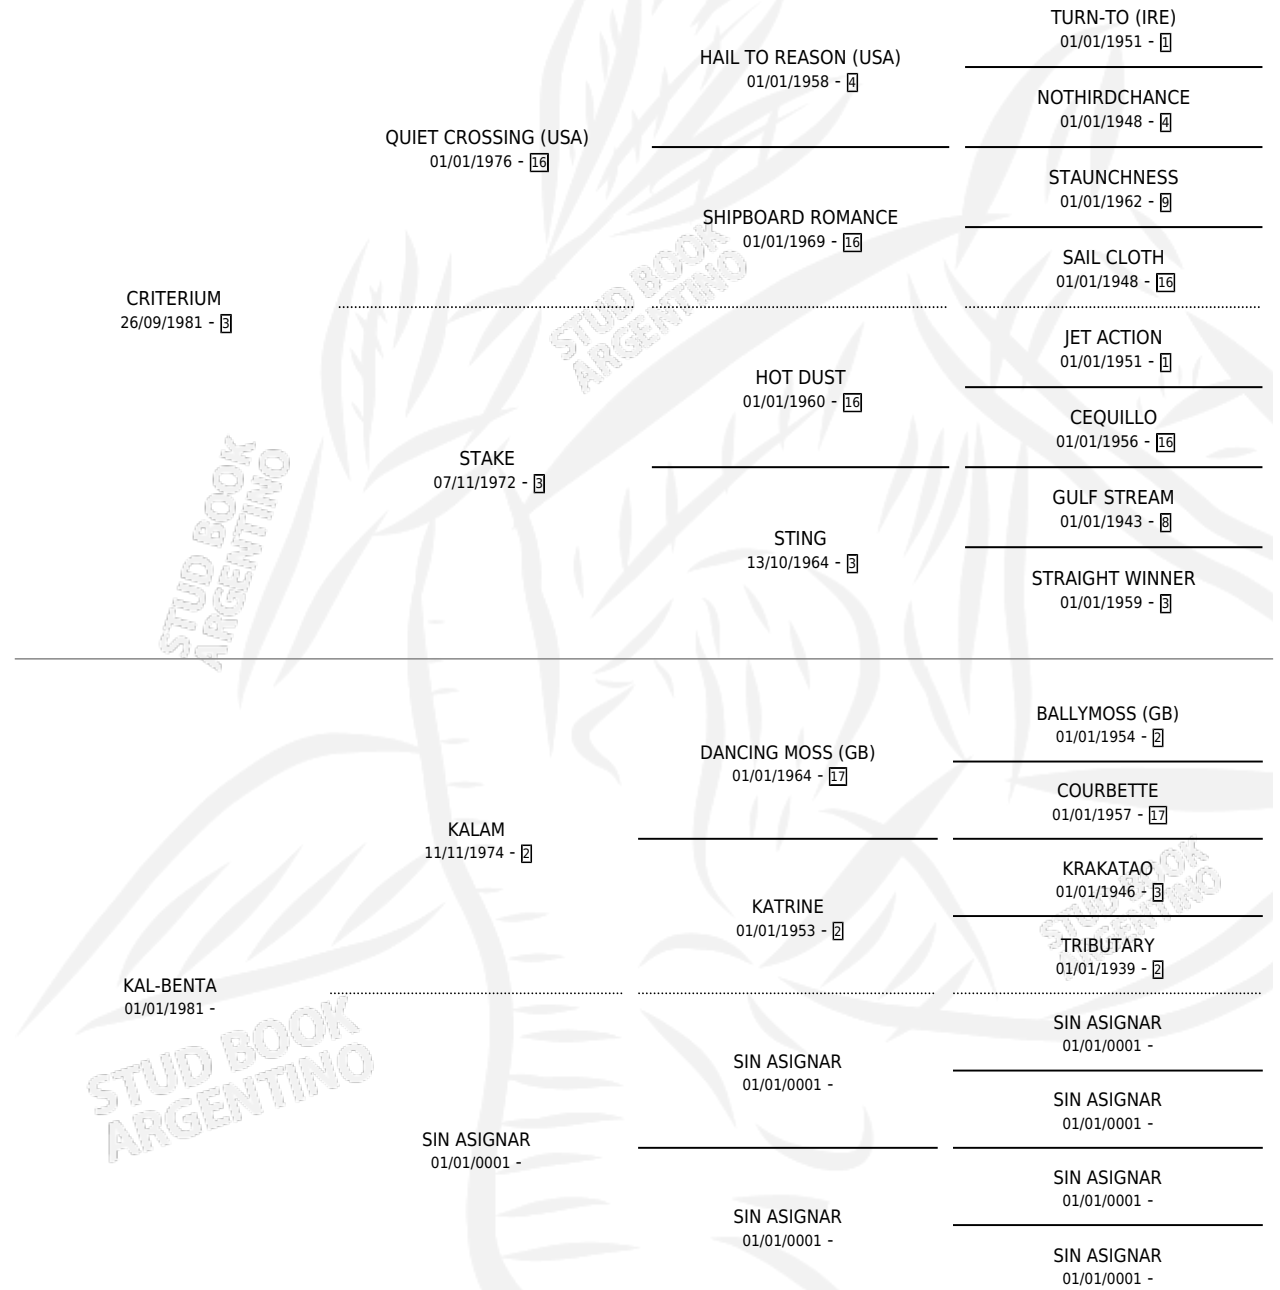

CRITELU

por CRITERIUM y KAL-BENTA por KALAM

Argentina · Hembra · Zaino · SP · 28/10/1996
Familia · Volumen 36

ESTADO

TIPIFICACIÓN SANGUÍNEA	✓
TIPIFICACIÓN POR ADN	X
PASAPORTE	X
IDENTIFICACIÓN POR MICROCHIP	X
REPRODUCTOR	X

Lugar de nacimiento: El Viejo Jose

Criador: Sin dato

PEDIGREE

CAMPAÑA

Solo carreras oficiales de Argentina

POR EDAD

EDAD	CC	1°	2°	3°	4°	5°	NP	CLC	CLG	CLCG1	CLGG1	IMPORTE	GANANCIA / CC
4 AÑOS	3	0	0	0	0	1	2	0	0	0	0	\$144	\$48
TOTALES	3	0	0	0	0	1	2	0	0	0	0	\$144	\$48
%		0.0%	0.0%	0.0%	0.0%	33.3%	66.7%	0.0%	0.0%	0.0%	0.0%		