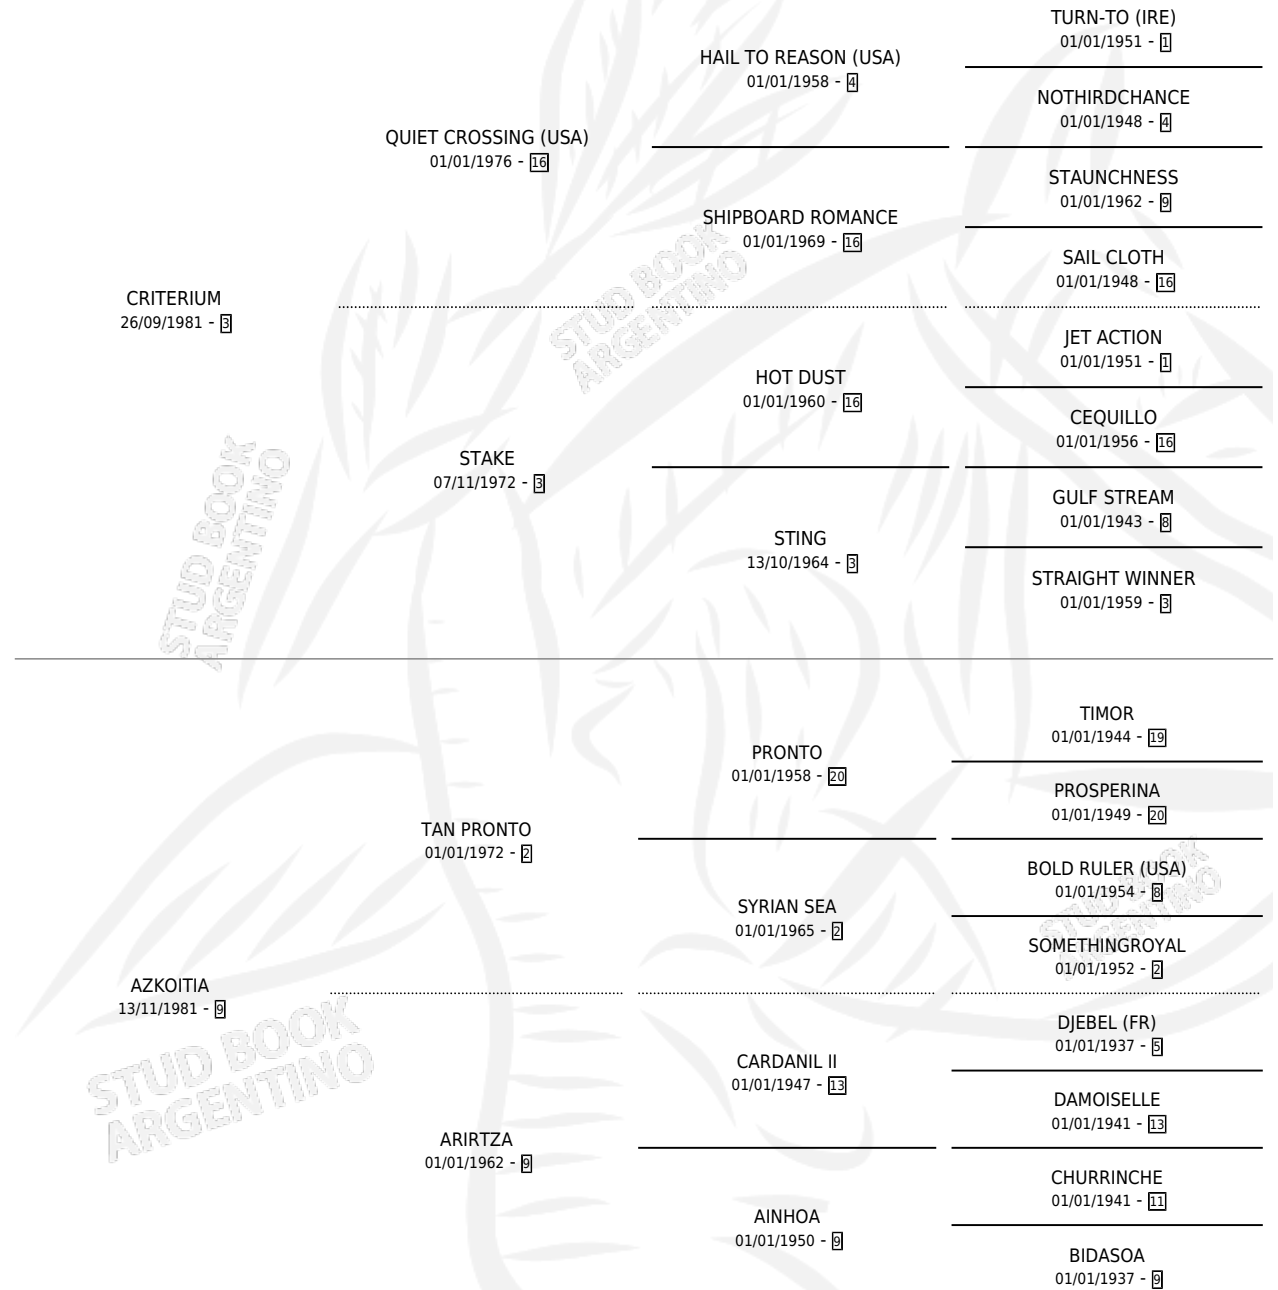

CRITECILLA

por **CRITERIUM** y **AZKOITIA** por **TAN PRONTO**

Argentina · Hembra · Zaino · SP · 06/11/1996
Familia 9-g · Volumen 36

ESTADO

TIPIFICACIÓN SANGUÍNEA	✓
TIPIFICACIÓN POR ADN	✓
PASAPORTE	X
IDENTIFICACIÓN POR MICROCHIP	X
REPRODUCTOR	✓

Lugar de nacimiento: El Viejo Jose

Criador: Sanzberro Ruben Ignacio

~

HIJOS

	MACHOS	HEMBRAS
5 NACIERON	1	4
1 CORRIERON	1	0

SIN ACTUACIONES

PEDIGREE

S

cimientos 5 / Efectividad 50.00%

PADRILLO	PRODUCTO	CRIADOR	1ER SERVICIO	ÚLTIMO SERVICIO
BLACK	BLADESERT (M Z, 25/10/2011)	DON ADRIAN	18/11/2010	20/11/2010
LUCKY RUN	CRITELUK (H Z, 25/10/2010)	DON ADRIAN	13/11/2009	15/11/2009
LUCKY RUN	CRITELAKE (H Z, 27/09/2009)	DON ADRIAN	15/10/2008	17/10/2008
ARGELINO	∅		26/10/2006	28/10/2006
ARGELINO	∅		24/12/2005	26/12/2005
DISCREPAO	∅		14/10/2004	16/10/2004
DISCREPAO	DISCREIDA (H Z, 05/10/2004)	SANZBERRO RUBEN IGNACIO	23/10/2003	25/10/2003
DISCREPAO	∅		28/11/2002	29/11/2002
DISCREPAO	∅		06/11/2001	08/11/2001
DISCREPAO	DISCRECILLA (H A, 10/08/2001)	SANZBERRO RUBEN IGNACIO	14/08/2000	16/08/2000

CRITECILLA

Datos oficiales del Stud Book Argentino

Documento generado el 01/05/2026

LUCKY RUN

ARGELINO

ARGELINO

DISCREPAO

DISCREPAO