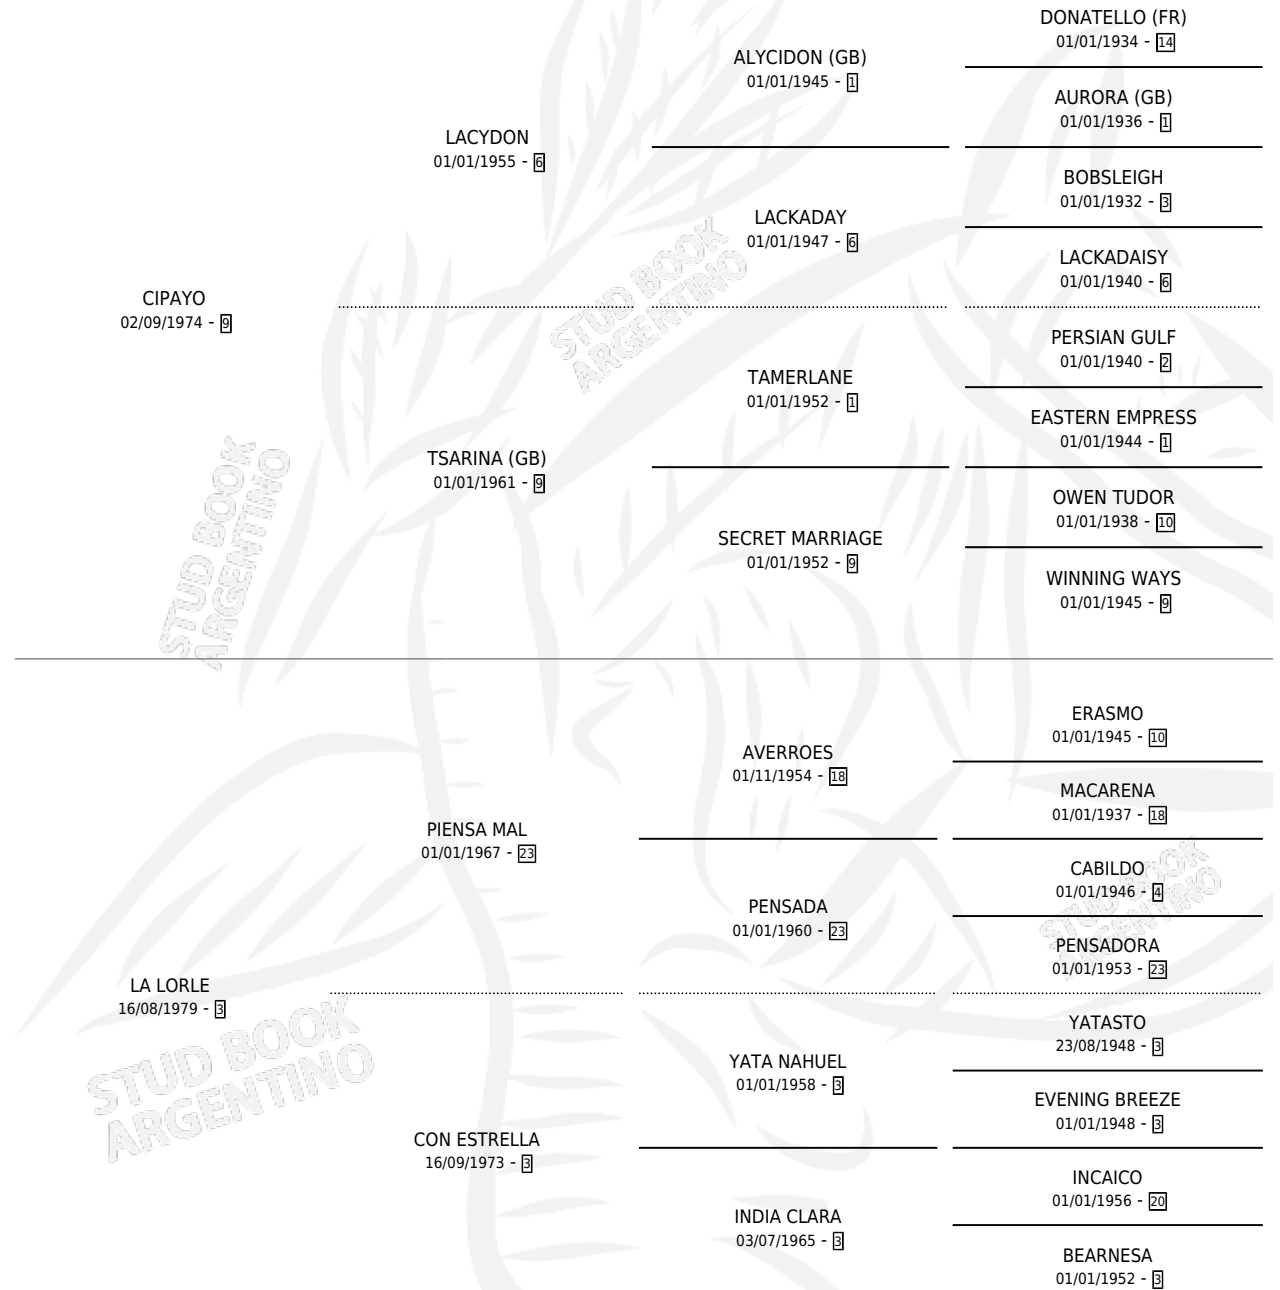

MISS JANIS

por CIPAYO y LA LORLE por PIENSA MAL

Argentina · Hembra · Alazan · SP · 15/10/1996
Familia 3-d · Volumen 36

ESTADO

TIPIFICACIÓN SANGUÍNEA	X
TIPIFICACIÓN POR ADN	X
PASAPORTE	X
IDENTIFICACIÓN POR MICROCHIP	X
REPRODUCTOR	X

Lugar de nacimiento: San Ignacio De Loyola

Criador: Sin dato

PEDIGREE

MISS JANIS

Datos oficiales del Stud Book Argentino

Documento generado el 23/05/2026

studbook.org.ar