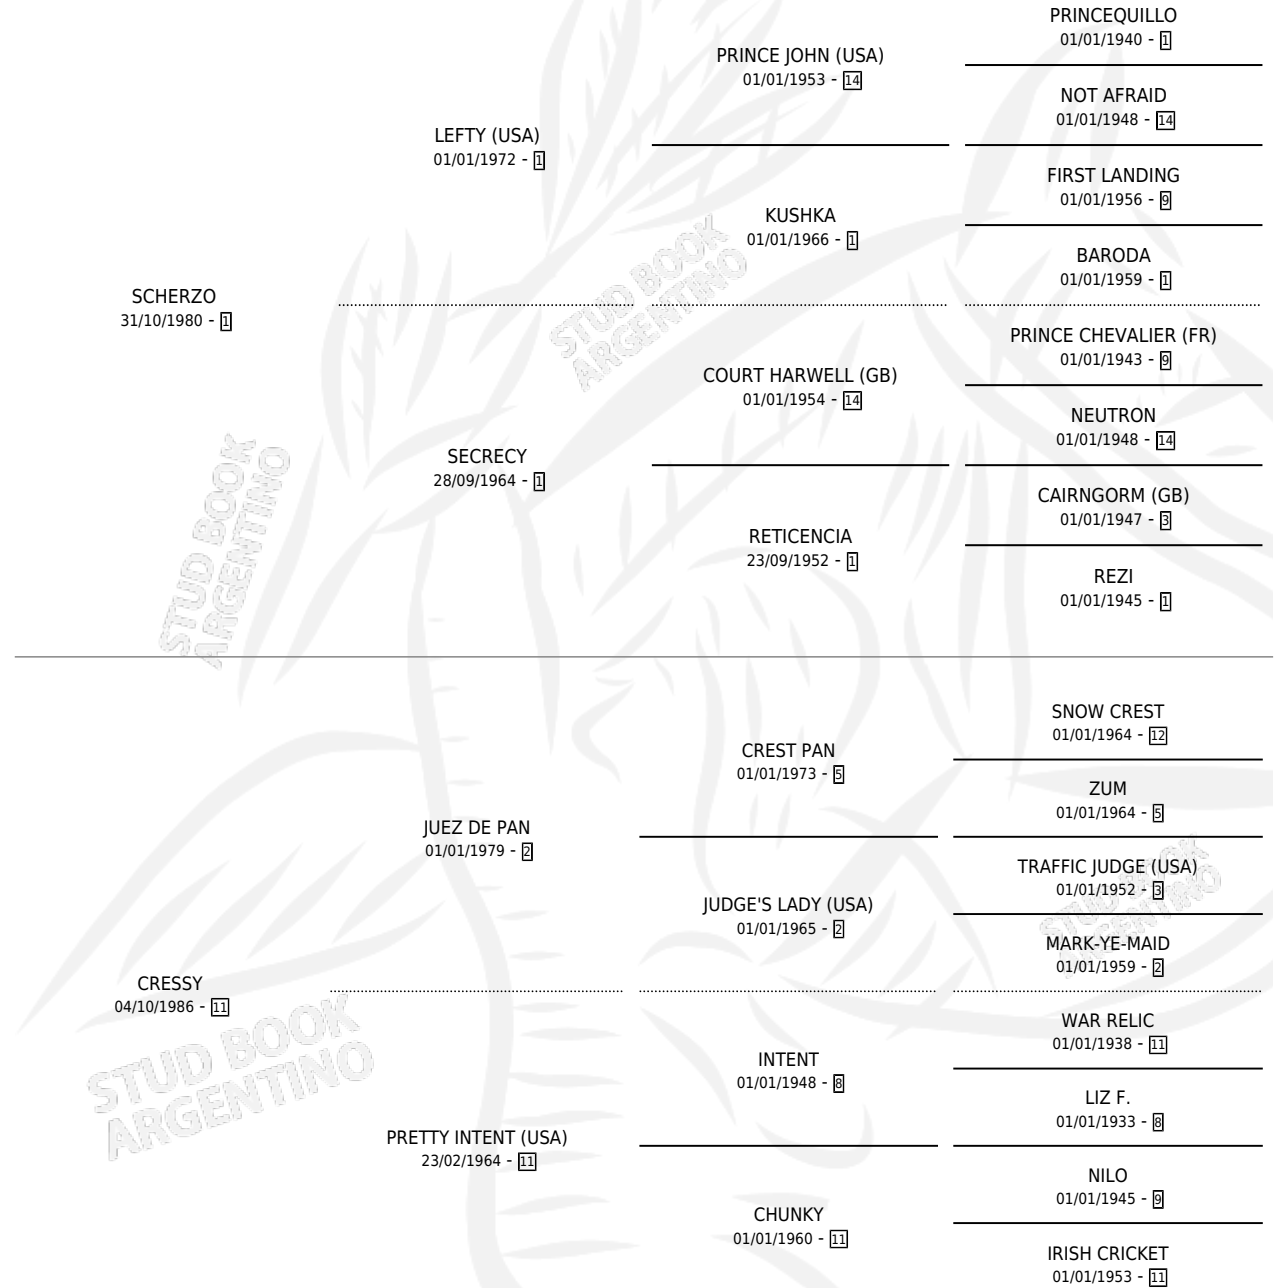

SKATE RANCH

por SCHERZO y CRESSY por JUEZ DE PAN

Argentina · Hembra · Zaino Doradillo · SP · 29/10/1996
Familia 11-f · Volumen 36

ESTADO

TIPIFICACIÓN SANGUÍNEA	✓
TIPIFICACIÓN POR ADN	X
PASAPORTE	X
IDENTIFICACIÓN POR MICROCHIP	X
REPRODUCTOR	X

Lugar de nacimiento: Miller Ranch

Criador: Sin dato

PEDIGREE

SKATE RANCH

Datos oficiales del Stud Book Argentino

Documento generado el 09/05/2026

studbook.org.ar