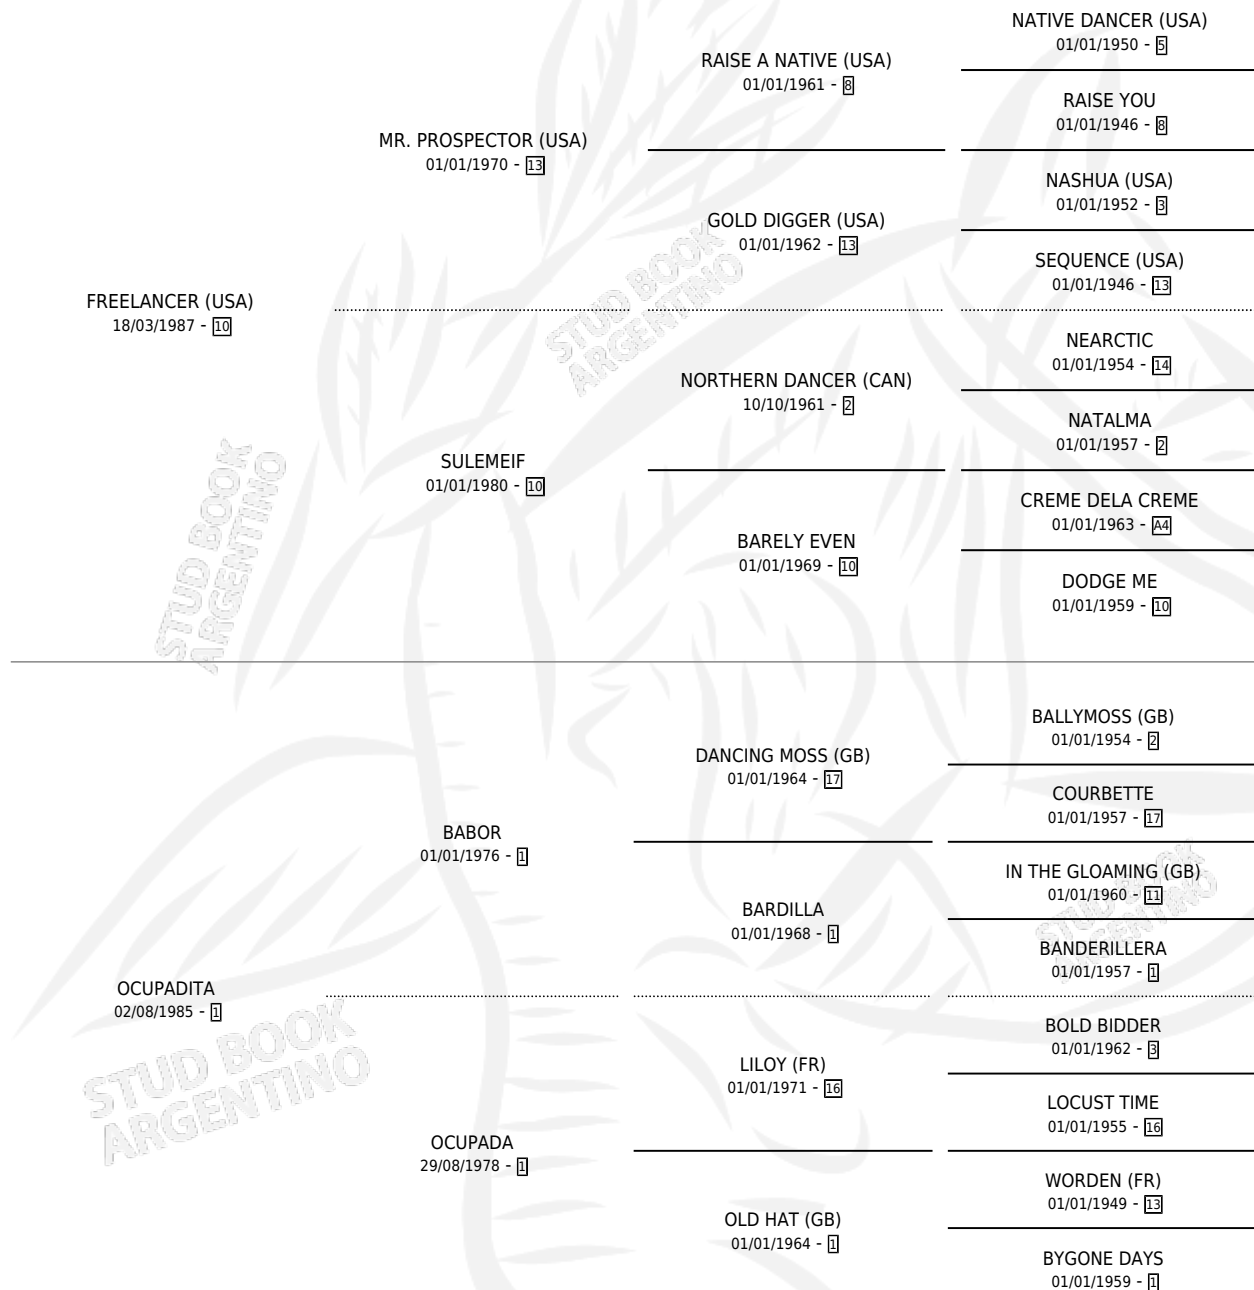

FREE OCUPADA

por **FREELANCER (USA)** y **OCUPADITA** por **BABOR**

Argentina · Hembra · Zaino · SP · 28/10/1996
Familia 1-w · Volumen 36

ESTADO

TIPIFICACIÓN SANGUÍNEA	✓
TIPIFICACIÓN POR ADN	✓
PASAPORTE	X
IDENTIFICACIÓN POR MICROCHIP	X
REPRODUCTOR	✓

Lugar de nacimiento: Campo particular

Criador: Garello Carlos Alberto

~

HIJOS

	MACHOS	HEMBRAS
4 NACIERON	2	2
3 CORRIERON	1	2

SIN ACTUACIONES

PEDIGREE

CAMPAÑA

Solo carreras oficiales de Argentina

POR EDAD

EDAD	CC	1°	2°	3°	4°	5°	NP	CLC	CLG	CLCG1	CLGG1	IMPORTE	GANANCIA / CC
7 AÑOS	2	0	0	0	2	0	0	0	0	0	0	\$0	\$0
TOTALES	2	0	0	0	2	0	0	0	0	0	0	\$0	\$0
%		0.0%	0.0%	0.0%	100%	0.0%	0.0%	0.0%	0.0%	0.0%	0.0%		