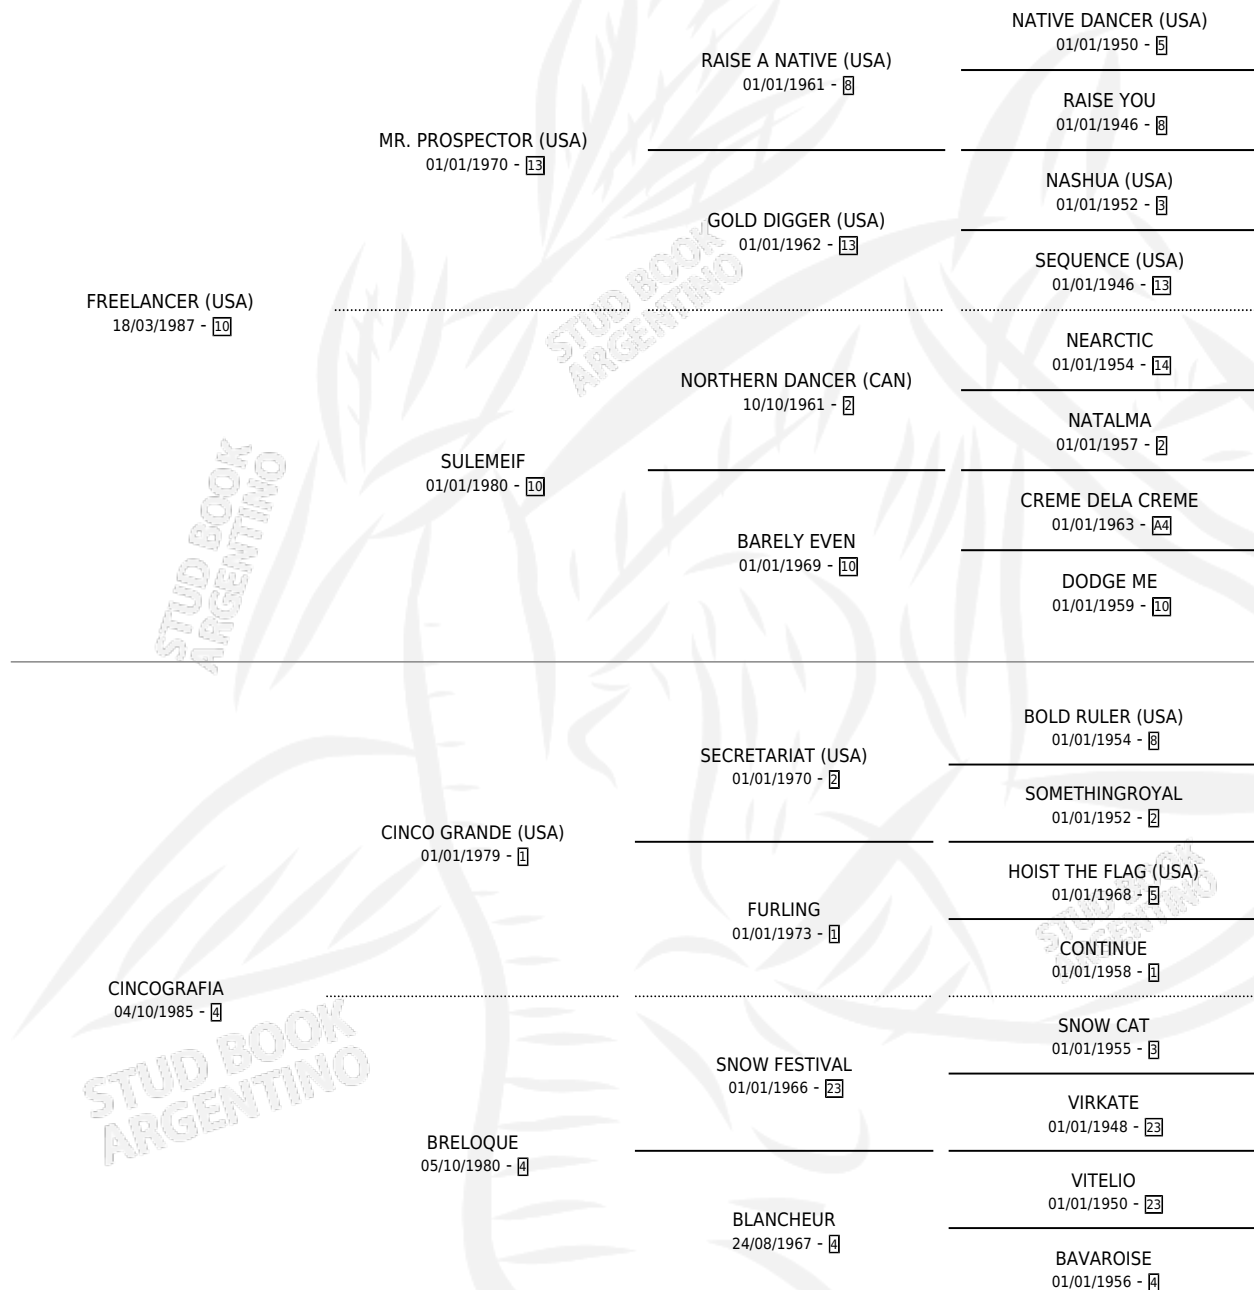

FREE GRANDE

por **FREELANCER (USA)** y **CINCOGRAFIA** por **CINCO GRANDE (USA)**

Argentina · Macho · Alazan · SP · 12/10/1996
Familia 4-e · Volumen 36

ESTADO

TIPIFICACIÓN SANGUÍNEA	✓
TIPIFICACIÓN POR ADN	✓
PASAPORTE	X
IDENTIFICACIÓN POR MICROCHIP	X
REPRODUCTOR	✓

Lugar de nacimiento: Campo particular
Criador: Garelo Carlos Alberto

~

HIJOS

	MACHOS	HEMBRAS
37 NACIERON	19	18
14 CORRIERON	8	6
4 GANARON	3	1
0 GANADORES CL	0 GANADORES GR	0 GANADORES G1

PEDIGREE

CAMPAÑA

Solo carreras oficiales de Argentina