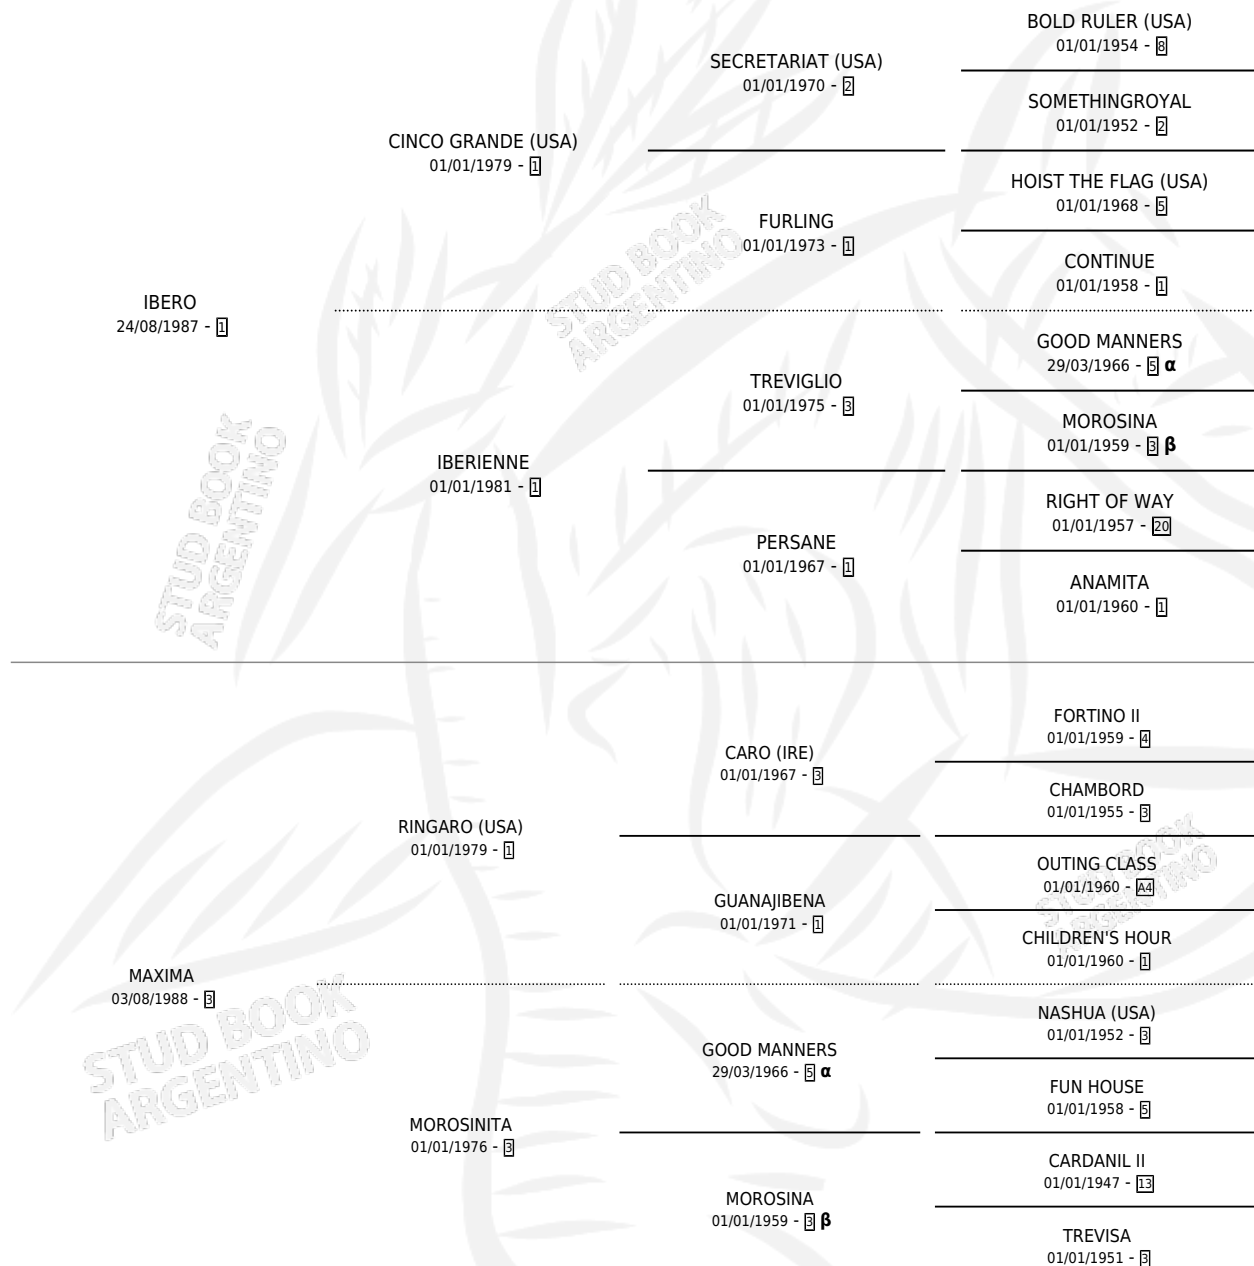

FLACA

por **IBERO** y **MAXIMA** por **RINGARO (USA)**

Argentina · Hembra · Tordillo · SP · 20/10/1996
Familia 3-b · Volumen 36

ESTADO

TIPIFICACIÓN SANGUÍNEA	✓
TIPIFICACIÓN POR ADN	✓
PASAPORTE	X
IDENTIFICACIÓN POR MICROCHIP	X
REPRODUCTOR	✓

Lugar de nacimiento: J.c.c.

Criador: Sin dato

~

HIJOS

	MACHOS	HEMBRAS
10 NACIERON	2	8
6 CORRIERON	1	5
5 GANARON	1	4
0 GANADORES CL	0 GANADORES GR	0 GANADORES G1

PEDIGREE

INBREEDING : **α,β**