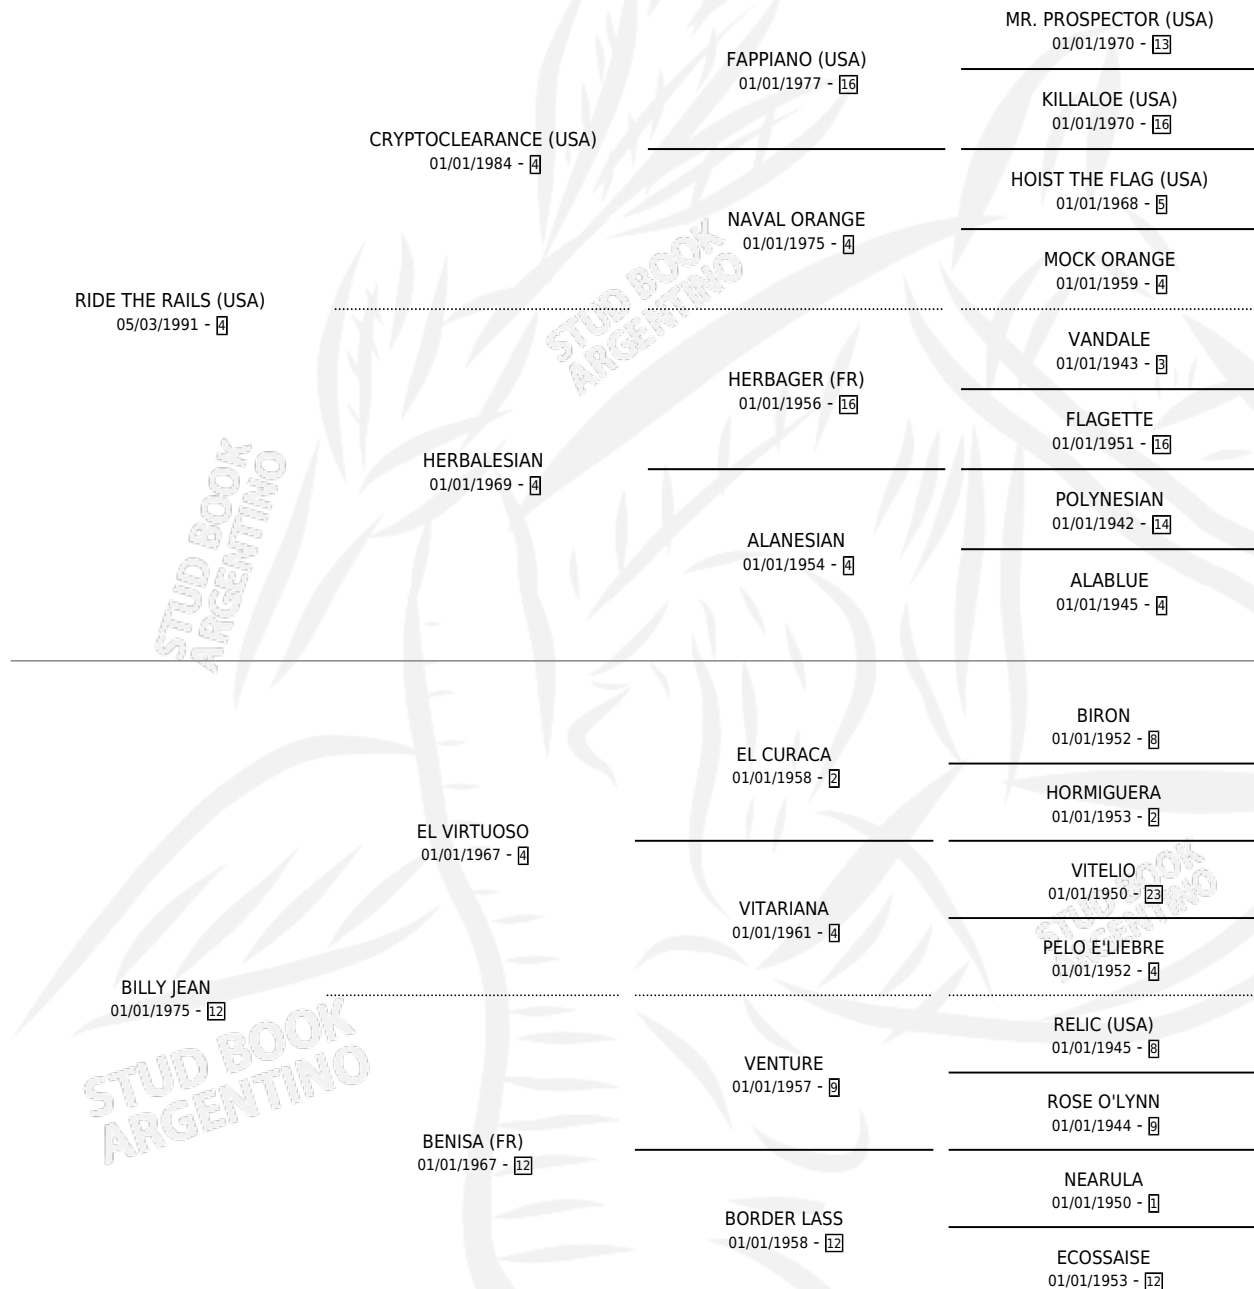

BILLIE KING

por RIDE THE RAILS (USA) y BILLY JEAN por EL VIRTUOSO

Argentina · Hembra · Zaino Doradillo · SP · 03/11/1996
Familia 12-e · Volumen 36

ESTADO

TIPIFICACIÓN SANGUÍNEA	✓
TIPIFICACIÓN POR ADN	✓
PASAPORTE	X
IDENTIFICACIÓN POR MICROCHIP	X
REPRODUCTOR	✓

Lugar de nacimiento: Abolengo

Criador: Abolengo

~

HIJOS

	MACHOS	HEMBRAS
2 NACIERON	0	2
1 CORRIERON	0	1

SIN ACTUACIONES

PEDIGREE