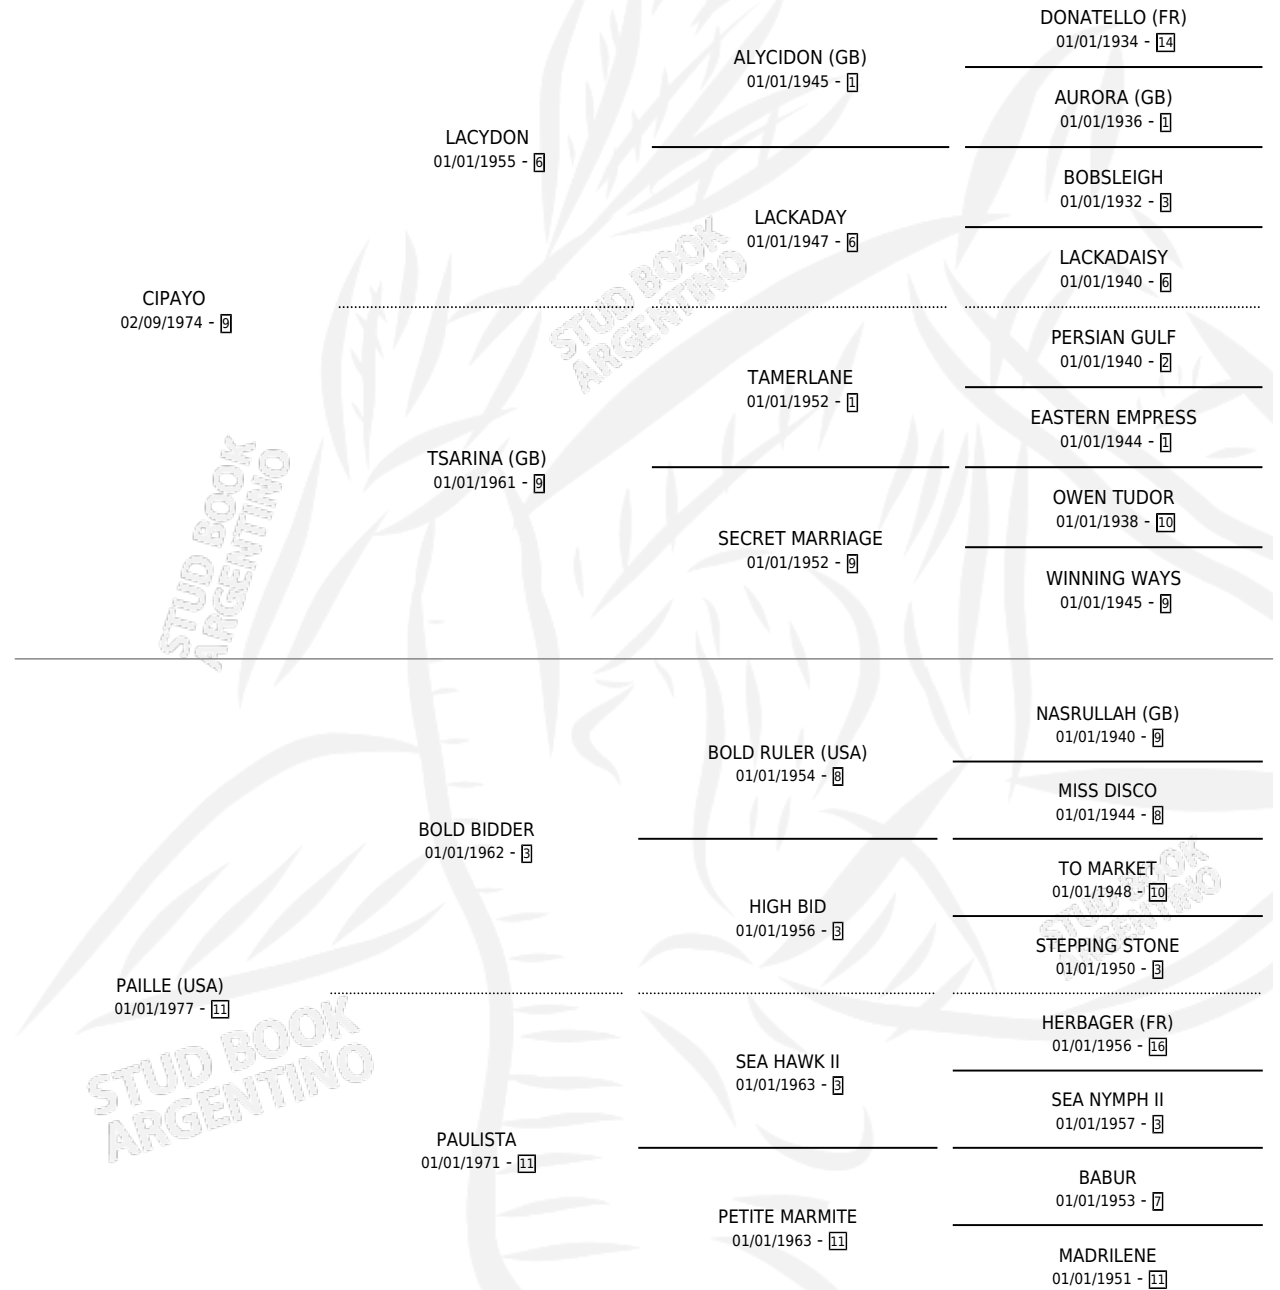

PAILLOTE

por CIPAYO y PAILLE (USA) por BOLD BIDDER

Argentina · Macho · Zaino · SP · 02/11/1996
Familia 11-a · Volumen 36

ESTADO

TIPIFICACIÓN SANGUÍNEA	X
TIPIFICACIÓN POR ADN	X
PASAPORTE	X
IDENTIFICACIÓN POR MICROCHIP	X
REPRODUCTOR	X

Lugar de nacimiento: Santa Maria De Araras

Criador: Santa Maria De Araras

PEDIGREE

PAILLOTE

Datos oficiales del Stud Book Argentino

Documento generado el 07/05/2026

studbook.org.ar