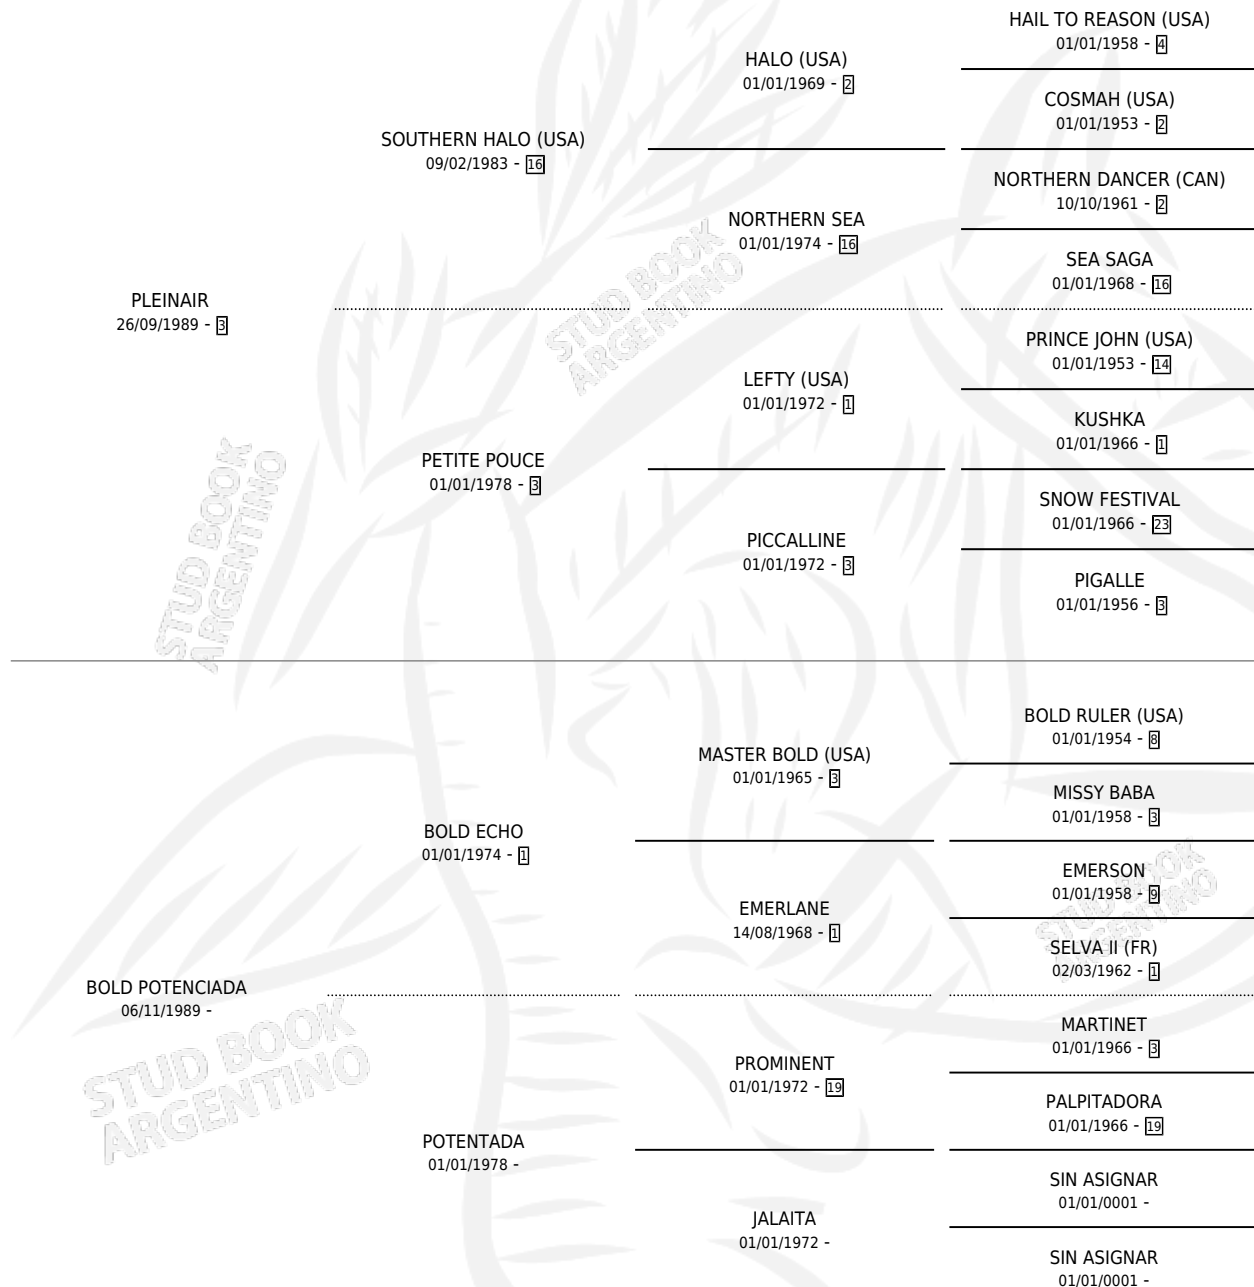

PAPI

por **PLEINAIR** y **BOLD POTENCIADA** por **BOLD ECHO**

Argentina · Macho · Zaino · SP · 24/10/1996
Familia · Volumen 36

ESTADO

TIPIFICACIÓN SANGUÍNEA	X
TIPIFICACIÓN POR ADN	X
PASAPORTE	X
IDENTIFICACIÓN POR MICROCHIP	X
REPRODUCTOR	X

Lugar de nacimiento: El Tropo

Criador: Sin dato

PEDIGREE

PAPI

Datos oficiales del Stud Book Argentino

Documento generado el 03/05/2026

studbook.org.ar