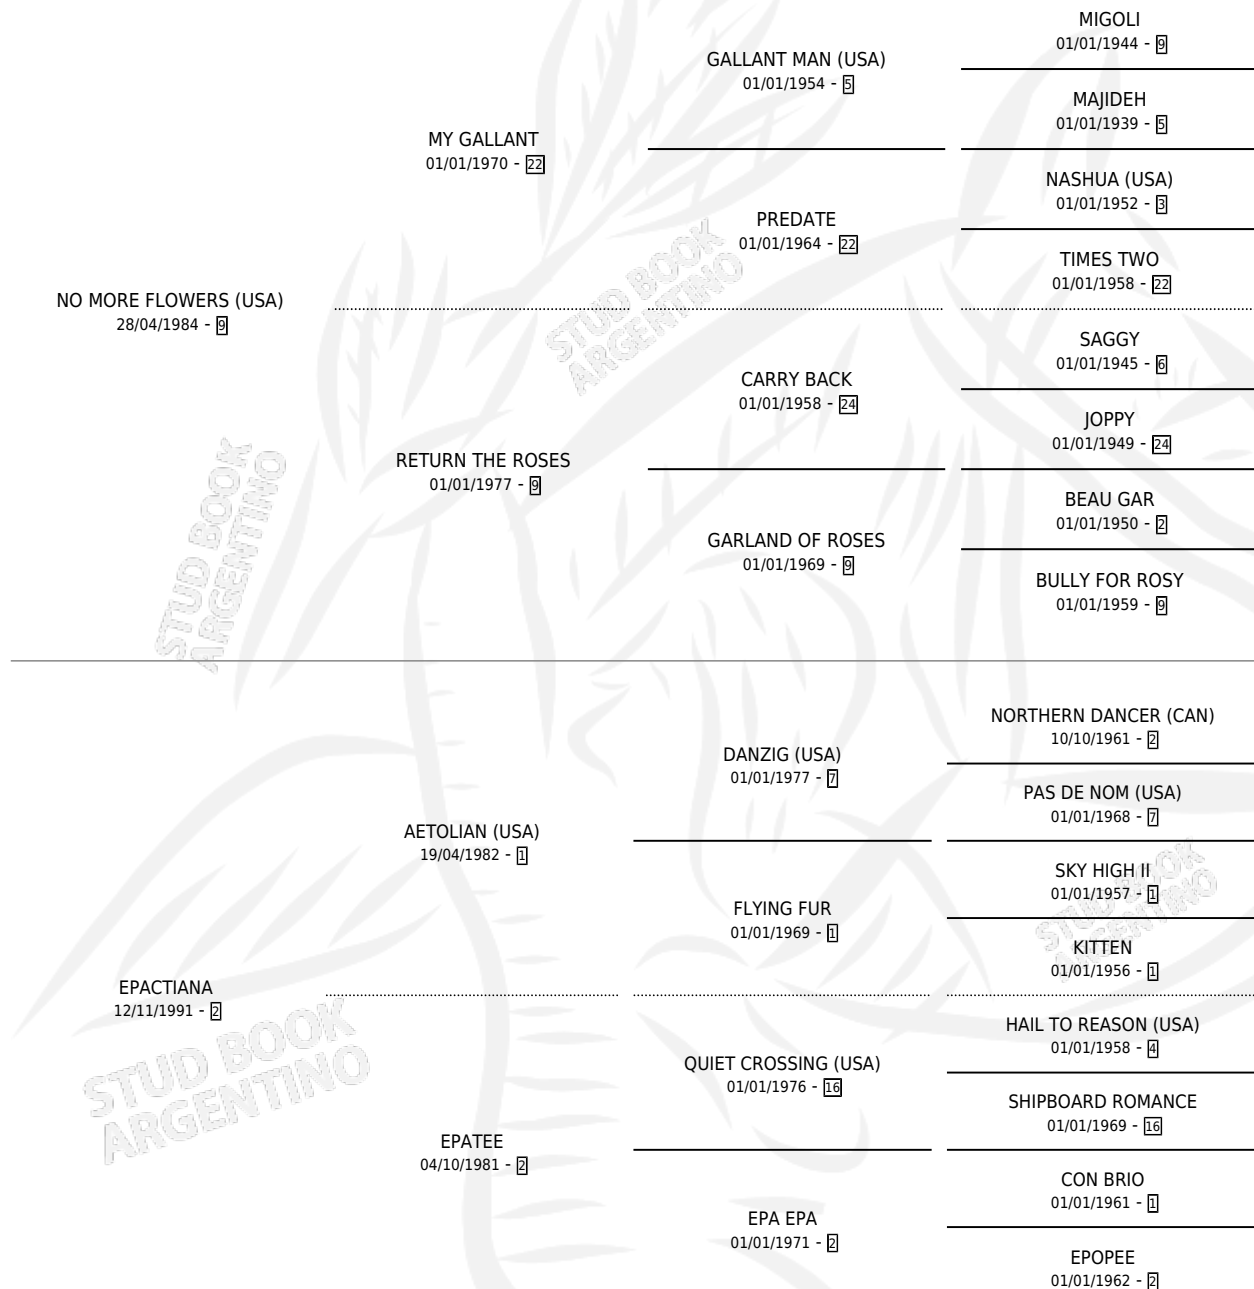

FATAL CHOICE

por **NO MORE FLOWERS (USA)** y **EPACTIANA** por **AETOLIAN (USA)**

Argentina · Hembra · Alazan · SP · 24/10/1996
Familia 2-n · Volumen 36

ESTADO

TIPIFICACIÓN SANGUÍNEA	✓
TIPIFICACIÓN POR ADN	✓
PASAPORTE	X
IDENTIFICACIÓN POR MICROCHIP	X
REPRODUCTOR	✓

Lugar de nacimiento: Don Florentino
Criador: Giraudo Luis Maria

~

HIJOS

	MACHOS	HEMBRAS
2 NACIERON	0	2
1 CORRIERON	0	1
1 GANARON	0	1
0 GANADORES CL	0 GANADORES GR	0 GANADORES G1

PEDIGREE

CAMPAÑA

Solo carreras oficiales de Argentina