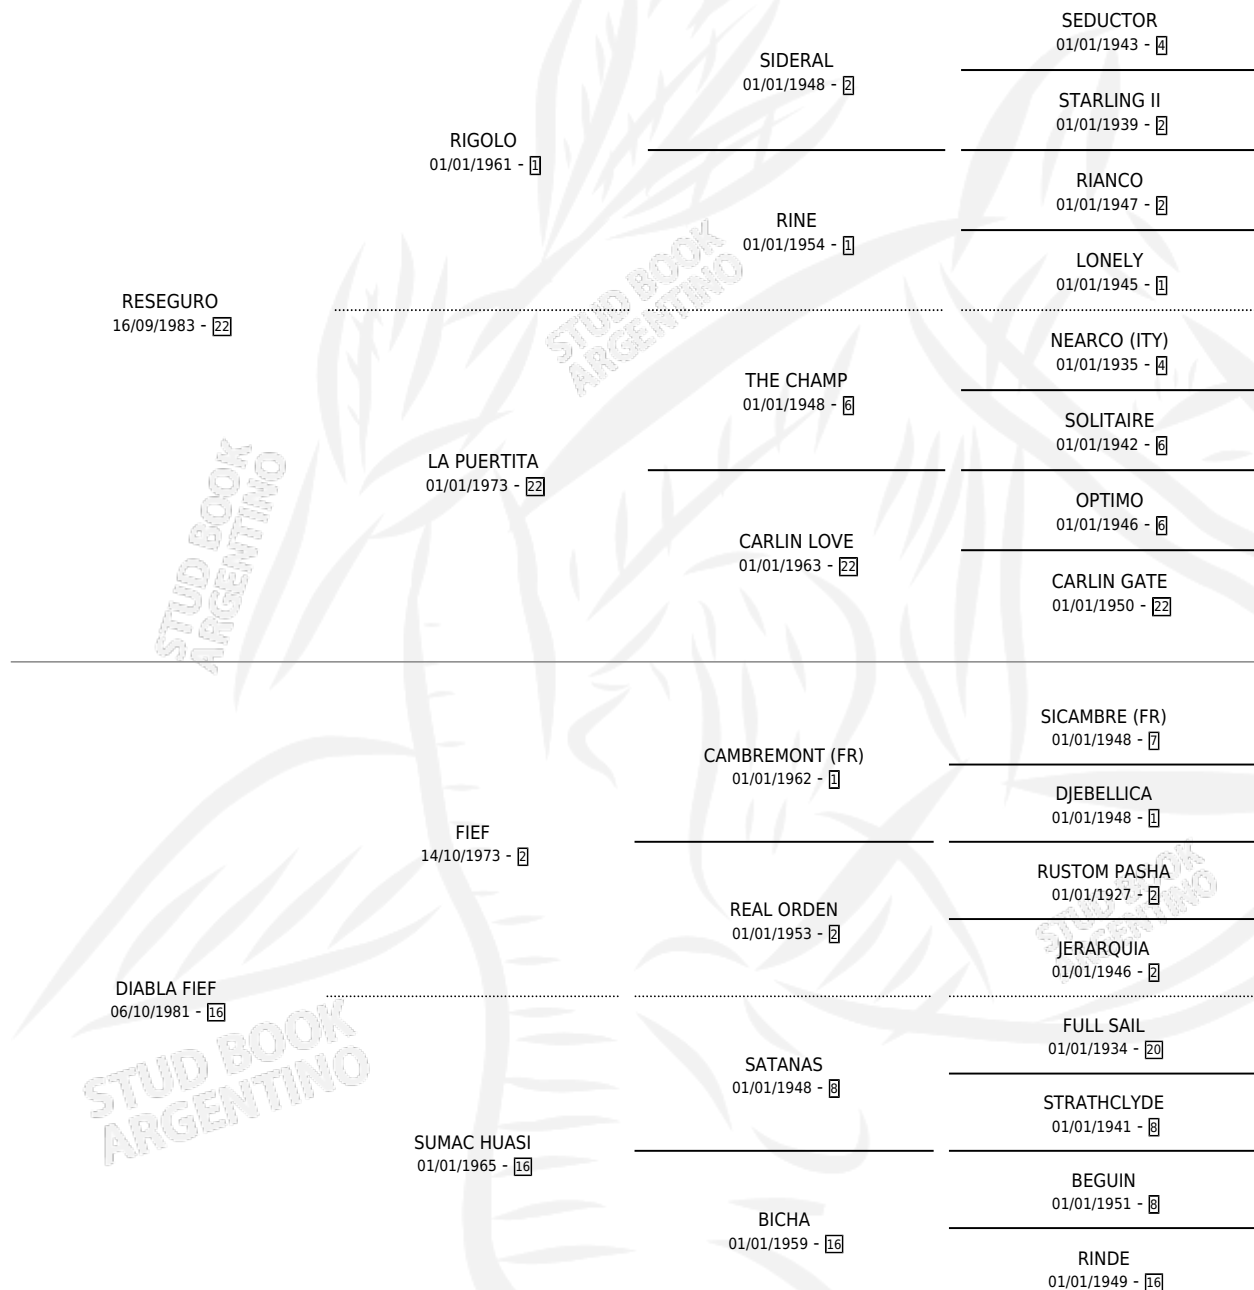

RE TALERO

por RESEGURO y DIABLA FIEF por FIEF

Argentina · Macho · Alazan · SP · 13/11/1996
Familia 16-f · Volumen 36

ESTADO

TIPIFICACIÓN SANGUÍNEA	X
TIPIFICACIÓN POR ADN	X
PASAPORTE	X
IDENTIFICACIÓN POR MICROCHIP	X
REPRODUCTOR	X

Lugar de nacimiento: Curuzu Cuatia

Criador: Sin dato

PEDIGREE

RE TALERO

Datos oficiales del Stud Book Argentino

Documento generado el 15/05/2026

studbook.org.ar