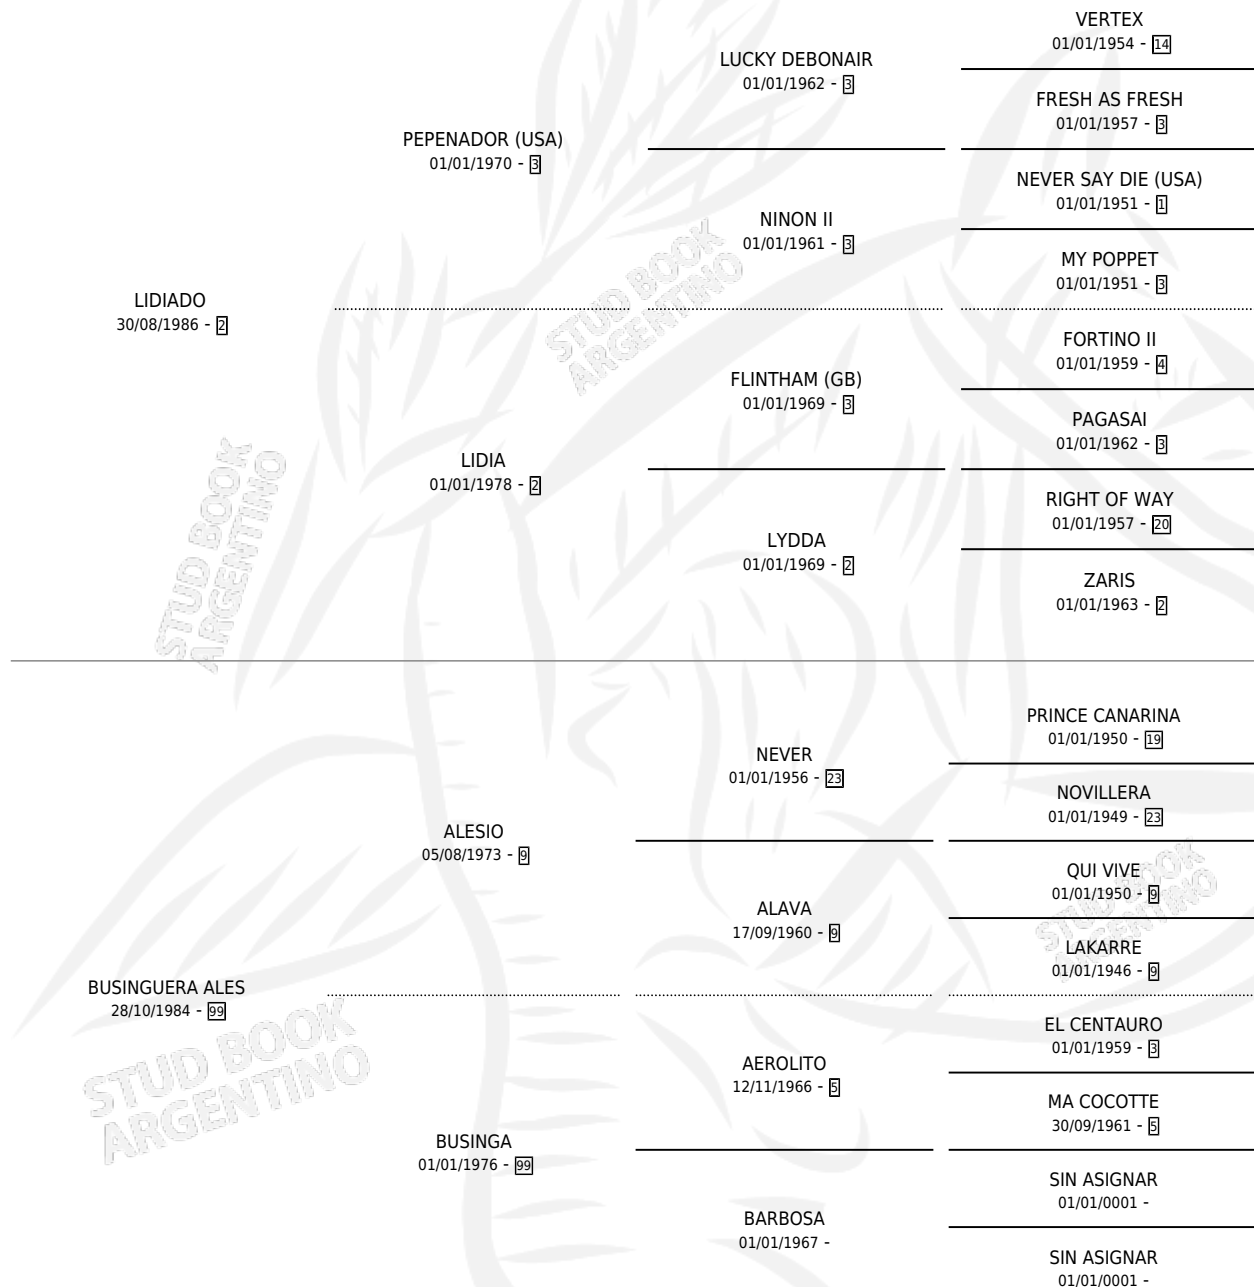

BANDOLERO LIDO

por LIDIADO y BUSINGUERA ALES por ALESIO

Argentina · Macho · Alazan · SP · 01/11/1996
Familia 99 · Volumen 36

ESTADO

TIPIFICACIÓN SANGUÍNEA	✓
TIPIFICACIÓN POR ADN	X
PASAPORTE	X
IDENTIFICACIÓN POR MICROCHIP	X
REPRODUCTOR	X

Lugar de nacimiento: Los Caudillos

Criador: Sin dato

PEDIGREE

BANDOLERO LIDO

Datos oficiales del Stud Book Argentino

Documento generado el 31/07/2025

studbook.org.ar