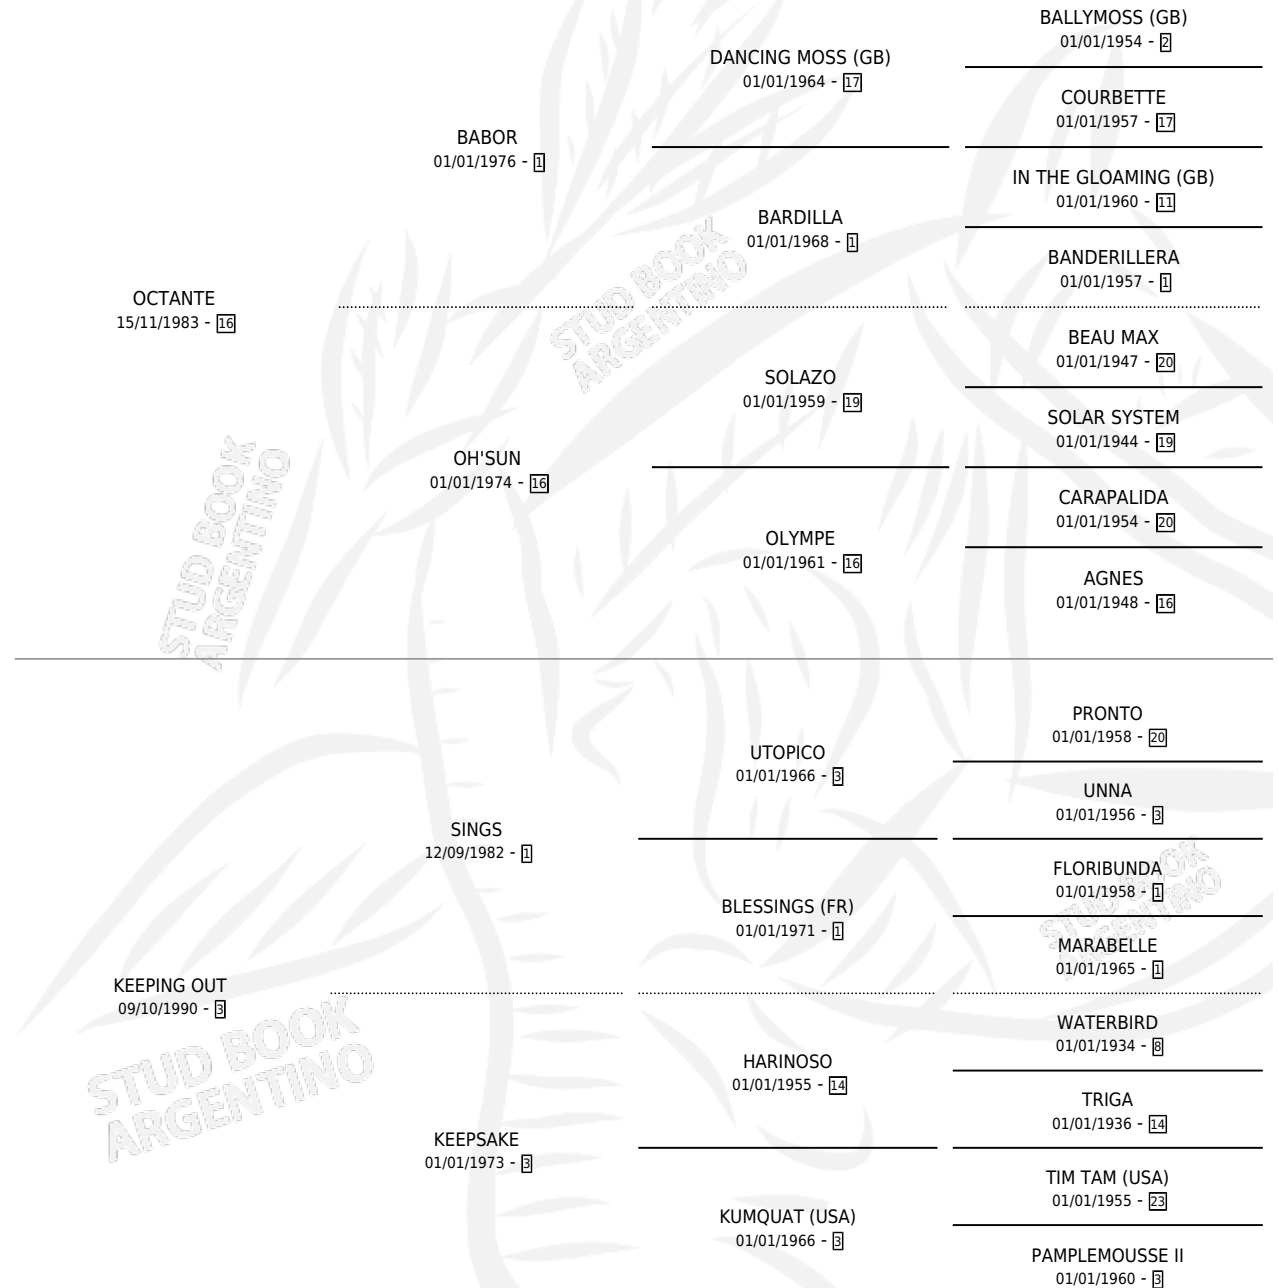

EL VIP

por OCTANTE y KEEPING OUT por SINGS

Argentina · Macho · Zaino Doradillo · SP · 27/10/1996
Familia 3-f · Volumen 36

ESTADO

TIPIFICACIÓN SANGUÍNEA	✓
TIPIFICACIÓN POR ADN	X
PASAPORTE	X
IDENTIFICACIÓN POR MICROCHIP	X
REPRODUCTOR	X

Lugar de nacimiento: El Paraiso

Criador: El Paraiso

PEDIGREE