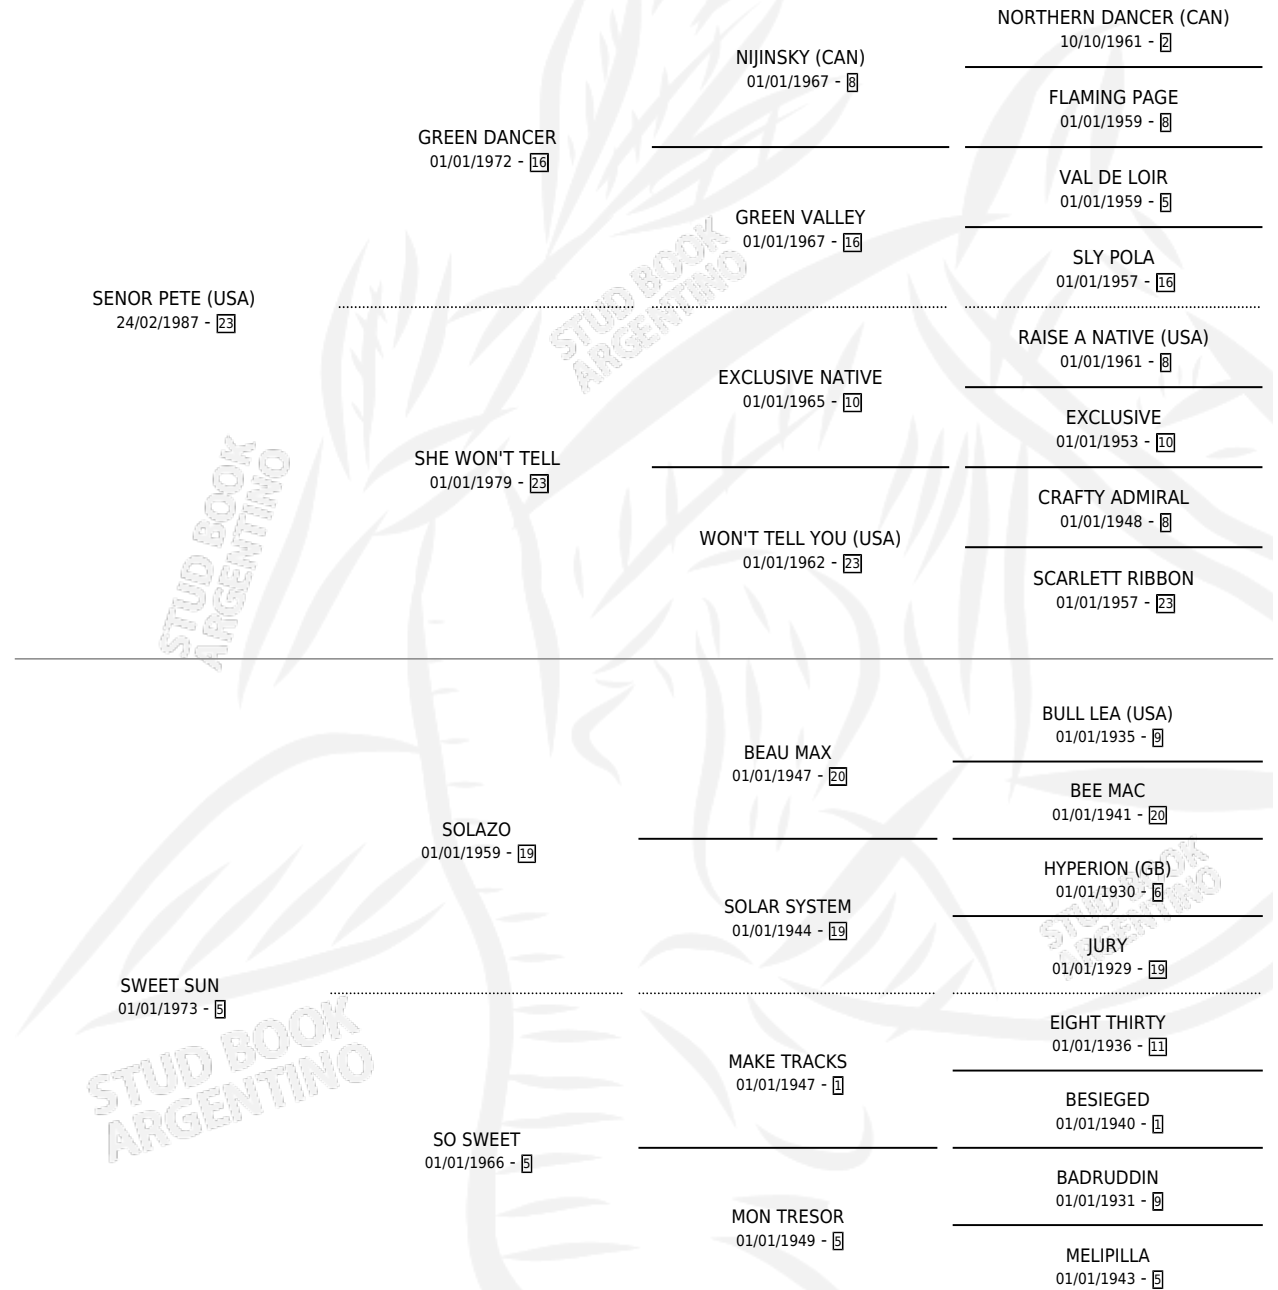

SWEDISH

por SENOR PETE (USA) y SWEET SUN por SOLAZO

Argentina · Macho · Zaino o Tordillo · SP · 04/11/1996
Familia 5-c · Volumen 36

ESTADO

TIPIFICACIÓN SANGUÍNEA	X
TIPIFICACIÓN POR ADN	X
PASAPORTE	X
IDENTIFICACIÓN POR MICROCHIP	X
REPRODUCTOR	X

Lugar de nacimiento: La Quebrada

Criador: La Quebrada

PEDIGREE

SWEDISH

Datos oficiales del Stud Book Argentino

Documento generado el 26/04/2026

studbook.org.ar