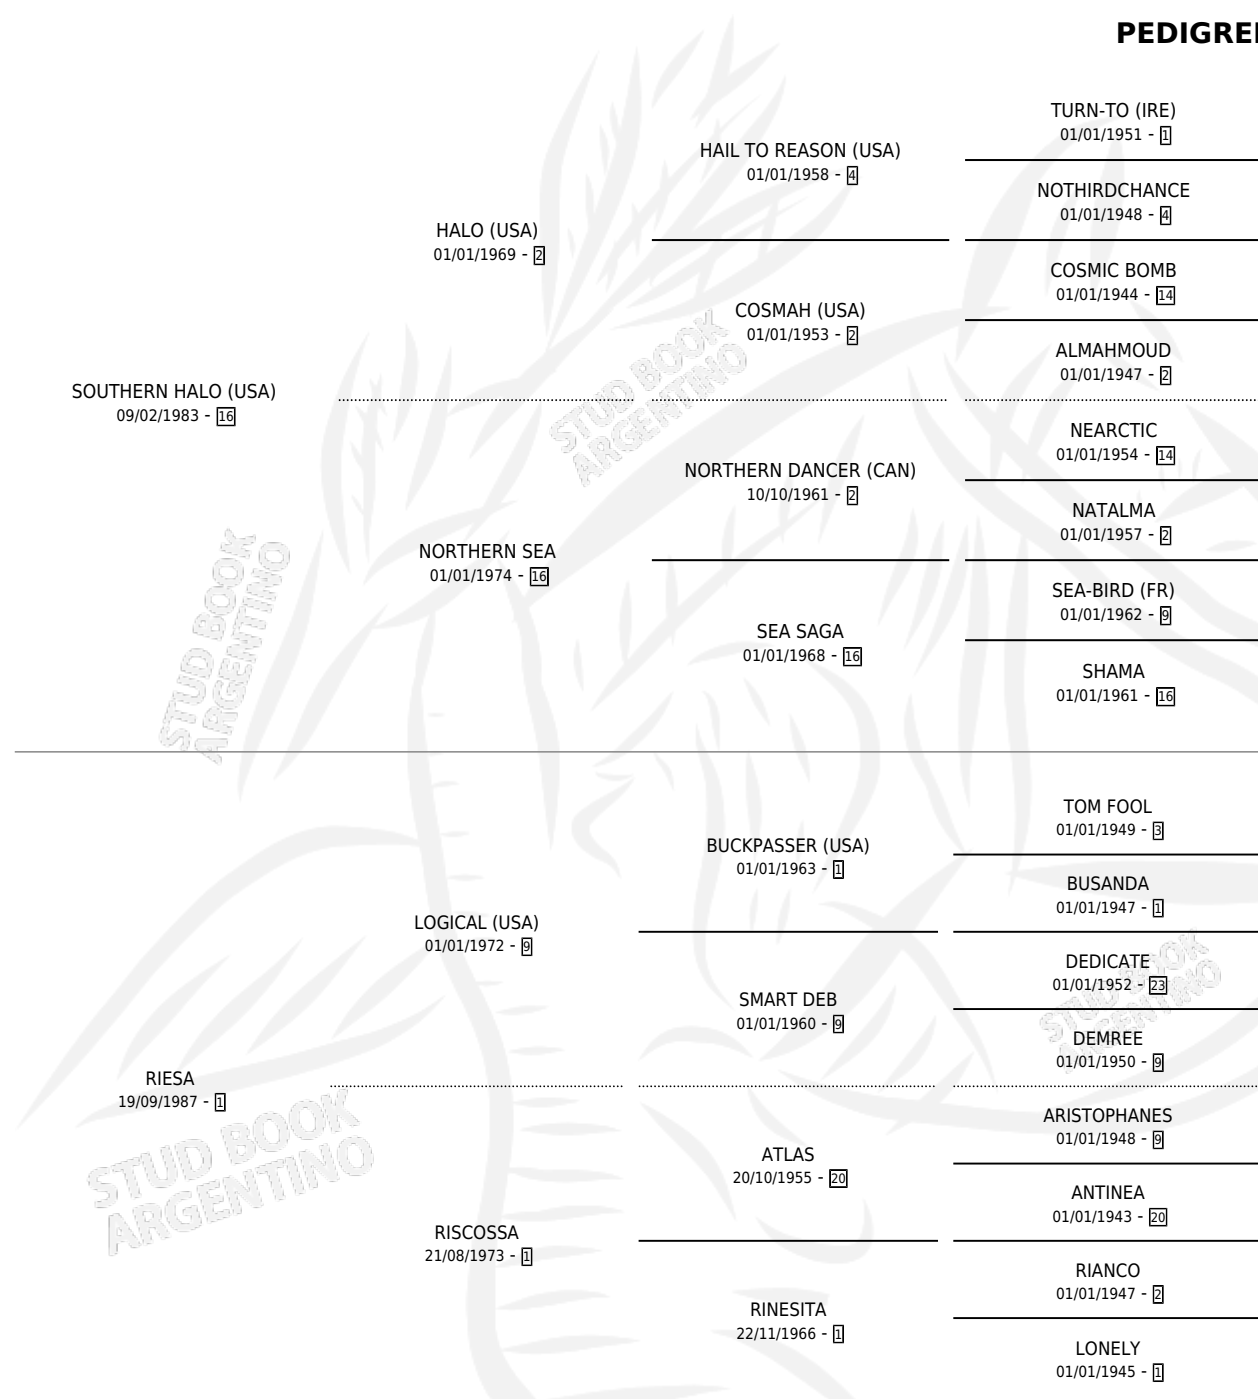

Lugar de nacimiento: La Quebrada

Criador: La Quebrada

~

HIJOS

	MACHOS	HEMBRAS
23 NACIERON	12	11
1 CORRIERON	0	1

SIN ACTUACIONES

CAMPAÑA

Solo carreras oficiales de Argentina