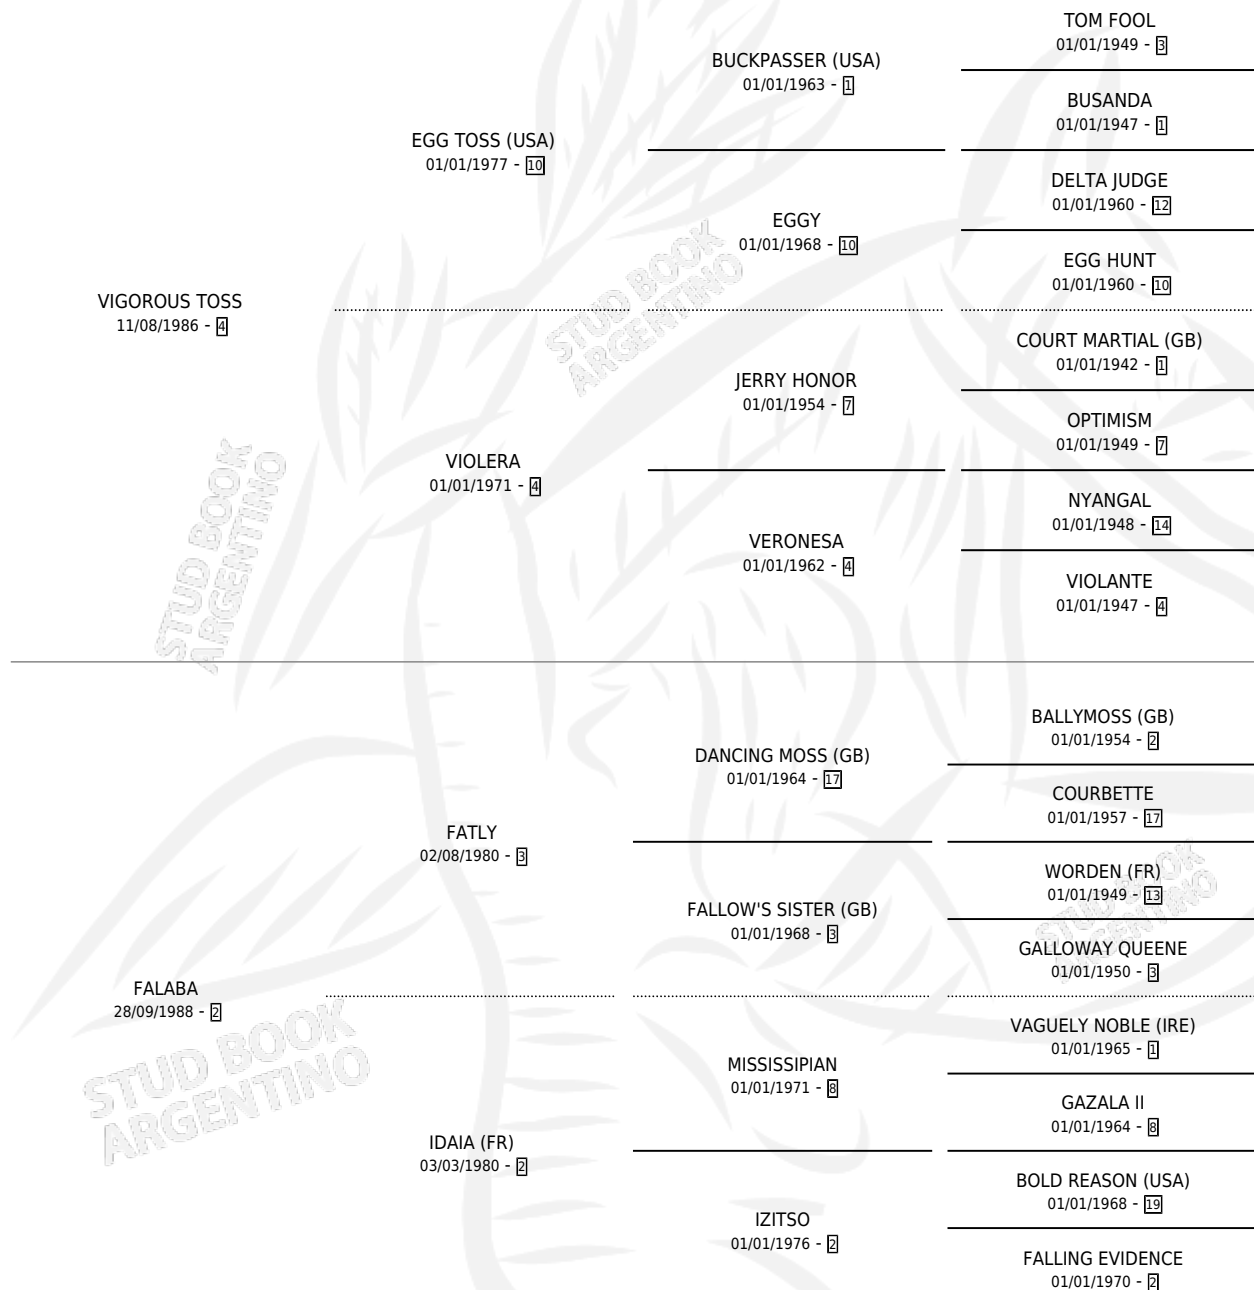

EL GUIDO

por **VIGOROUS TOSS** y **FALABA** por **FATLY**

Argentina · Macho · Zaino · SP · 10/11/1996
Familia 2-s · Volumen 36

ESTADO

TIPIFICACIÓN SANGUÍNEA	✓
TIPIFICACIÓN POR ADN	X
PASAPORTE	X
IDENTIFICACIÓN POR MICROCHIP	X
REPRODUCTOR	X

Lugar de nacimiento: Altos Del Salado

Criador: Altos Del Salado

PEDIGREE

CAMPAÑA

Solo carreras oficiales de Argentina

POR EDAD

EDAD	CC	1°	2°	3°	4°	5°	NP	CLC	CLG	CLCG1	CLGG1	IMPORTE	GANANCIA / CC
3 AÑOS	3	0	0	0	0	1	2	0	0	0	0	\$196	\$65
4 AÑOS	11	1	1	4	0	2	3	0	0	0	0	\$6,216	\$565
5 AÑOS	8	0	1	0	4	1	2	0	0	0	0	\$1,320	\$165
6 AÑOS	10	0	0	0	3	2	5	0	0	0	0	\$856	\$86
TOTALES	32	1	2	4	7	6	12	0	0	0	0	\$8,588	\$268
%		3.1%	6.3%	12.5%	21.9%	18.8%	37.5%	0.0%	0.0%	0.0%	0.0%		

Ganador en La Plata - \$8,588, a los 4 años.

POR DISTANCIA

HIPODROMO	CC	1°	2°	3°	4°	5°	NP	CLC	CLG	CLCG1	CLGG1	IMPORTE
LA PLATA	31	1	2	4	7	5	12	0	0	0	0	\$8,588
1200 MTS	15	1	1	2	2	2	7	0	0	0	0	\$5,684
1100 MTS	7	0	0	2	2	1	2	0	0	0	0	\$1,304
1000 MTS	5	0	1	0	2	2	0	0	0	0	0	\$1,450
1400 MTS	4	0	0	0	1	0	3	0	0	0	0	\$150
PALERMO	1	0	0	0	0	1	0	0	0	0	0	\$0
1000 MTS	1	0	0	0	0	1	0	0	0	0	0	\$0