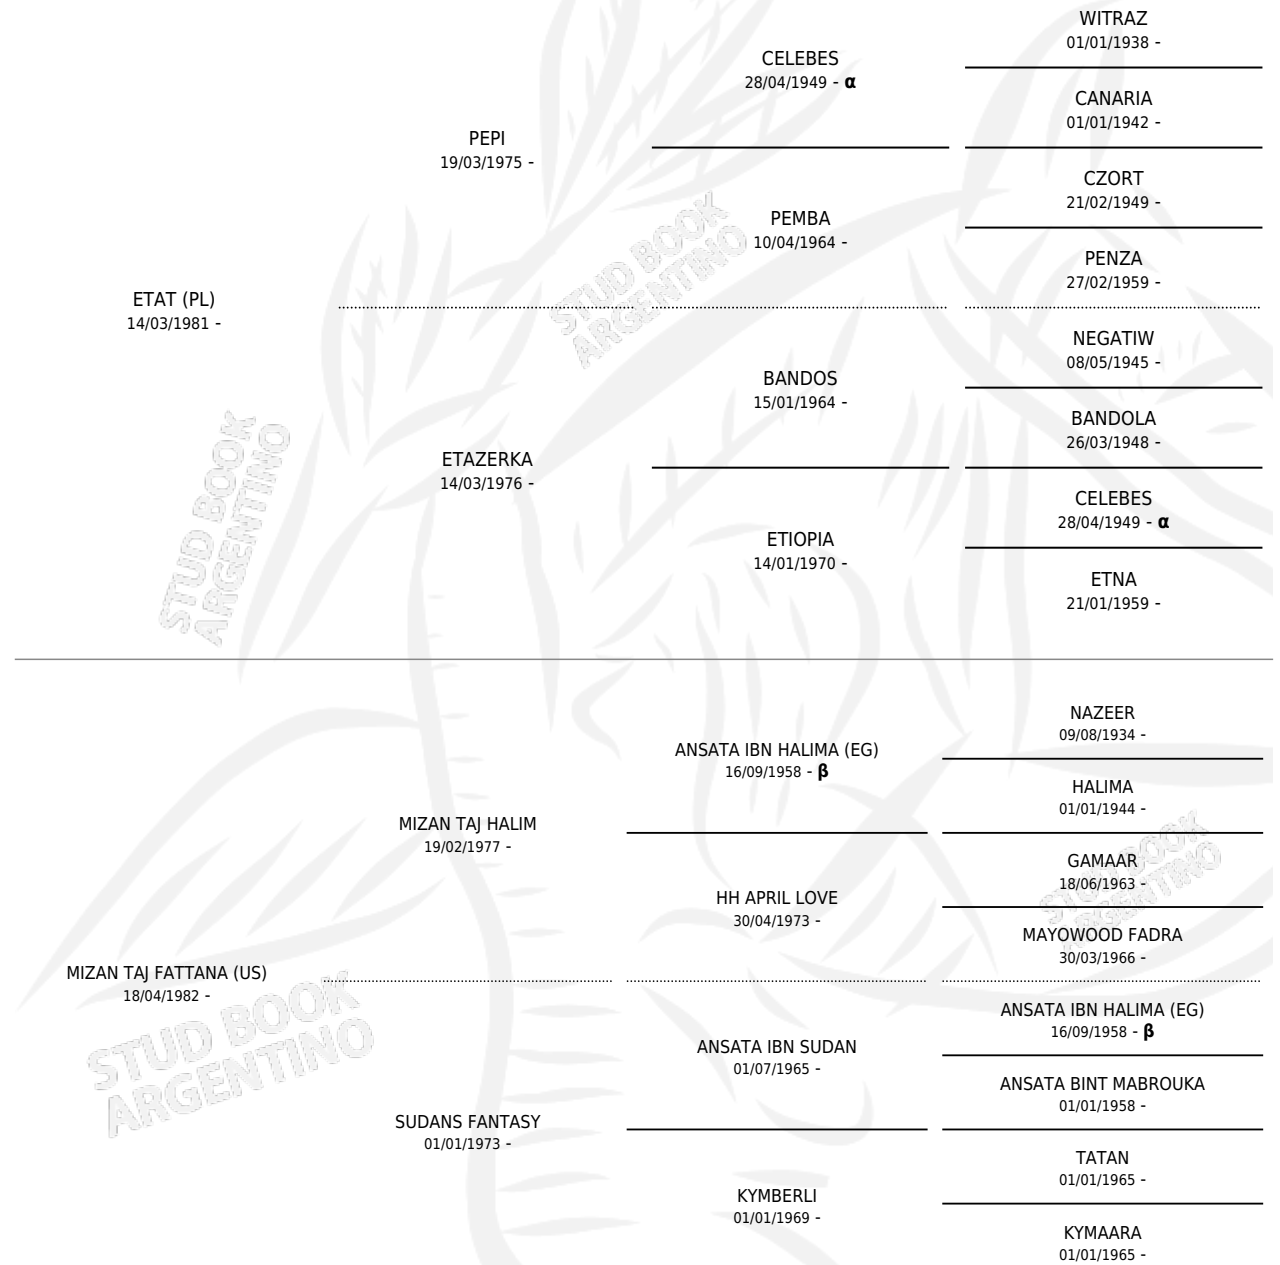

LC KYRIL

por **ETAT (PL)** y **MIZAN TAJ FATTANA (US)** por **MIZAN TAJ HALIM**

Argentina · Macho · Zaino Doradillo · AP · 10/11/1996
Familia · Volumen 36

ESTADO

TIPIFICACIÓN SANGUÍNEA	X
TIPIFICACIÓN POR ADN	X
PASAPORTE	X
IDENTIFICACIÓN POR MICROCHIP	X
REPRODUCTOR	X

Lugar de nacimiento: La Catalina
Criador: La Catalina

PEDIGREE

INBREEDING : α, β

LC KYRIL

Datos oficiales del Stud Book Argentino

Documento generado el 10/05/2026

studbook.org.ar