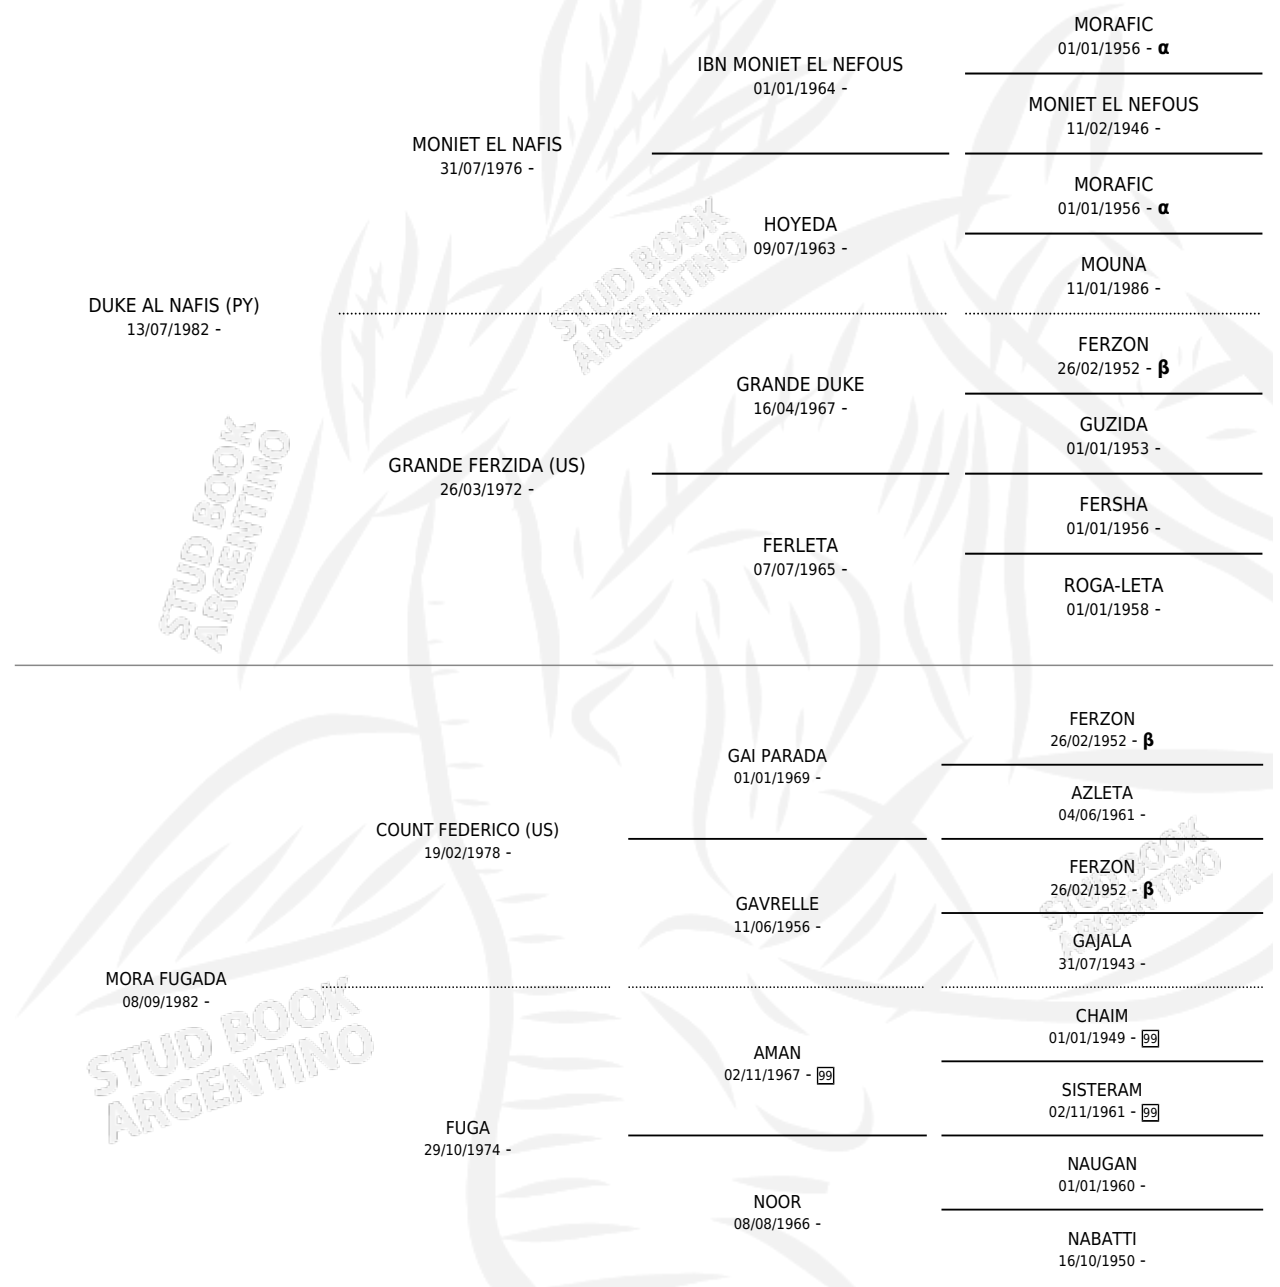

LC SHAMSA

por **DUKE AL NAFIS (PY)** y **MORA FUGADA** por **COUNT FEDERICO (US)**

PEDIGREE

Argentina · Hembra · Tordillo · AP · 11/11/1996
Familia · Volumen 36

ESTADO

TIPIFICACIÓN SANGUÍNEA	✓
TIPIFICACIÓN POR ADN	✓
PASAPORTE	X
IDENTIFICACIÓN POR MICROCHIP	X
REPRODUCTOR	✓

Lugar de nacimiento: La Catalina
Criador: La Catalina

~

HIJOS

	MACHOS	HEMBRAS
1 NACIERON	0	1
SIN ACTUACIONES		

INBREEDING : α, β

S

mientos **1** / Efectividad **100%**

PADRILLO