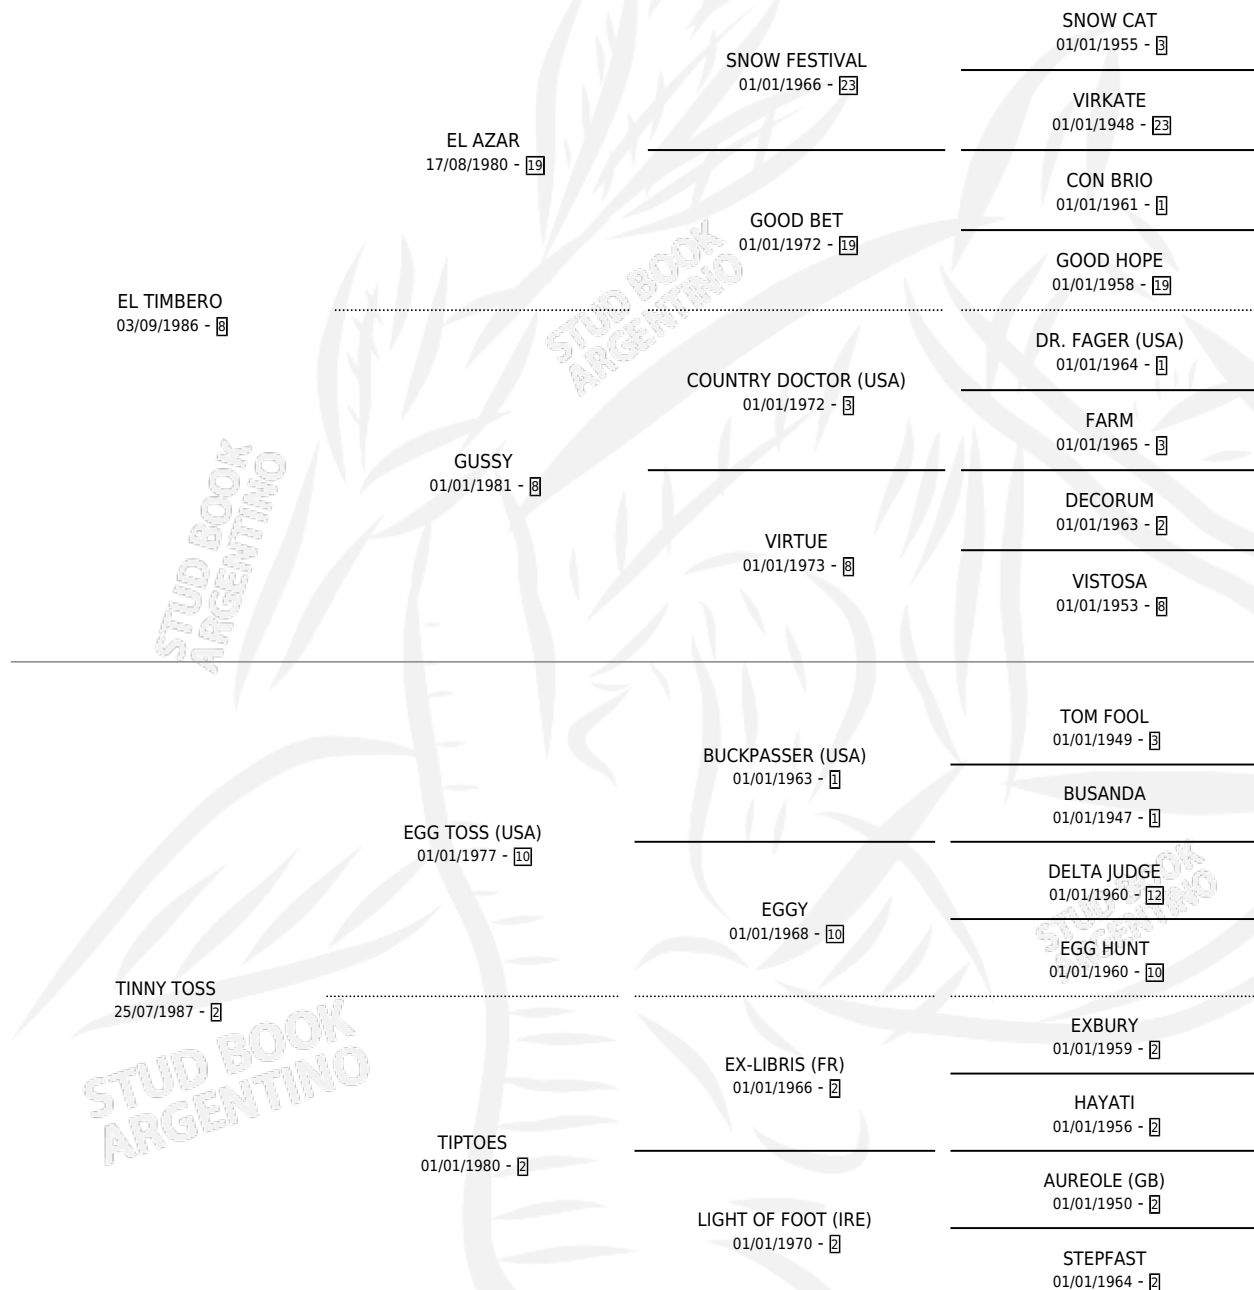

TIMBERA TOSS

por EL TIMBERO y TINNY TOSS por EGG TOSS (USA)

Argentina · Hembra · Alazan · SP · 21/10/1996
Familia 2-n · Volumen 36

ESTADO

TIPIFICACIÓN SANGUÍNEA	X
TIPIFICACIÓN POR ADN	X
PASAPORTE	X
IDENTIFICACIÓN POR MICROCHIP	X
REPRODUCTOR	X

Lugar de nacimiento: El Calden

Criador: Sin dato

PEDIGREE