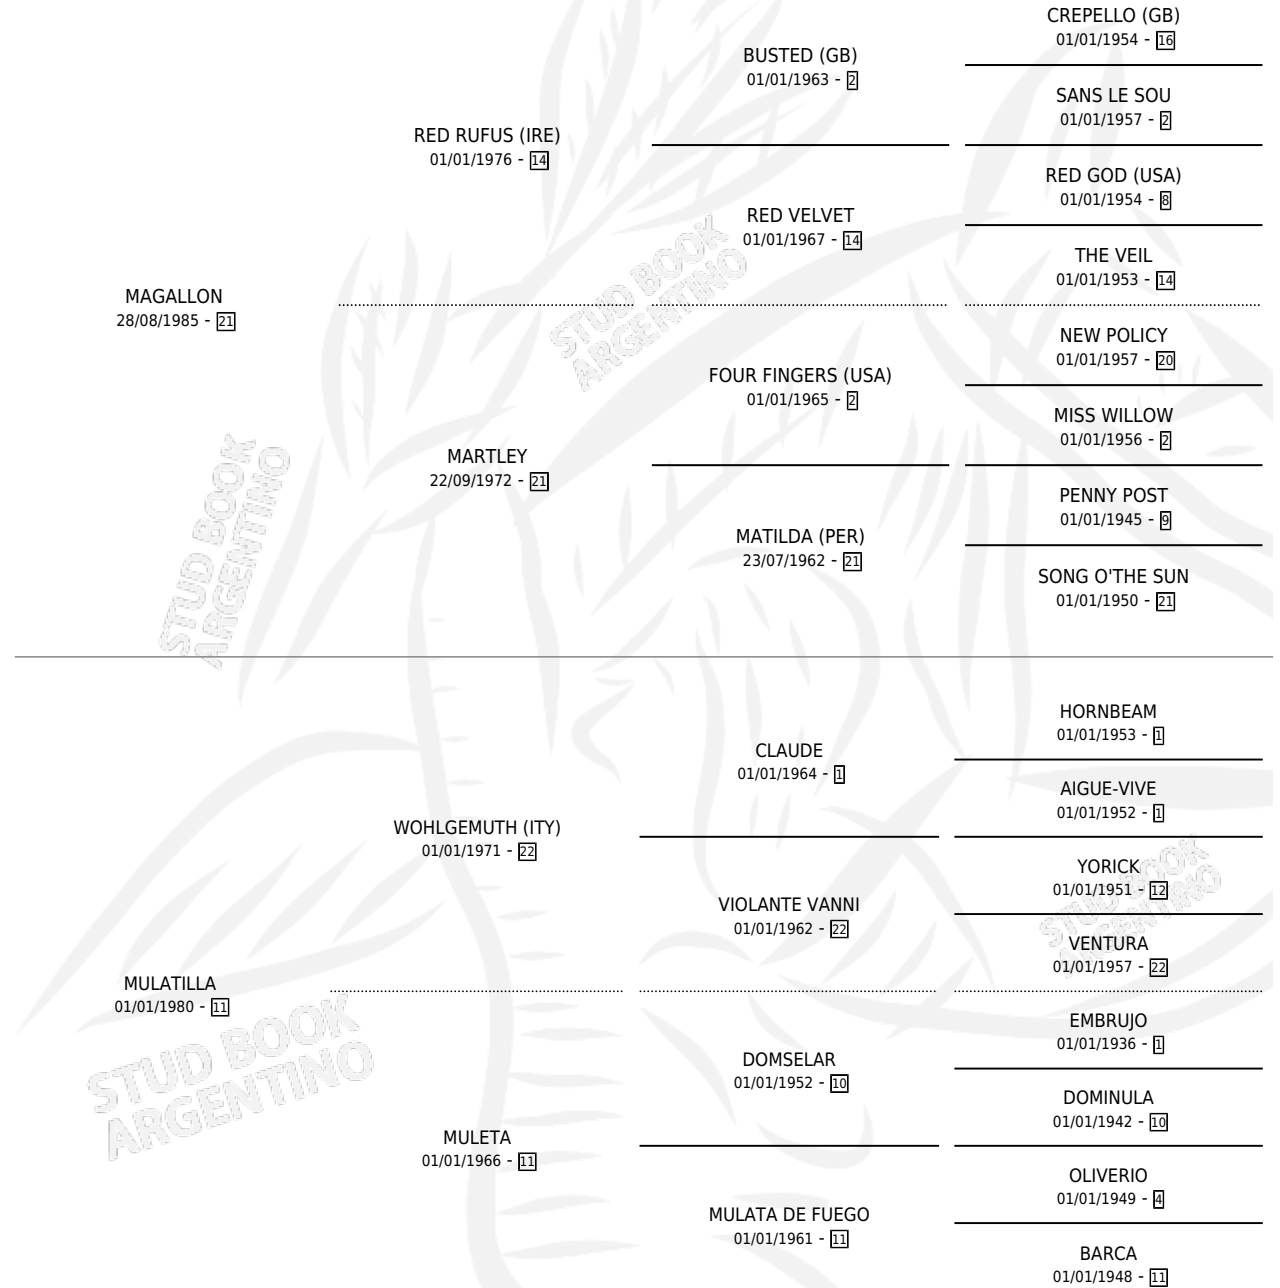

MUY CONTADOR

por MAGALLON y MULATILLA por WOHLGEMUTH (ITY)

Argentina · Macho · Zaino · SP · 10/09/1996
Familia 11 · Volumen 36

ESTADO

TIPIFICACIÓN SANGUÍNEA	X
TIPIFICACIÓN POR ADN	X
PASAPORTE	X
IDENTIFICACIÓN POR MICROCHIP	X
REPRODUCTOR	X

Lugar de nacimiento: Campo particular

Criador: Sin dato

PEDIGREE

MUY CONTADOR

Datos oficiales del Stud Book Argentino

Documento generado el 15/05/2026

studbook.org.ar