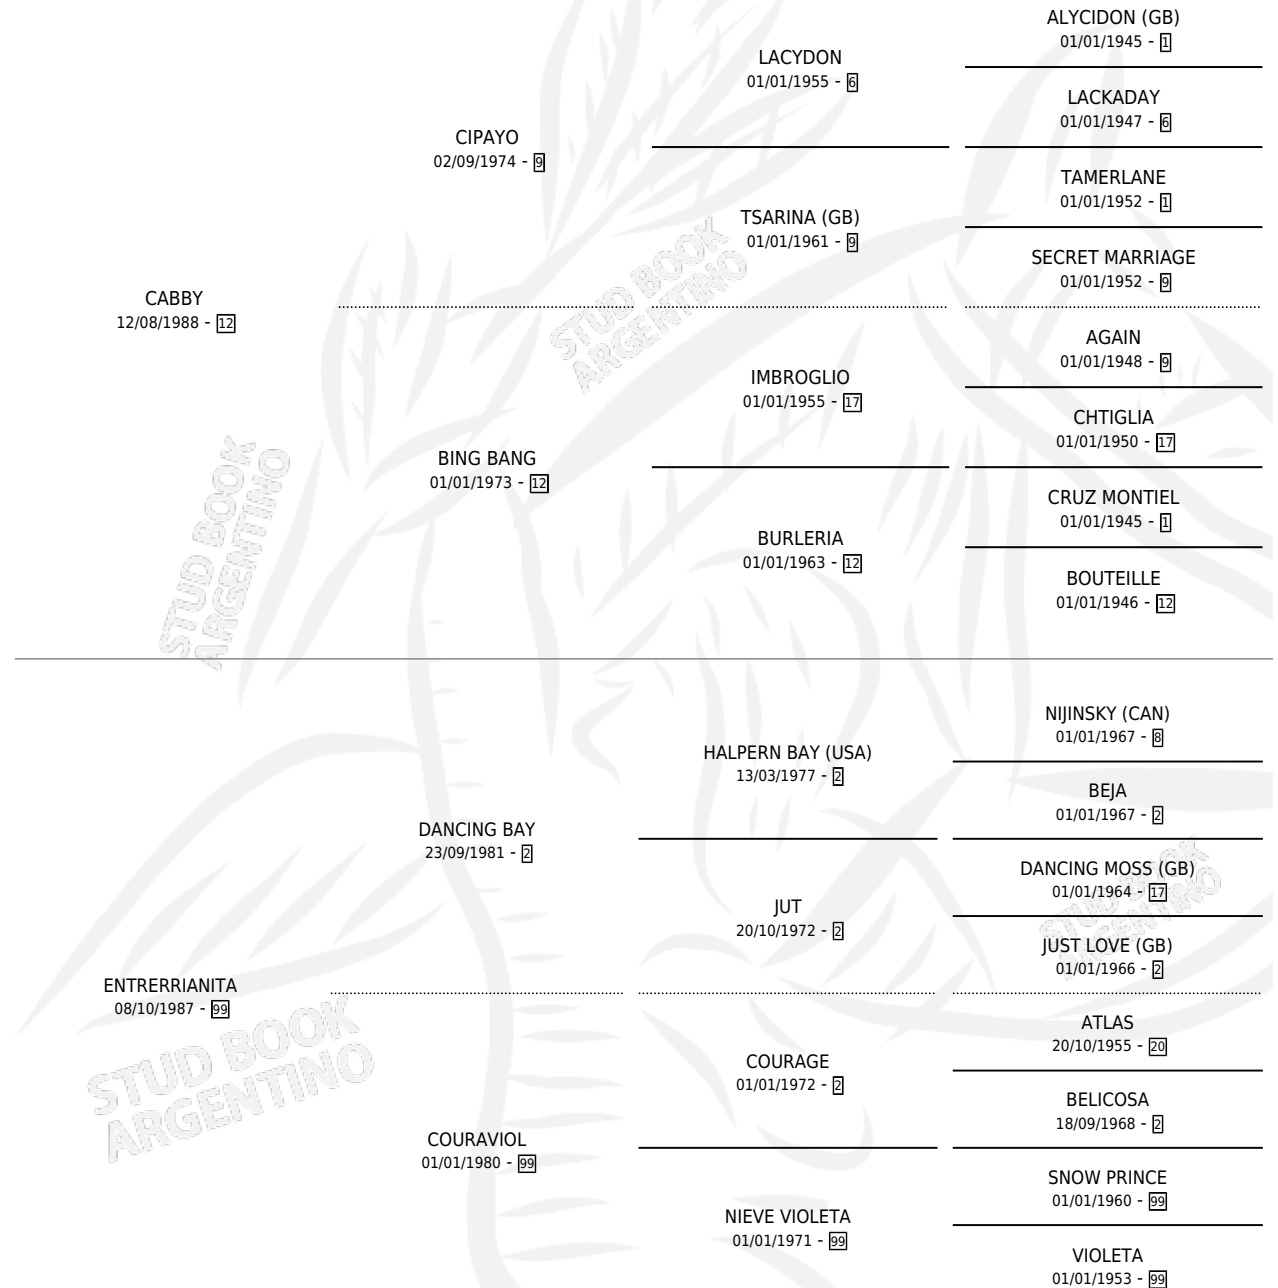

EL NILO

por **CABBY** y **ENTRERRIANITA** por **DANCING BAY**

Argentina · Macho · Alazan · SP · 01/11/1996
Familia 99 · Volumen 36

ESTADO

TIPIFICACIÓN SANGUÍNEA	✓
TIPIFICACIÓN POR ADN	X
PASAPORTE	X
IDENTIFICACIÓN POR MICROCHIP	X
REPRODUCTOR	X

Lugar de nacimiento: Sarmiento

Criador: Sin dato

PEDIGREE

EL NILO

Datos oficiales del Stud Book Argentino

Documento generado el 07/05/2026

studbook.org.ar