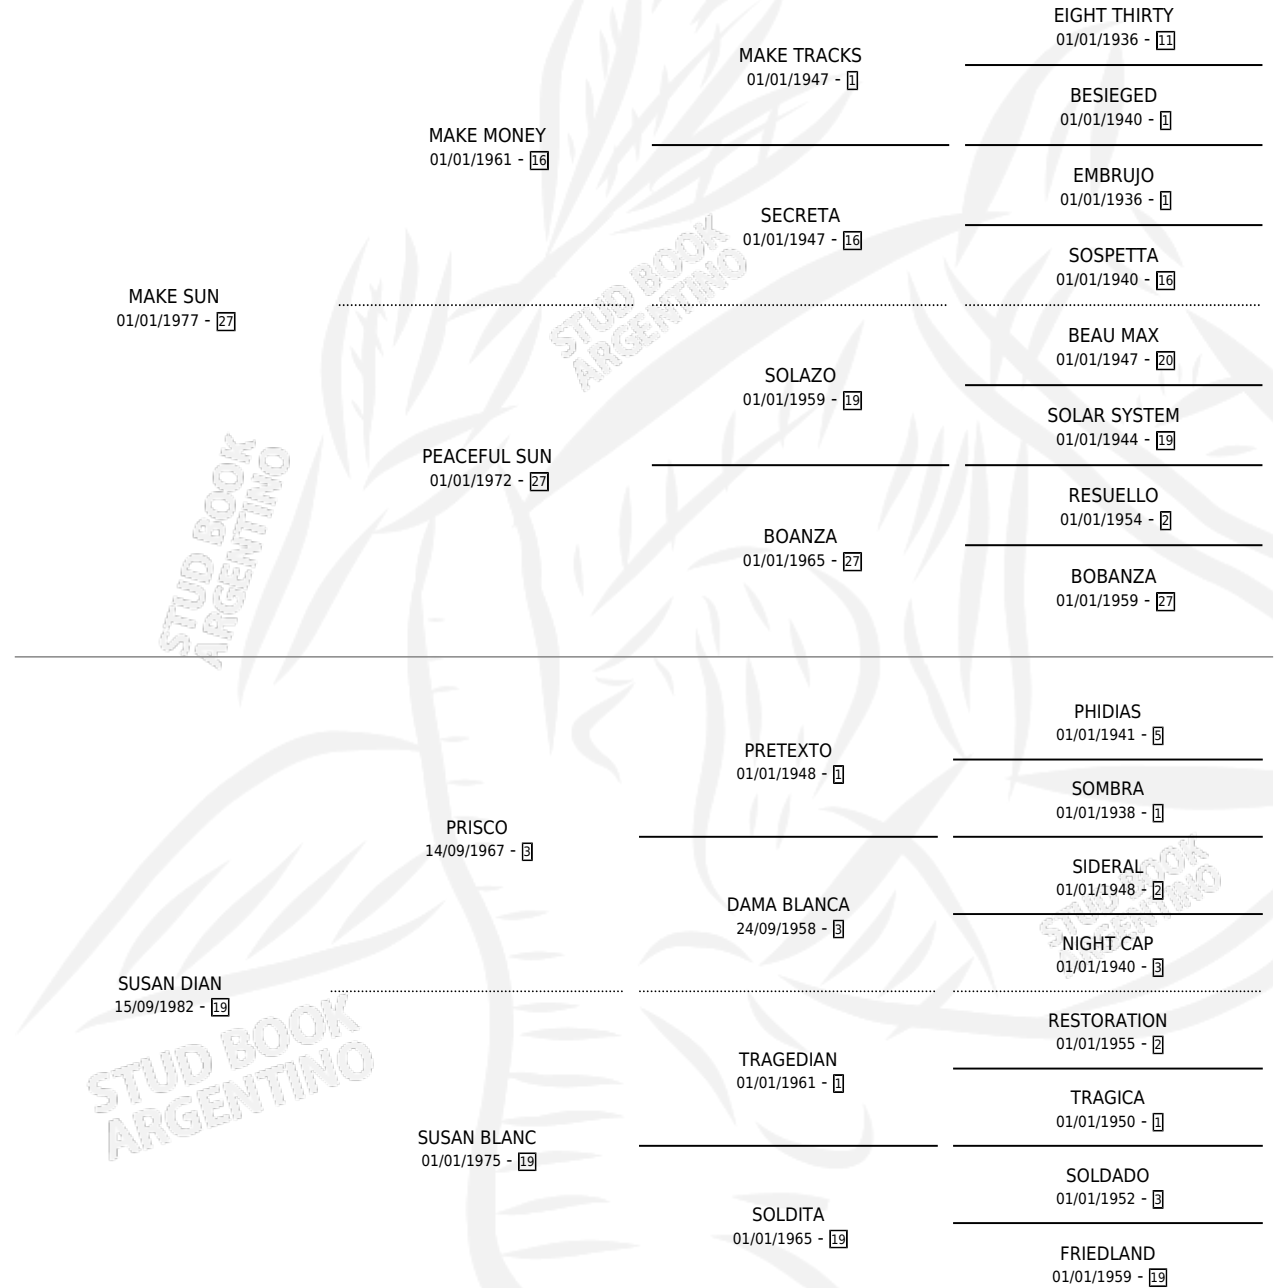

LADY SUSAN

por MAKE SUN y SUSAN DIAN por PRISCO

Argentina · Hembra · Alazan · SP · 29/10/1996
Familia 19-a · Volumen 36

ESTADO

TIPIFICACIÓN SANGUÍNEA	X
TIPIFICACIÓN POR ADN	X
PASAPORTE	X
IDENTIFICACIÓN POR MICROCHIP	X
REPRODUCTOR	X

Lugar de nacimiento: Bordenave

Criador: Sin dato

PEDIGREE

LADY SUSAN

Datos oficiales del Stud Book Argentino

Documento generado el 11/05/2026

studbook.org.ar