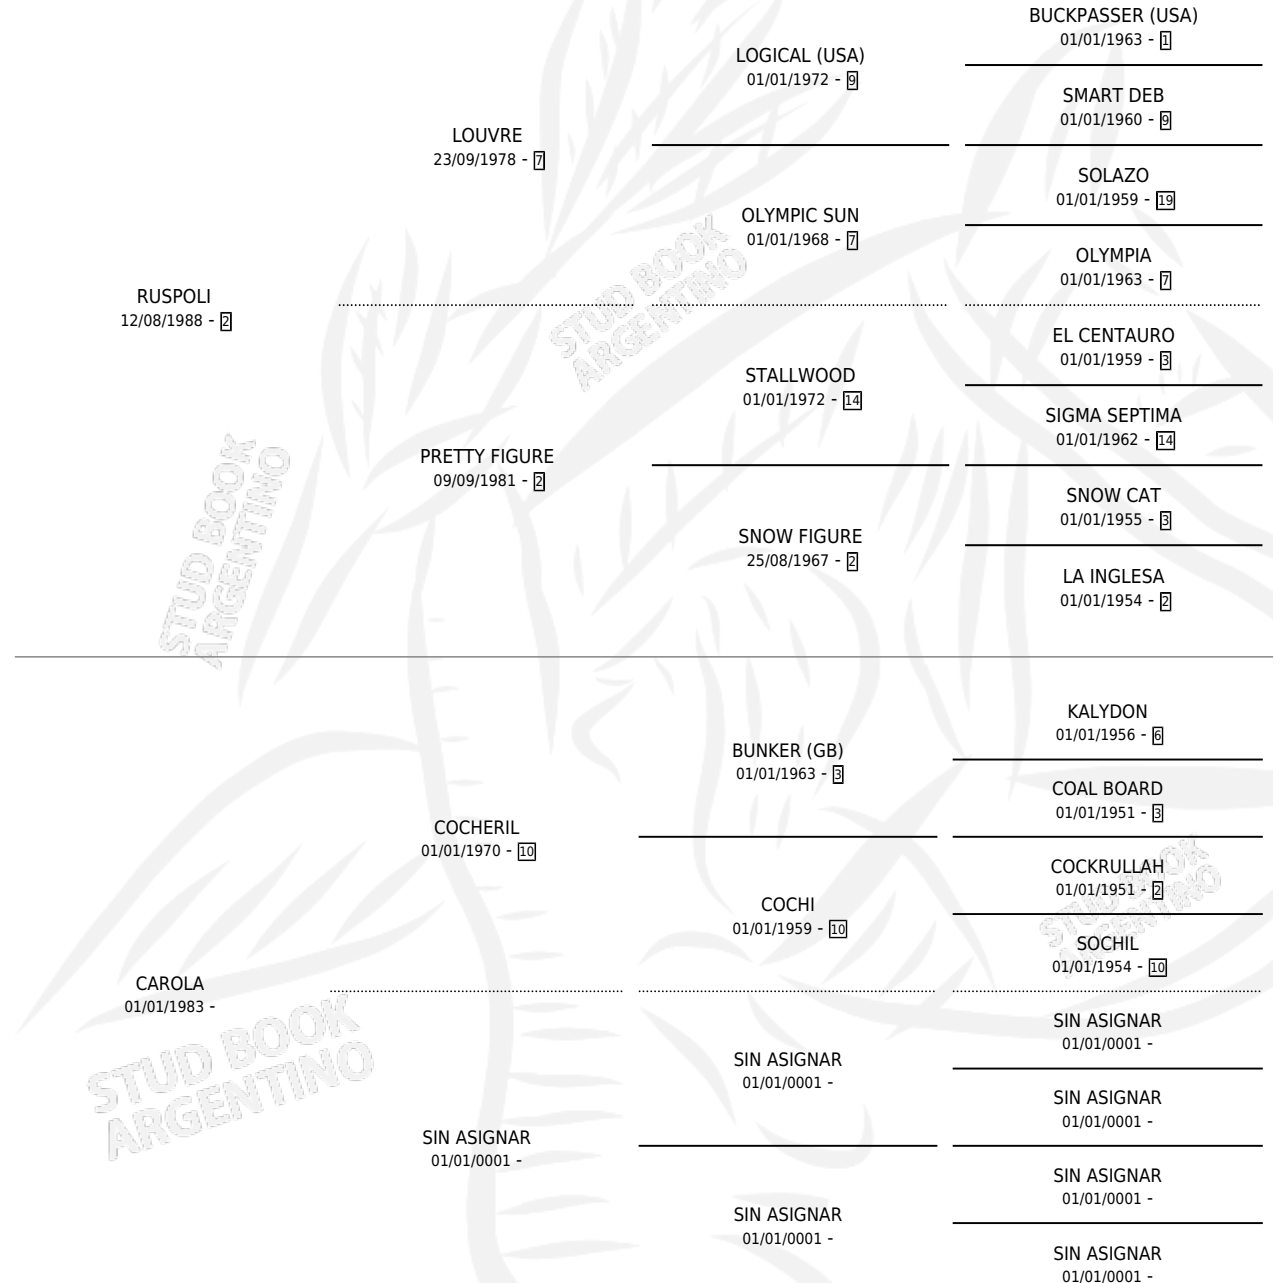

REFINADO RUS

por RUSPOLI y CAROLA por COCHERIL

Argentina · Macho · Zaino Doradillo · SP · 09/11/1996
Familia · Volumen 36

ESTADO

TIPIFICACIÓN SANGUÍNEA	✓
TIPIFICACIÓN POR ADN	X
PASAPORTE	X
IDENTIFICACIÓN POR MICROCHIP	X
REPRODUCTOR	X

Lugar de nacimiento: Agustin

Criador: Sin dato

PEDIGREE