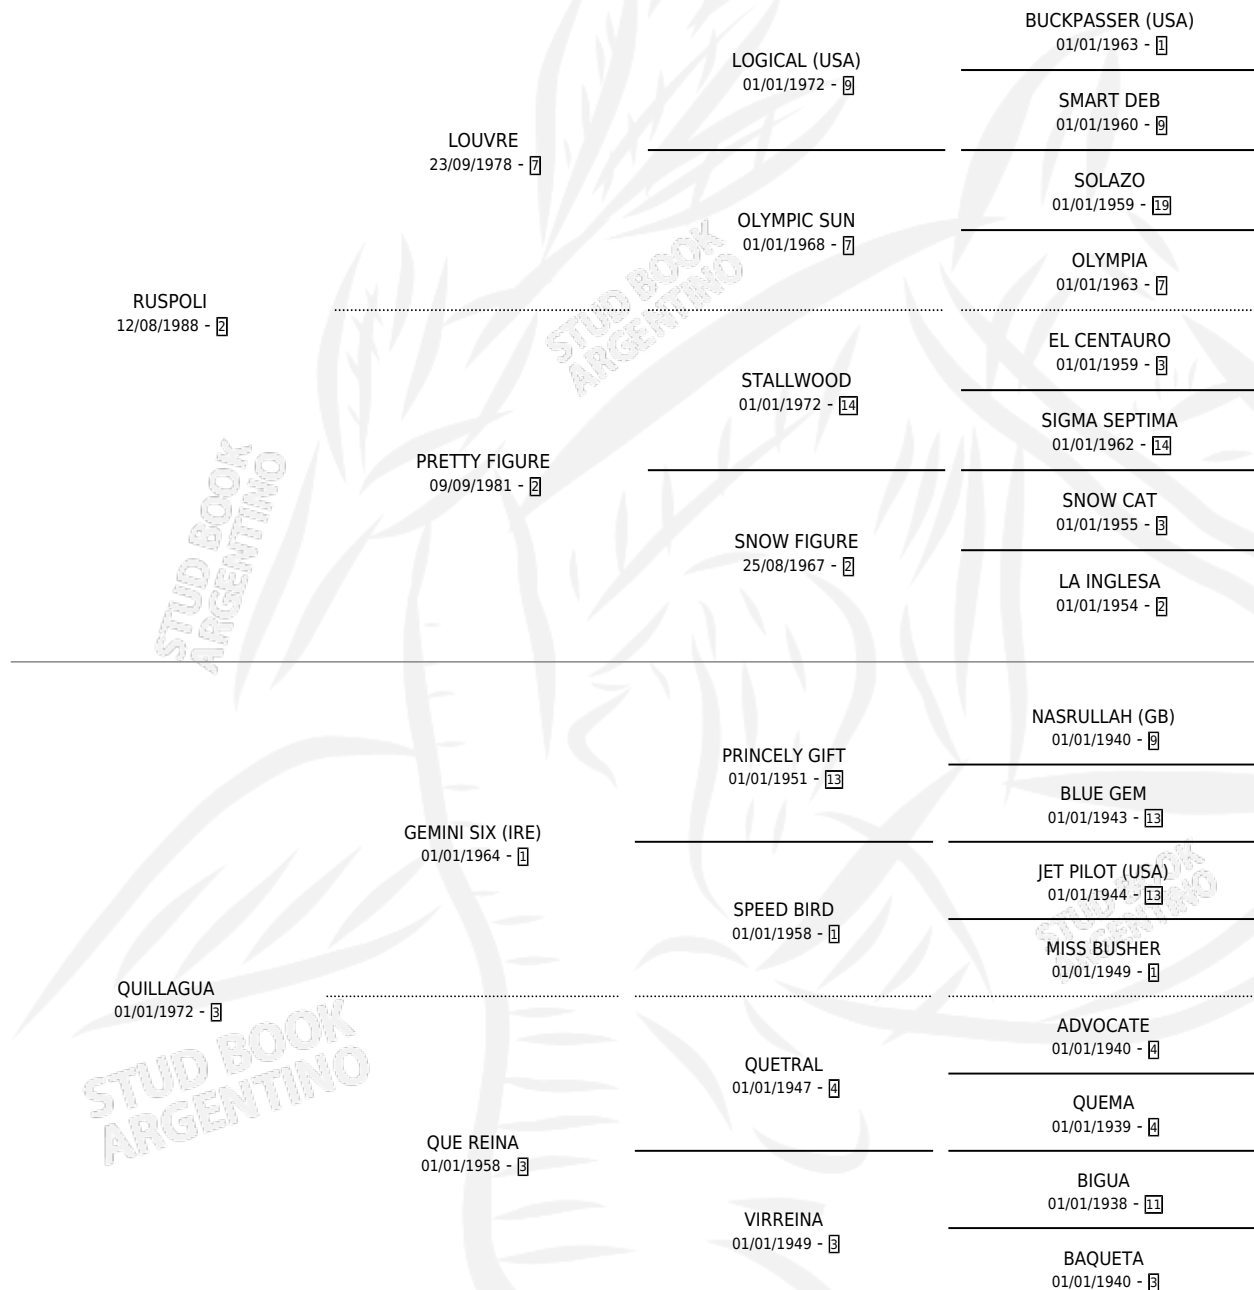

Lugar de nacimiento: Las Taperas

Criador: Las Taperas

~

HIJOS

	MACHOS	HEMBRAS
3 NACIERON	1	2
1 CORRIERON	1	0

SIN ACTUACIONES

PEDIGREE

CAMPAÑA

Solo carreras oficiales de Argentina

POR EDAD

EDAD	CC	1°	2°	3°	4°	5°	NP	CLC	CLG	CLCG1	CLGG1	IMPORTE	GANANCIA / CC
5 AÑOS	1	0	0	0	0	0	1	0	0	0	0	\$0	\$0
TOTALES	1	0	0	0	0	0	1	0	0	0	0	\$0	\$0
%		0.0%	0.0%	0.0%	0.0%	0.0%	100%	0.0%	0.0%	0.0%	0.0%		