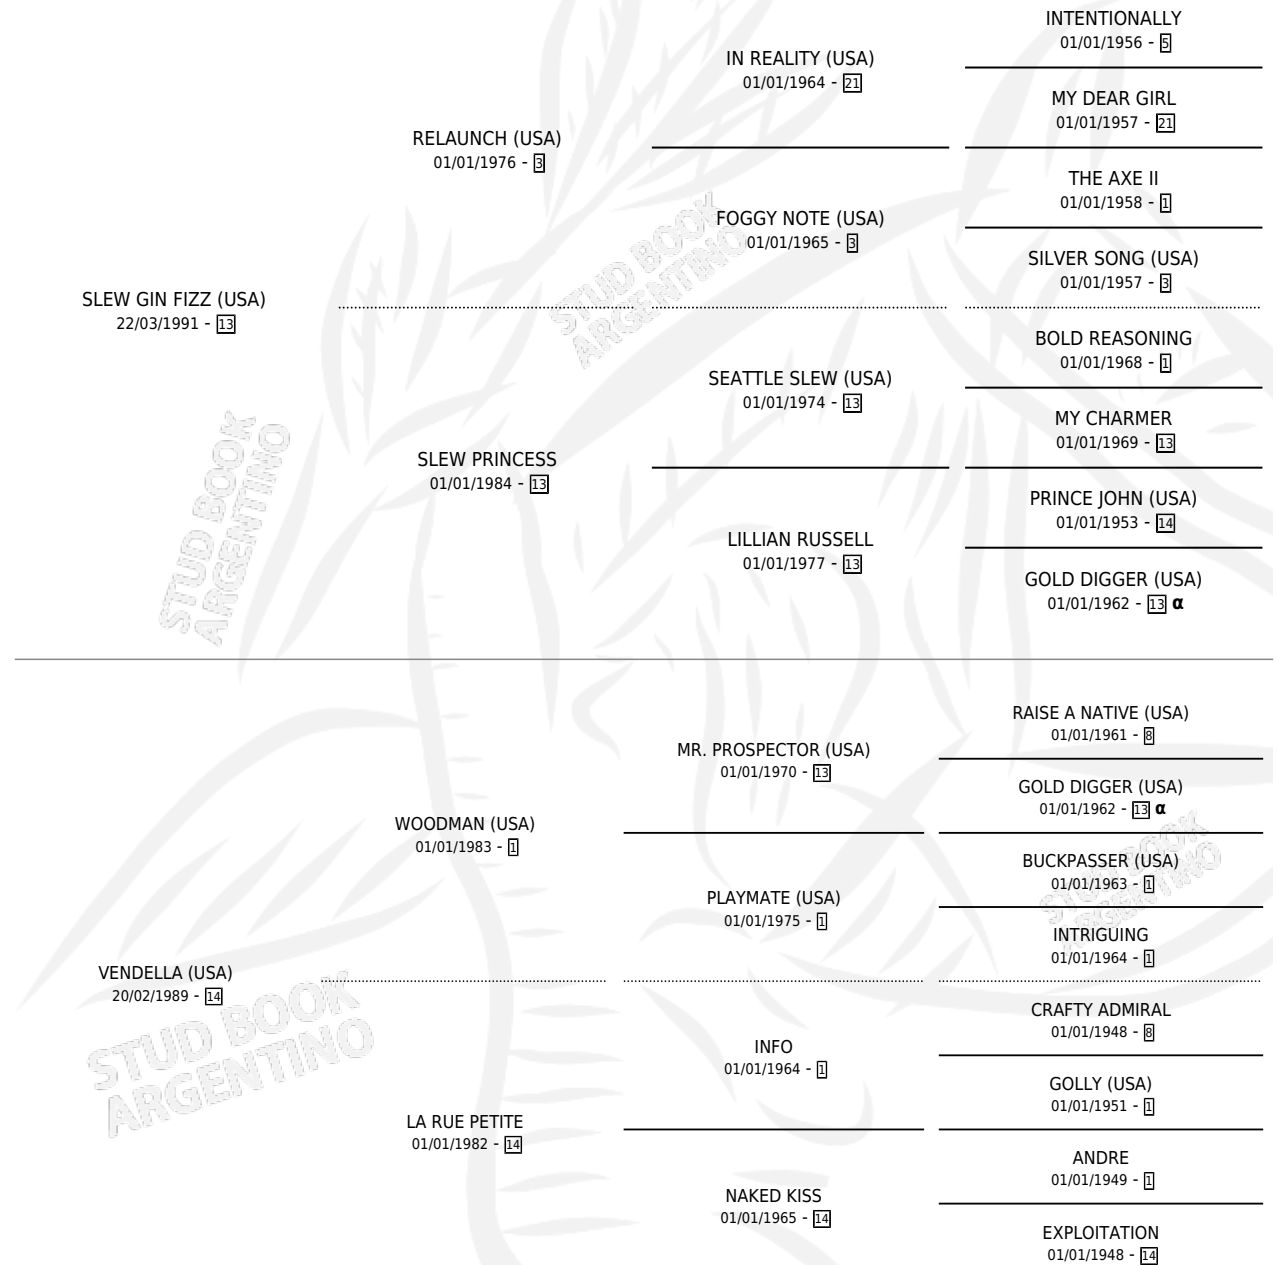

HERZIGOVA

por **SLEW GIN FIZZ (USA)** y **VENDELLA (USA)** por **WOODMAN (USA)**

Argentina · Hembra · Tordillo · SP · 12/11/1996
Familia 14 · Volumen 36

ESTADO

TIPIFICACIÓN SANGUÍNEA	✓
TIPIFICACIÓN POR ADN	X
PASAPORTE	X
IDENTIFICACIÓN POR MICROCHIP	X
REPRODUCTOR	X

Lugar de nacimiento: Campo particular

Criador: Sin dato

PEDIGREE

INBREEDING : α

EXPORTACIÓN / IMPORTACIÓN

FECHA	MOVIMIENTO	PAÍS
26/04/2001	EXPORTADO	ESTADOS UNIDOS

~

CAMPAÑA

Solo carreras oficiales de Argentina

POR EDAD

EDAD	CC	1°	2°	3°	4°	5°	NP	CLC	CLG	CLCG1	CLGG1	IMPORTE	GANANCIA / CC
3 AÑOS	2	0	0	0	0	0	2	0	0	0	0	\$0	\$0
4 AÑOS	7	3	3	0	0	0	1	0	0	0	0	\$16,736	\$2,391
TOTALES	9	3	3	0	0	0	3	0	0	0	0	\$16,736	\$1,860
%		33.3%	33.3%	0.0%	0.0%	0.0%	33.3%	0.0%	0.0%	0.0%	0.0%		

Ganadora de 3 carreras en San Isidro y La Plata - \$16,736, a los 4 años.

POR DISTANCIA

HIPODROMO	CC	1°	2°	3°	4°	5°	NP	CLC	CLG	CLCG1	CLGG1	IMPORTE
LA PLATA	3	2	1	0	0	0	0	0	0	0	0	\$9,240
1200 MTS	1	1	0	0	0	0	0	0	0	0	0	\$4,200
1400 MTS	1	0	1	0	0	0	0	0	0	0	0	\$840
1100 MTS	1	1	0	0	0	0	0	0	0	0	0	\$4,200
SAN ISIDRO	4	1	2	0	0	0	1	0	0	0	0	\$7,496
1000 MTS	3	0	2	0	0	0	1	0	0	0	0	\$2,496
1200 MTS	1	1	0	0	0	0	0	0	0	0	0	\$5,000
PALERMO	2	0	0	0	0	0	2	0	0	0	0	\$0
1000 MTS	1	0	0	0	0	0	1	0	0	0	0	\$0
1200 MTS	1	0	0	0	0	0	1	0	0	0	0	\$0