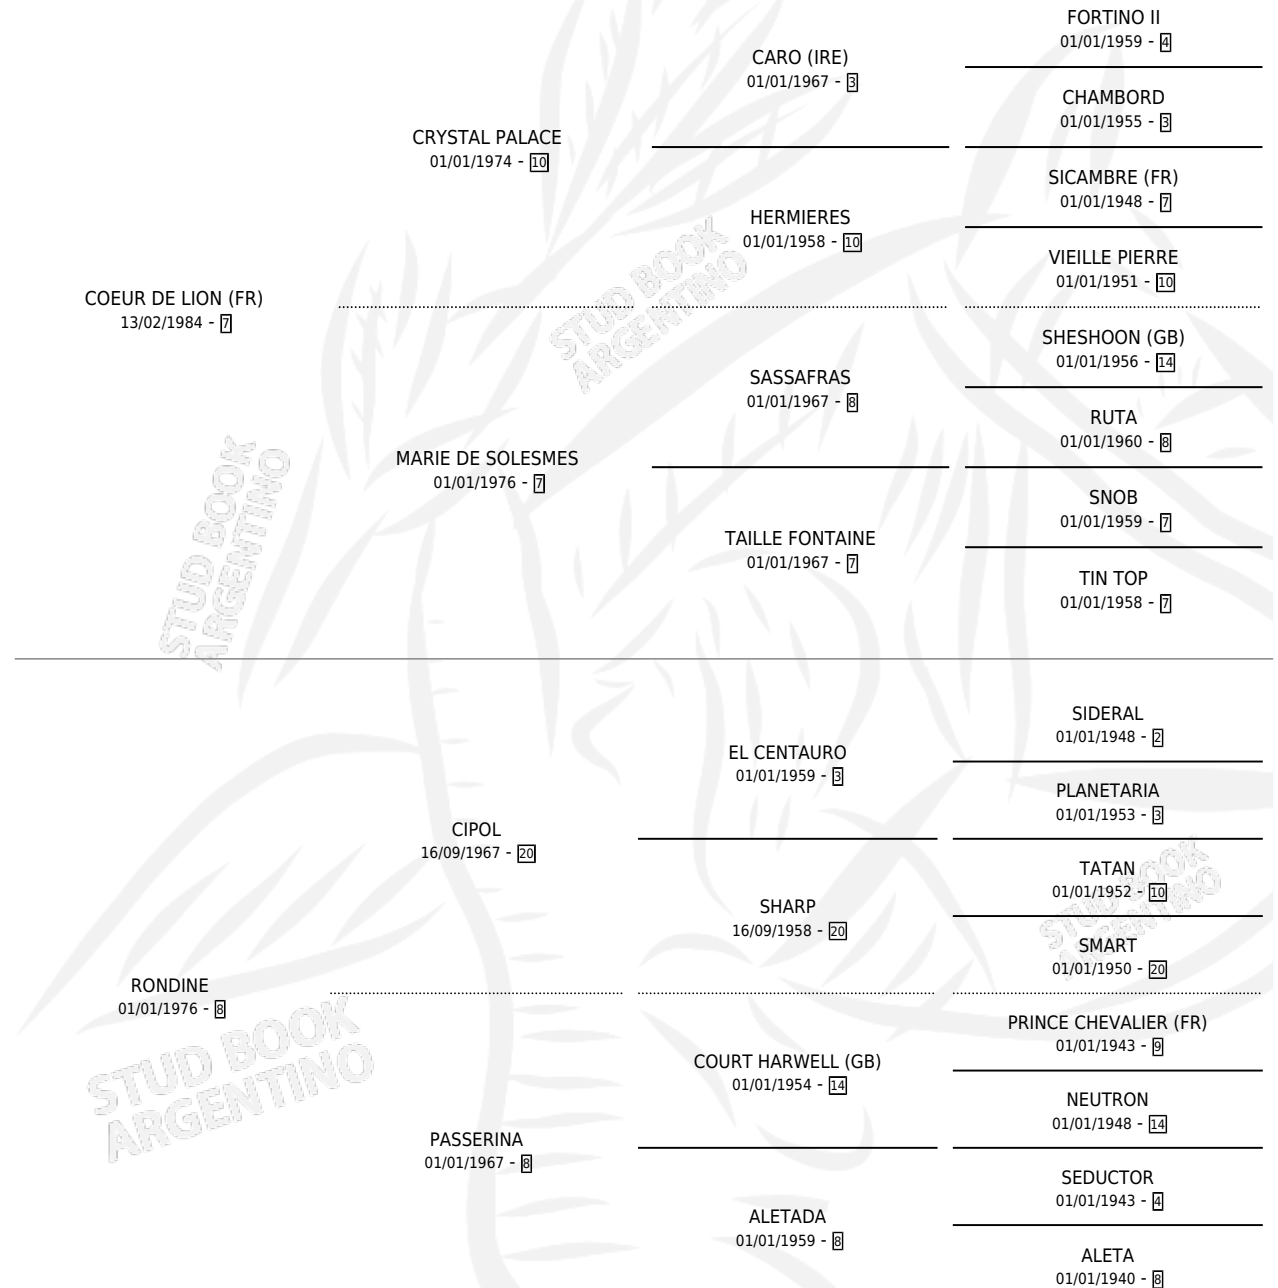

EL TARTA

por **COEUR DE LION (FR)** y **RONDINE** por **CIPOL**

Argentina · Macho · Tordillo · SP · 12/09/1996
Familia 8-j · Volumen 36

ESTADO

TIPIFICACIÓN SANGUÍNEA	X
TIPIFICACIÓN POR ADN	X
PASAPORTE	X
IDENTIFICACIÓN POR MICROCHIP	X
REPRODUCTOR	X

Lugar de nacimiento: Pajarraco S

Criador: Comalal

PEDIGREE

EL TARTA

Datos oficiales del Stud Book Argentino

Documento generado el 05/05/2026

studbook.org.ar