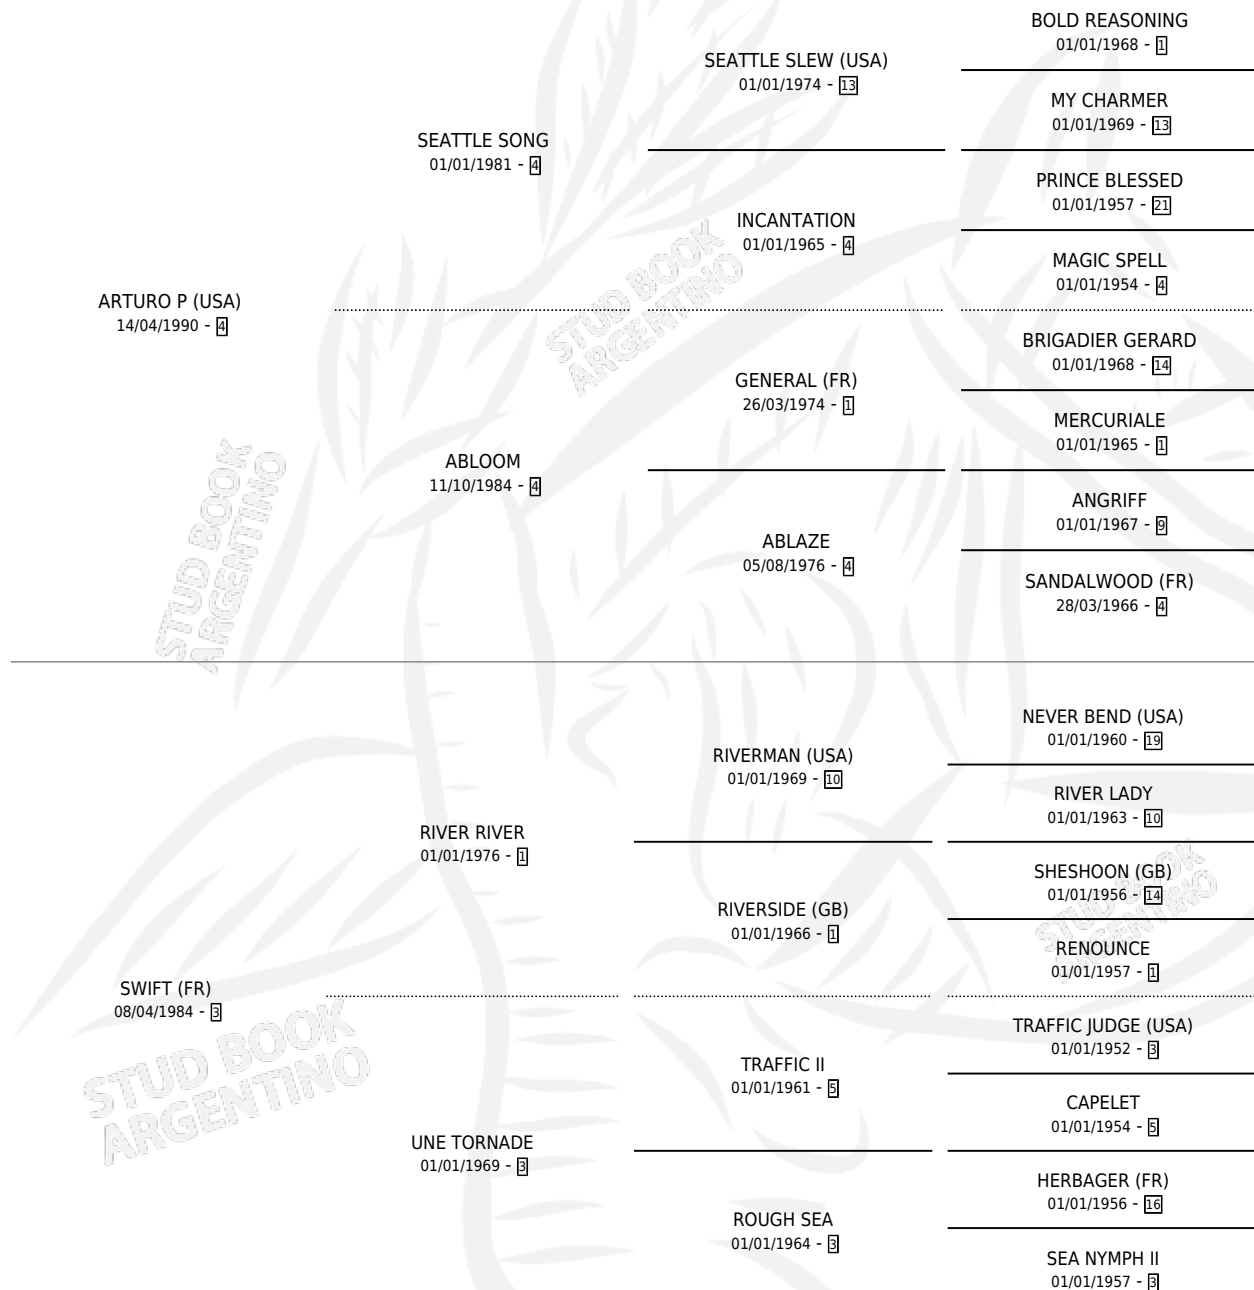

SWIFT CATCH

por **ARTURO P (USA)** y **SWIFT (FR)** por **RIVER RIVER**

Argentina · Macho · Zaino · SP · 15/10/1996
Familia 3-f · Volumen 36

ESTADO

TIPIFICACIÓN SANGUÍNEA	✓
TIPIFICACIÓN POR ADN	X
PASAPORTE	X
IDENTIFICACIÓN POR MICROCHIP	X
REPRODUCTOR	X

Lugar de nacimiento: San Francisco De Pilar

Criador: San Francisco De Pilar

PEDIGREE

CAMPAÑA

Solo carreras oficiales de Argentina

POR EDAD

EDAD	CC	1°	2°	3°	4°	5°	NP	CLC	CLG	CLCG1	CLGG1	IMPORTE	GANANCIA / CC
3 AÑOS	4	1	1	0	0	0	2	0	0	0	0	\$7,884	\$1,971
4 AÑOS	2	0	0	1	1	0	0	0	0	0	0	\$1,121	\$560
5 AÑOS	7	1	0	0	1	0	5	0	0	0	0	\$4,550	\$650
TOTALES	13	2	1	1	2	0	7	0	0	0	0	\$13,555	\$1,043
%		15.4%	7.7%	7.7%	15.4%	0.0%	53.8%	0.0%	0.0%	0.0%	0.0%		

Ganador de 2 carreras en San Isidro - \$13,555, a los 3 y 5 años.

POR DISTANCIA

HIPODROMO	CC	1°	2°	3°	4°	5°	NP	CLC	CLG	CLCG1	CLGG1	IMPORTE
PALERMO	4	0	0	1	1	0	2	0	0	0	0	\$893
1400 MTS	2	0	0	1	1	0	0	0	0	0	0	\$893
1200 MTS	1	0	0	0	0	0	1	0	0	0	0	\$0
1600 MTS	1	0	0	0	0	0	1	0	0	0	0	\$0
SAN ISIDRO	9	2	1	0	1	0	5	0	0	0	0	\$12,662
1200 MTS	1	0	0	0	0	0	1	0	0	0	0	\$0
1400 MTS	6	2	1	0	1	0	2	0	0	0	0	\$12,662
1600 MTS	2	0	0	0	0	0	2	0	0	0	0	\$0