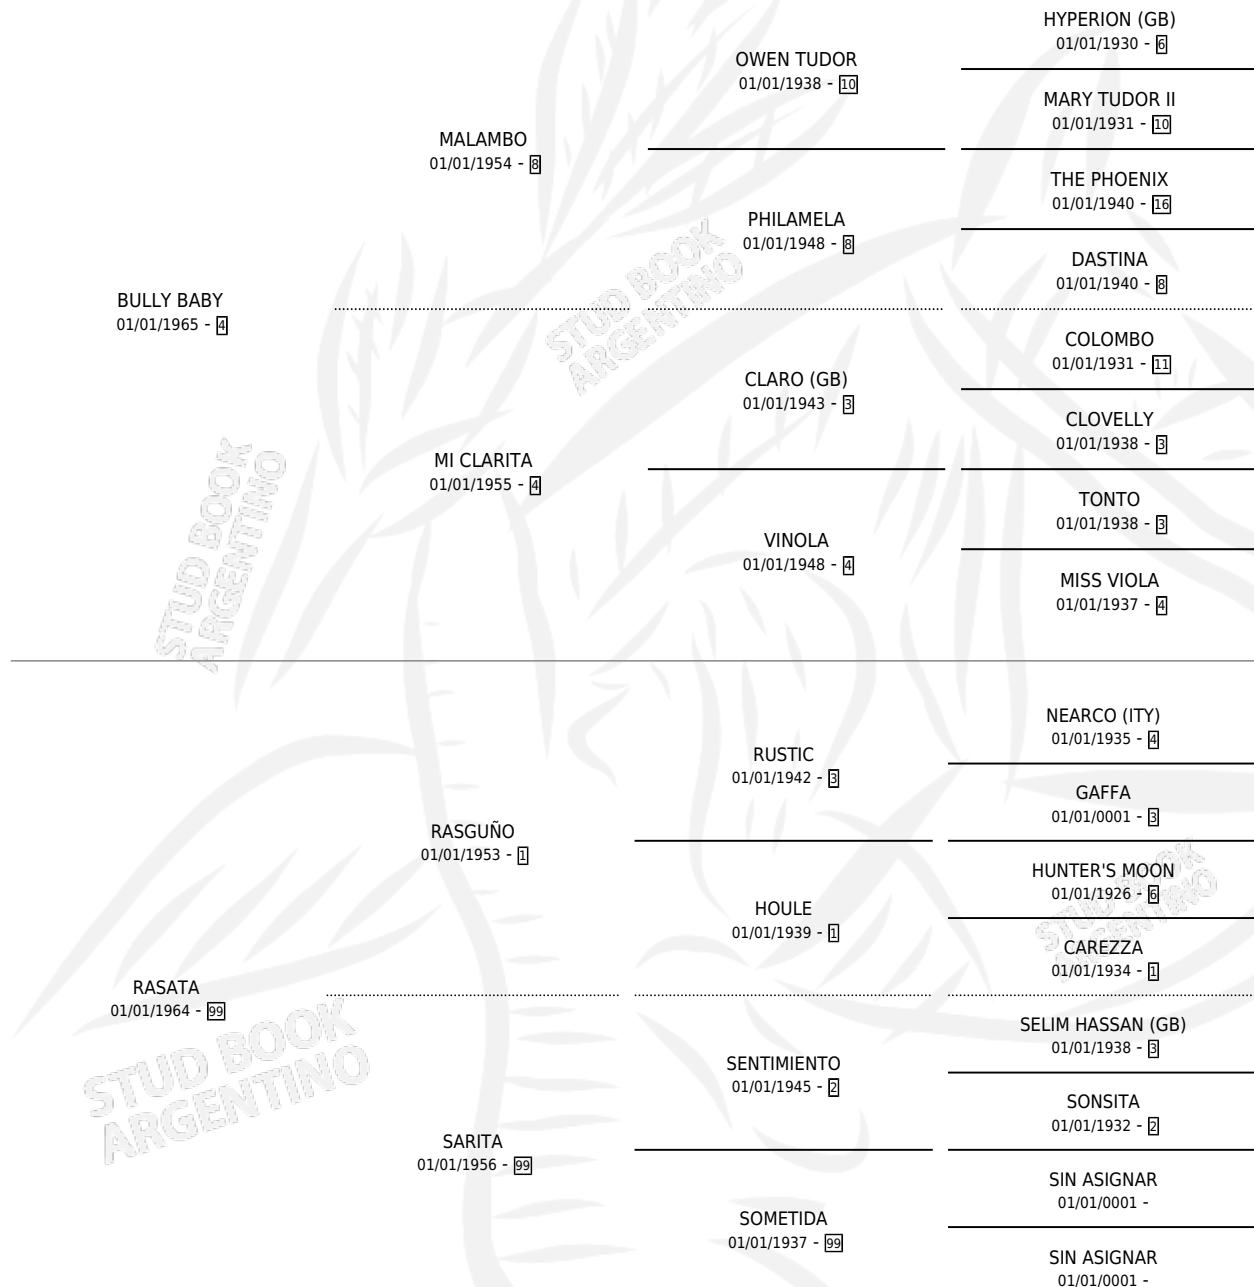

BULLY-ROSA

por **BULLY BABY** y **RASATA** por **RASGUÑO**

Argentina · Hembra · Zaino · SP · 01/01/1972
Familia 99 · Volumen 28

ESTADO

TIPIFICACIÓN SANGUÍNEA	X
TIPIFICACIÓN POR ADN	X
PASAPORTE	X
IDENTIFICACIÓN POR MICROCHIP	X
REPRODUCTOR	✓

Lugar de nacimiento: Campo particular

Criador: Bossa Abel Juan

~

HIJOS

	MACHOS	HEMBRAS
1 NACIERON	1	0
SIN ACTUACIONES		

PEDIGREE

CAMPAÑA

Solo carreras oficiales de Argentina