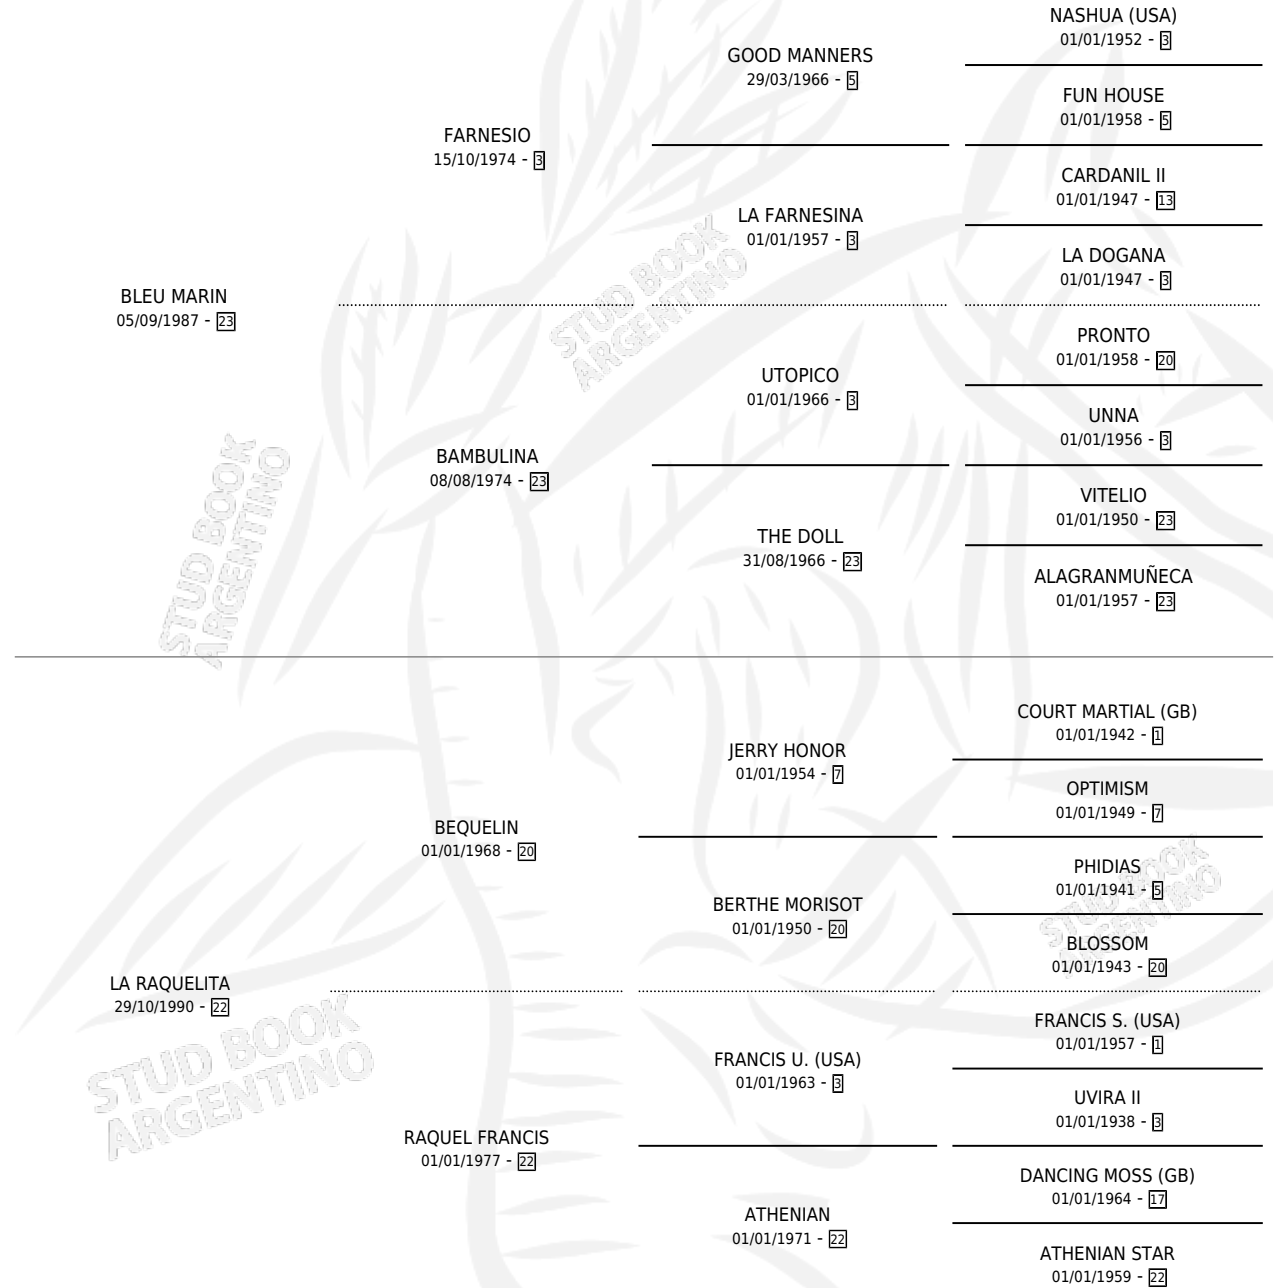

QUELASPRIMAS

por BLEU MARIN y LA RAQUELITA por BEQUELIN

Argentina · Hembra · Zaino · SP · 25/10/1996
Familia 22-d · Volumen 36

ESTADO

TIPIFICACIÓN SANGUÍNEA	✓
TIPIFICACIÓN POR ADN	X
PASAPORTE	X
IDENTIFICACIÓN POR MICROCHIP	X
REPRODUCTOR	✓

Lugar de nacimiento: Los Primos

Criador: Sin dato

~

HIJOS

	MACHOS	HEMBRAS
2 NACIERON	1	1
2 CORRIERON	1	1
1 GANARON	1	0
0 GANADORES CL	0 GANADORES GR	0 GANADORES G1

PEDIGREE

CAMPAÑA

Solo carreras oficiales de Argentina