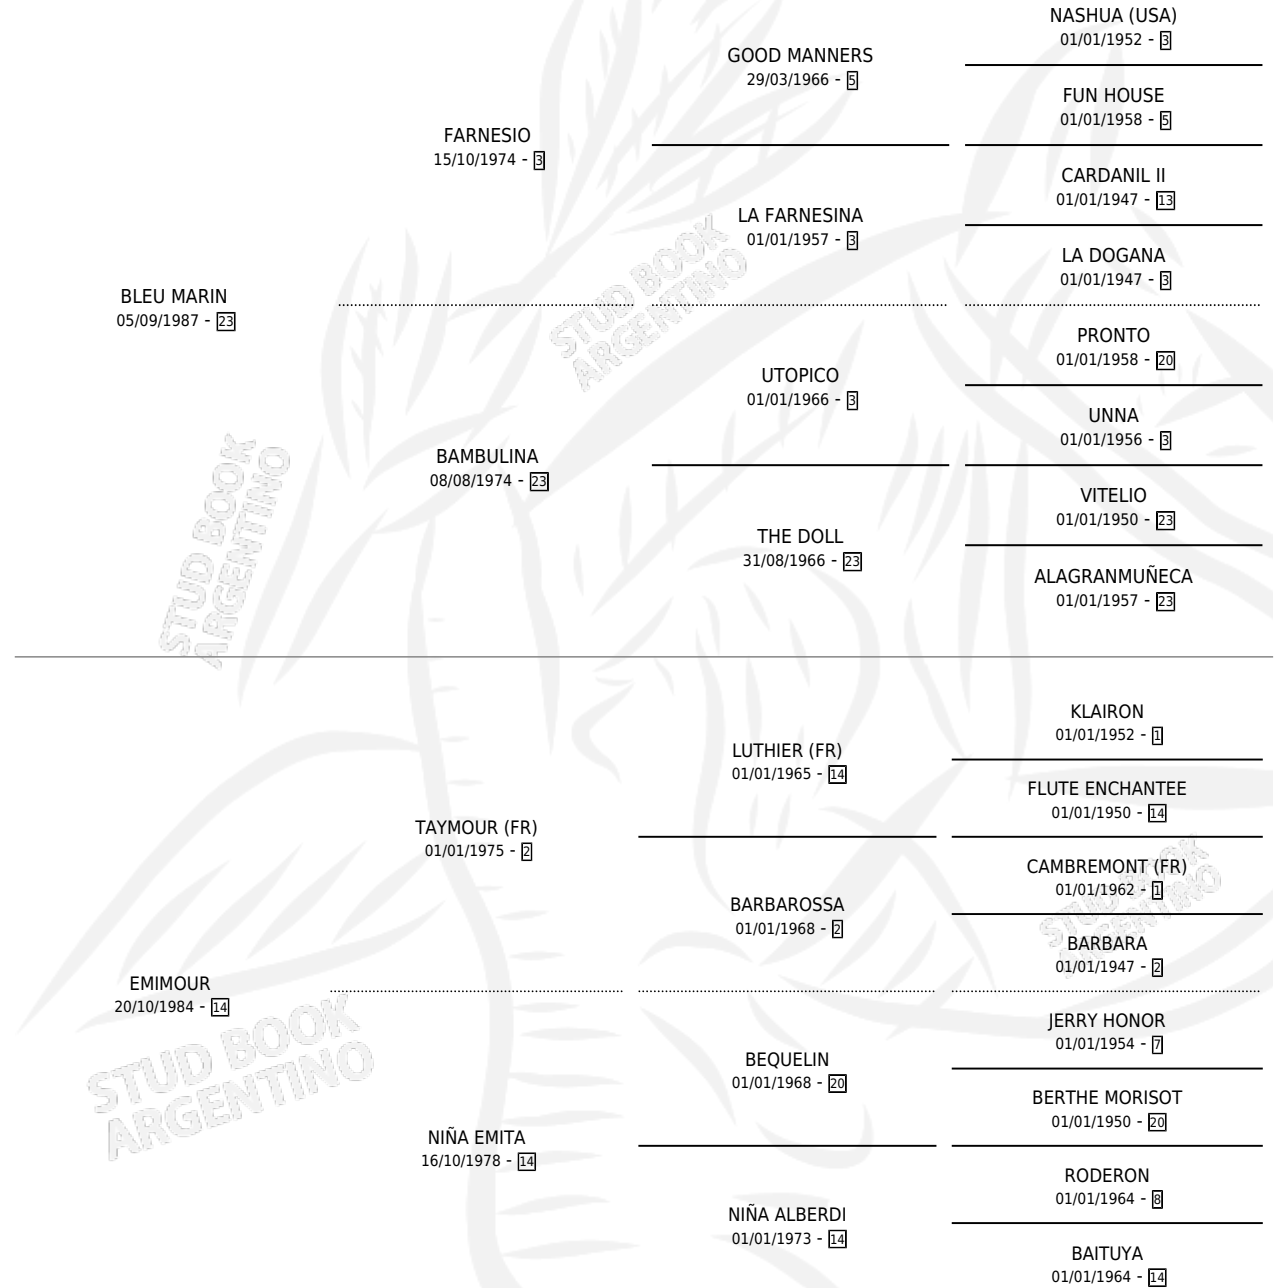

CALZA BLANCA

por BLEU MARIN y EMIMOUR por TAYMOUR (FR)

Argentina · Hembra · Zaino · SP · 25/10/1996
Familia 14-f · Volumen 36

ESTADO

TIPIFICACIÓN SANGUÍNEA	✓
TIPIFICACIÓN POR ADN	X
PASAPORTE	X
IDENTIFICACIÓN POR MICROCHIP	X
REPRODUCTOR	X

Lugar de nacimiento: Los Primos

Criador: Sin dato

PEDIGREE

CALZA BLANCA

Datos oficiales del Stud Book Argentino

Documento generado el 12/05/2026

studbook.org.ar