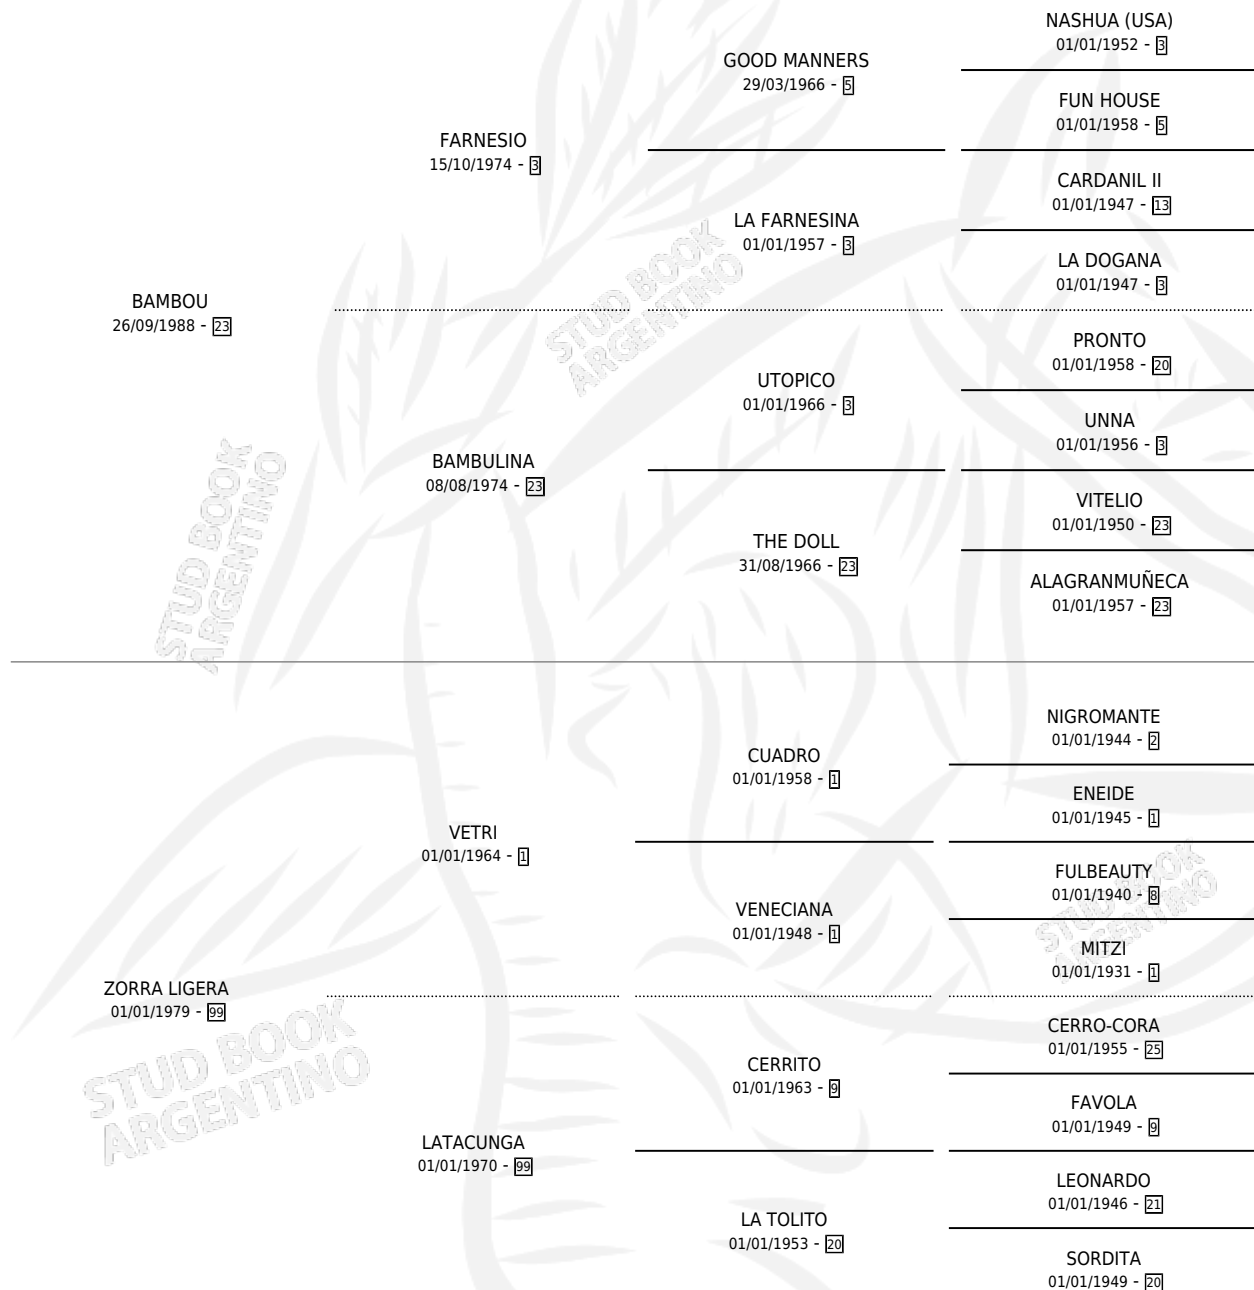

PECADORA

por **BAMBOU** y **ZORRA LIGERA** por **VETRI**

Argentina · Hembra · Alazan · SP · 10/11/1996
Familia 99 · Volumen 36

ESTADO

TIPIFICACIÓN SANGUÍNEA	✓
TIPIFICACIÓN POR ADN	X
PASAPORTE	X
IDENTIFICACIÓN POR MICROCHIP	X
REPRODUCTOR	X

Lugar de nacimiento: Doña Magdalena

Criador: Sin dato

PEDIGREE

PECADORA

Datos oficiales del Stud Book Argentino

Documento generado el 08/05/2026

studbook.org.ar